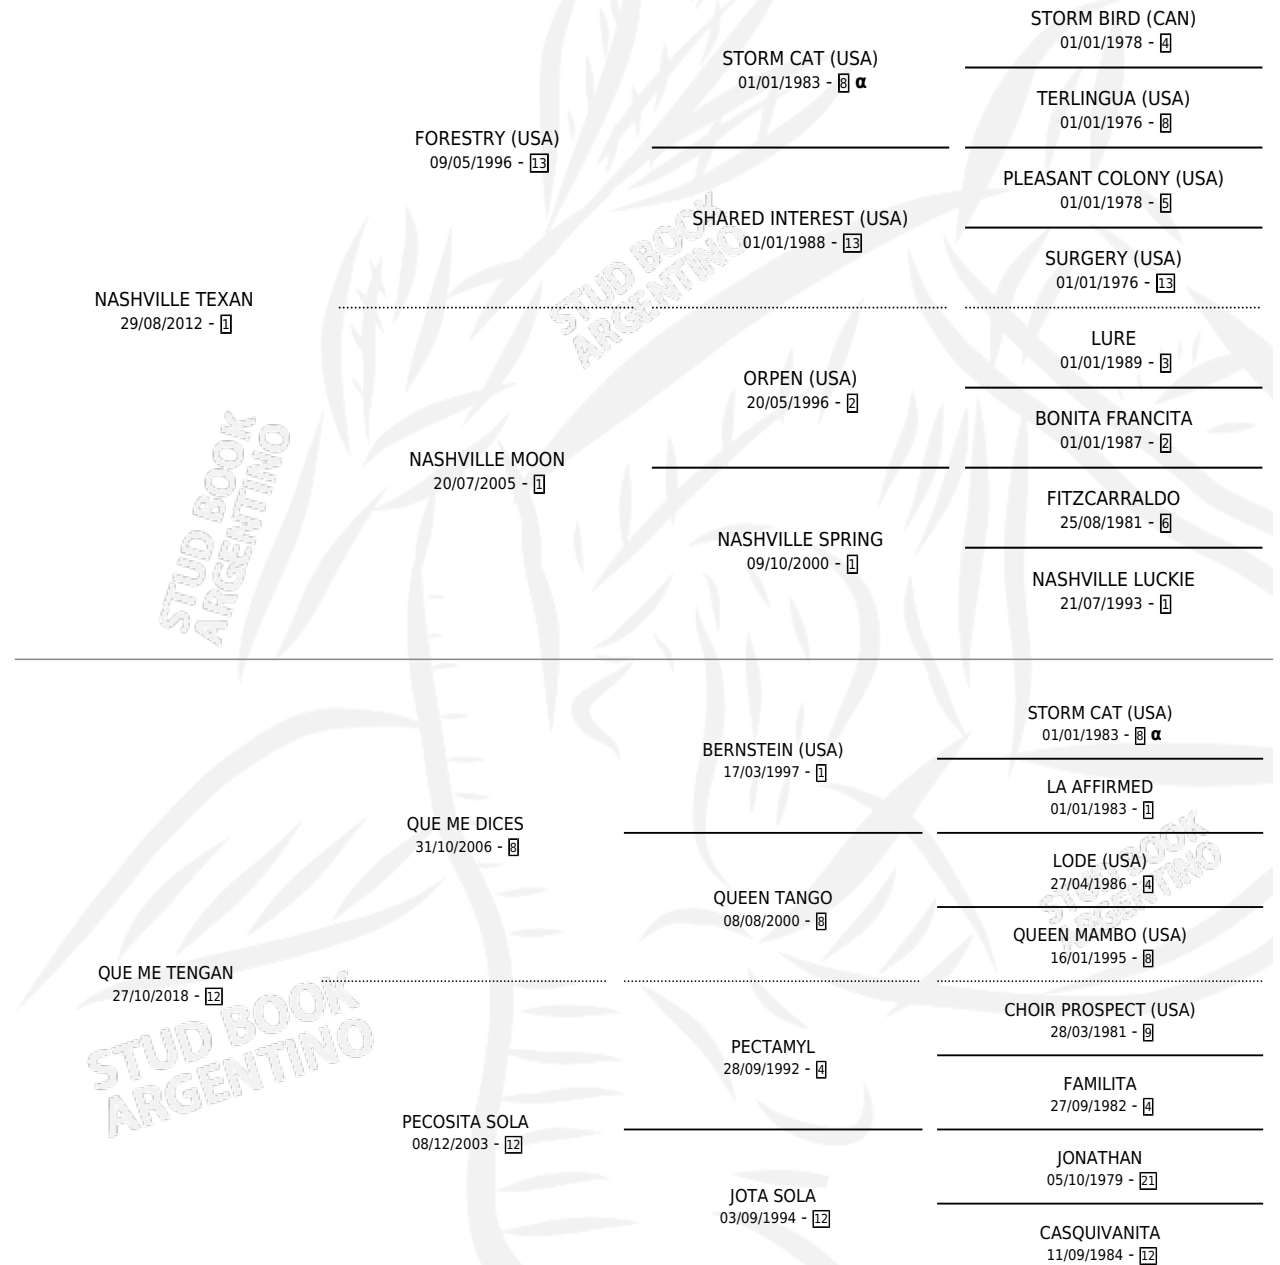

TABA CARGADA

por **NASHVILLE TEXAN** y **QUE ME TENGAN** por **QUE ME DICES**

Argentina · Hembra · Zaino · SP · 15/11/2025
Familia 12-b · Volumen 45

ESTADO

TIPIFICACIÓN SANGUÍNEA	X
TIPIFICACIÓN POR ADN	X
PASAPORTE	X
IDENTIFICACIÓN POR MICROCHIP	X
REPRODUCTOR	X

Lugar de nacimiento: Masama
Criador: Perez Gustavo Eduardo

PEDIGREE

INBREEDING : α

TABA CARGADA

Datos oficiales del Stud Book Argentino

Documento generado el 10/05/2026

studbook.org.ar