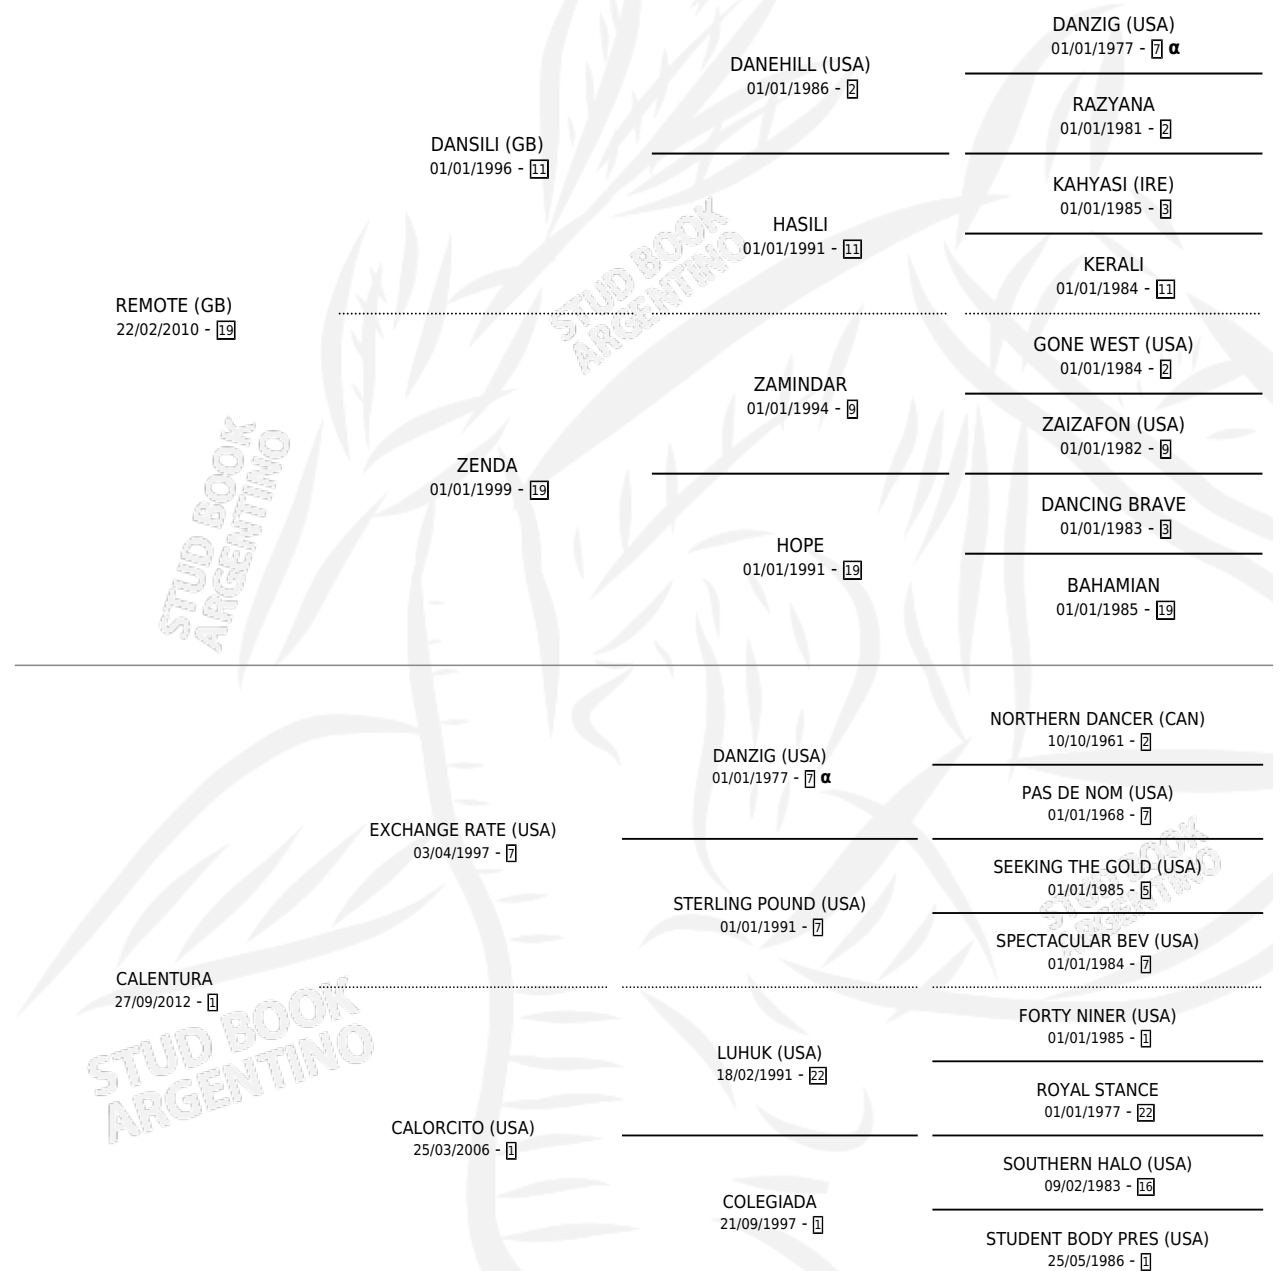

REINA DE LUQUE

por REMOTE (GB) y CALENTURA por EXCHANGE RATE (USA)

Argentina · Hembra · Zaino · SP · 10/11/2025
Familia 1-p · Volumen 45

ESTADO

TIPIFICACIÓN SANGUÍNEA	X
TIPIFICACIÓN POR ADN	X
PASAPORTE	X
IDENTIFICACIÓN POR MICROCHIP	X
REPRODUCTOR	X

Lugar de nacimiento: Campo particular
Criador: Visconti Gustavo Daniel

PEDIGREE

INBREEDING : α

REINA DE LUQUE

Datos oficiales del Stud Book Argentino

Documento generado el 10/05/2026

studbook.org.ar