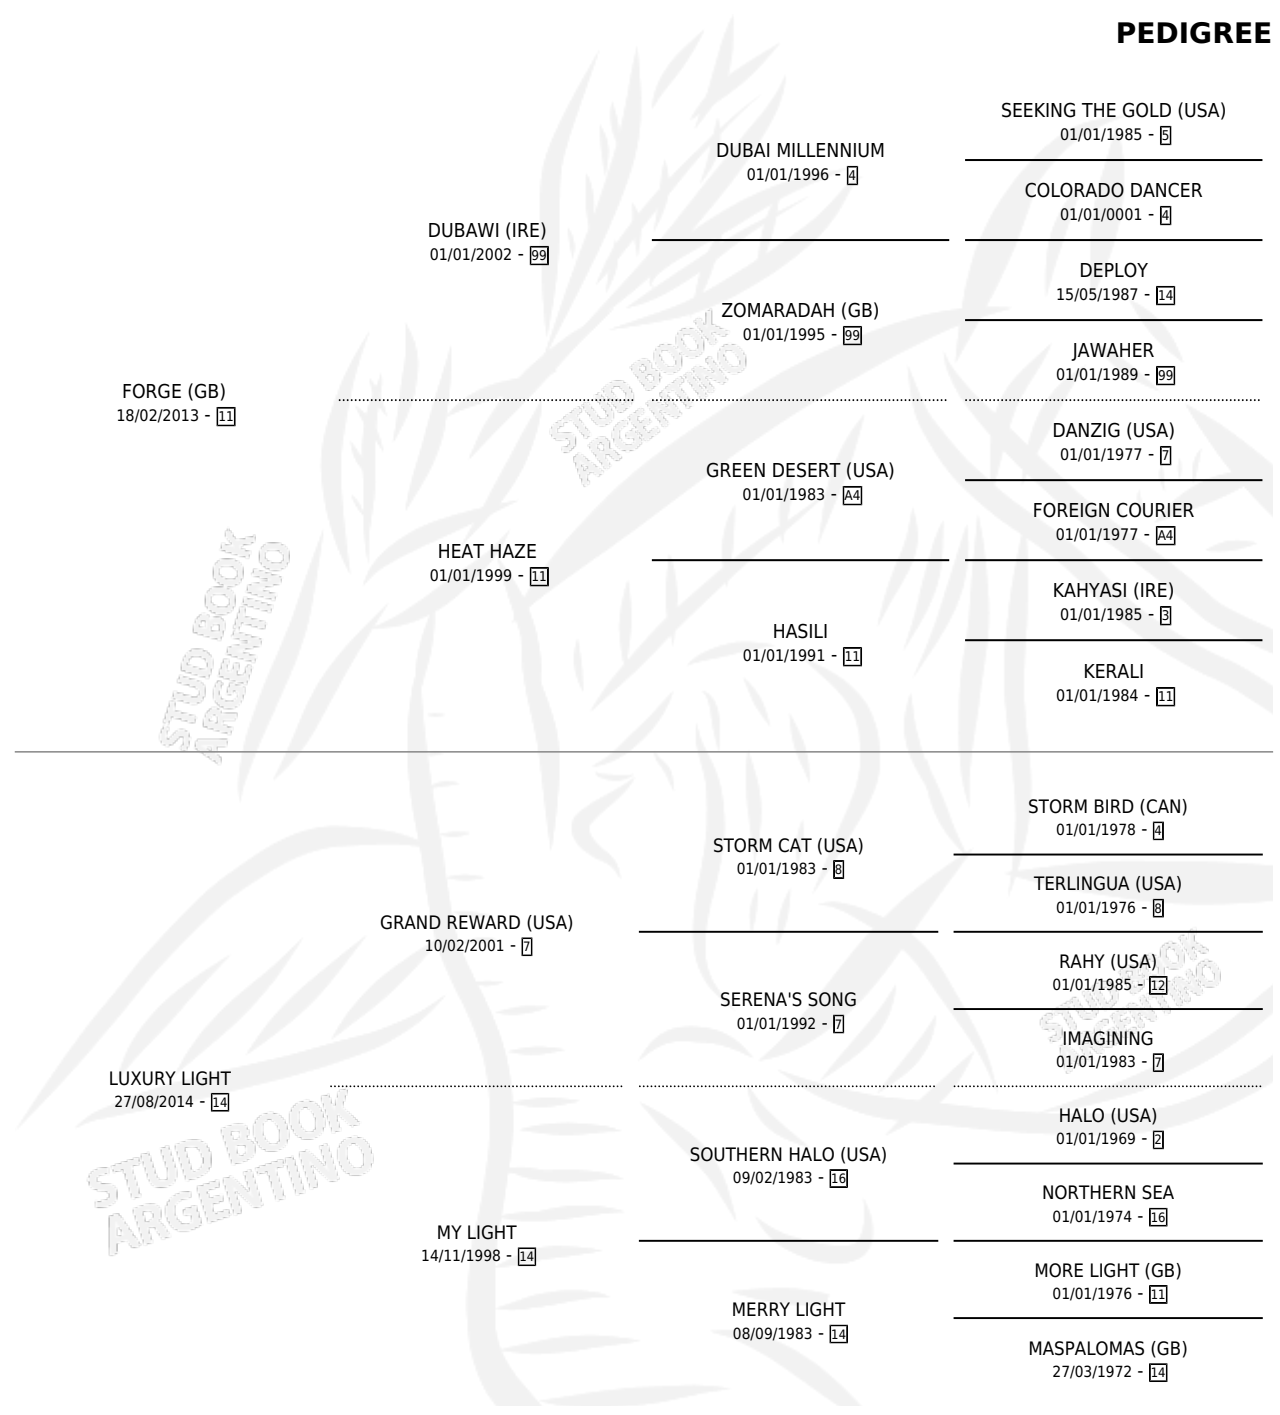

REY COBRA

por **FORGE (GB)** y **LUXURY LIGHT** por **GRAND REWARD (USA)**

Argentina · Macho · Zaino · SP · 21/11/2025
Familia 14-c · Volumen 45

ESTADO

TIPIFICACIÓN SANGUÍNEA	X
TIPIFICACIÓN POR ADN	X
PASAPORTE	X
IDENTIFICACIÓN POR MICROCHIP	X
REPRODUCTOR	X

Lugar de nacimiento: El Tala
Criador: Anzorreguy Marcos

PEDIGREE

REY COBRA

Datos oficiales del Stud Book Argentino

Documento generado el 03/05/2026

studbook.org.ar