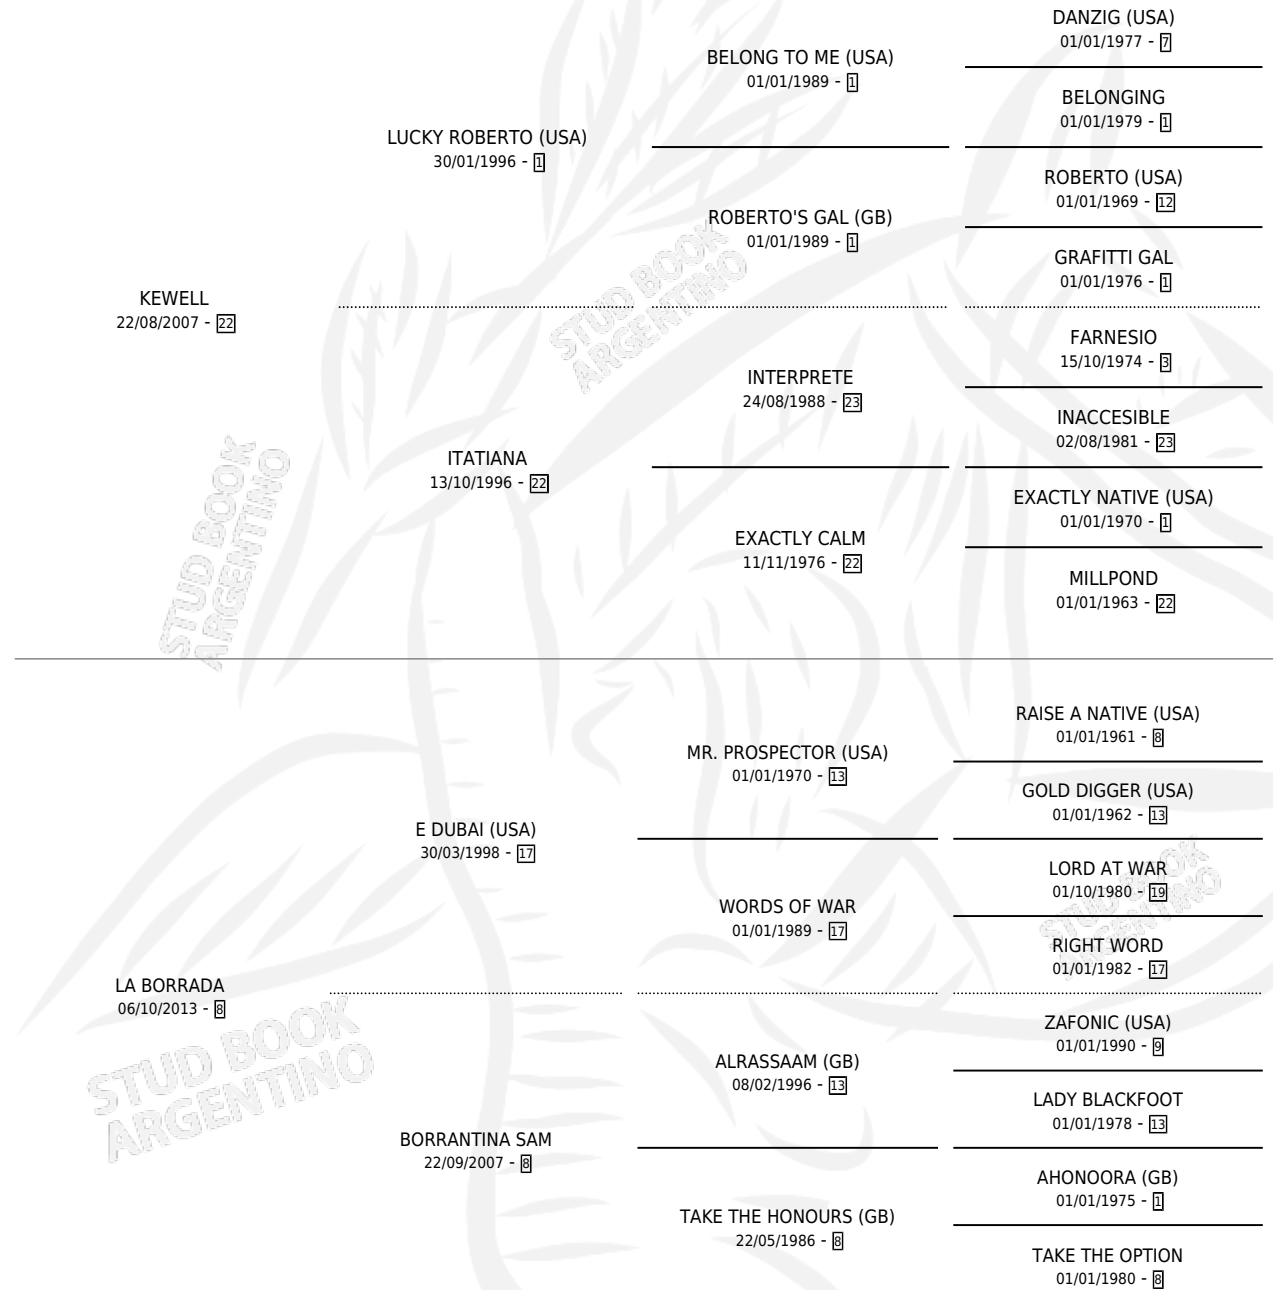

KAIRO WELL

por KEWELL y LA BORRADA por E DUBAI (USA)

Argentina · Macho · Alazan · SP · 06/10/2025
Familia 8-c · Volumen 45

ESTADO

TIPIFICACIÓN SANGUÍNEA	X
TIPIFICACIÓN POR ADN	X
PASAPORTE	X
IDENTIFICACIÓN POR MICROCHIP	X
REPRODUCTOR	X

Lugar de nacimiento: Santa Placida

Criador: Santa Placida

PEDIGREE

KAIRO WELL

Datos oficiales del Stud Book Argentino

Documento generado el 05/05/2026

studbook.org.ar