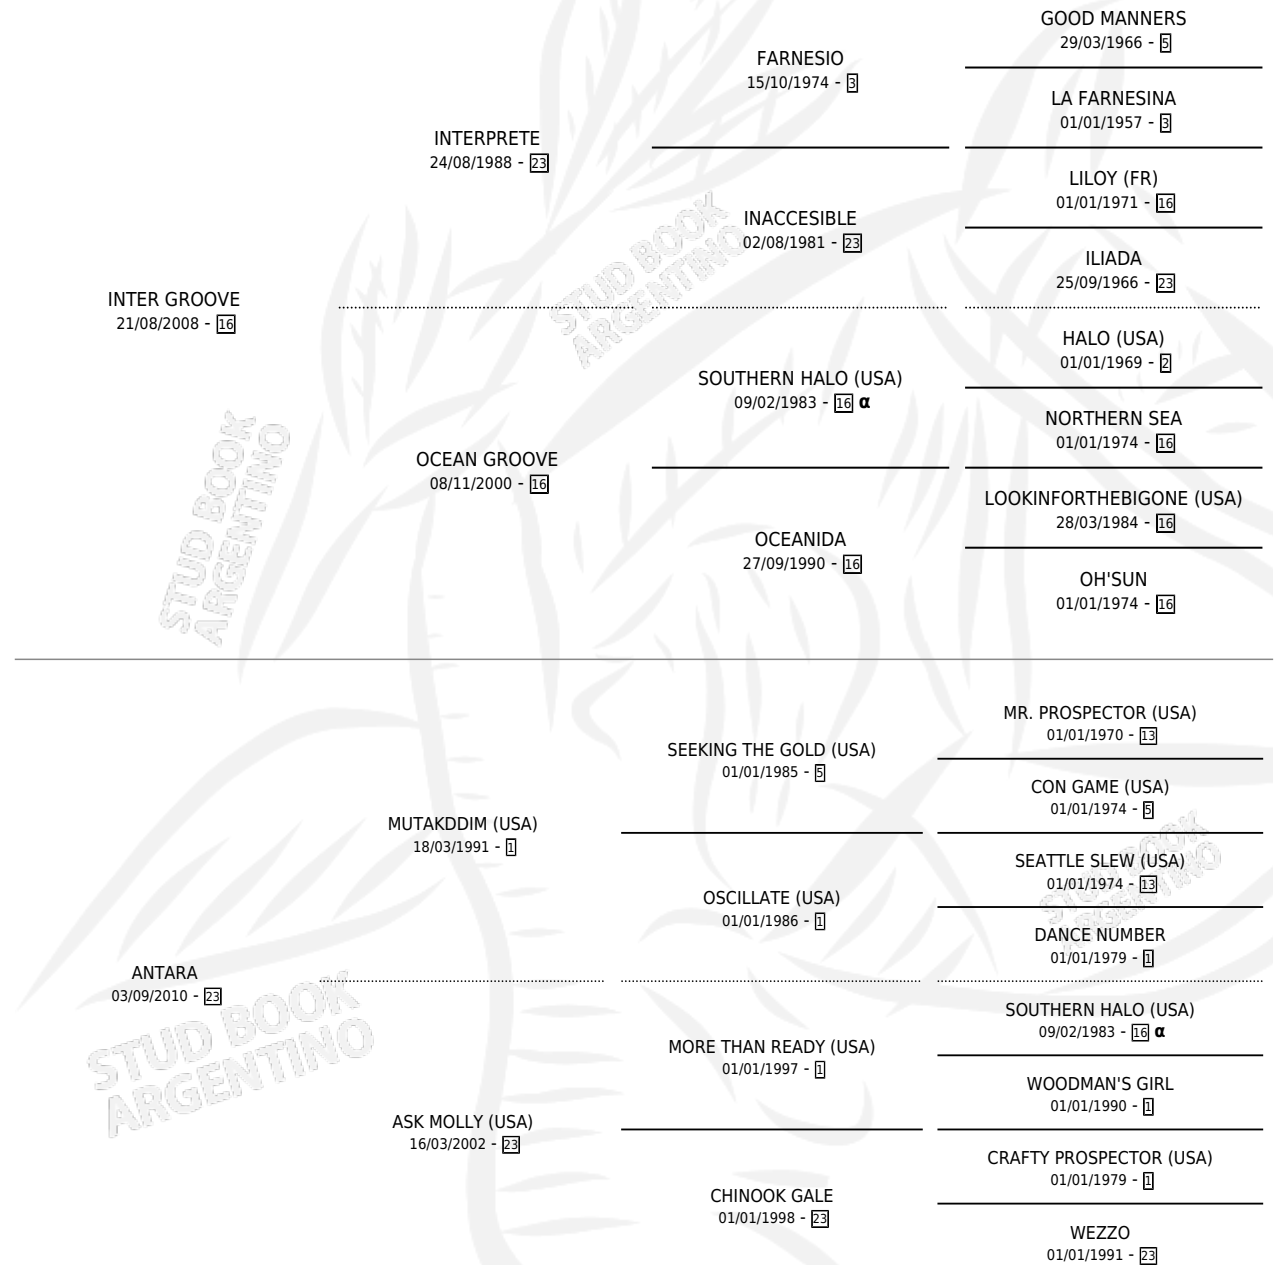

TIMBERUCHA

por INTER GROOVE y ANTARA por MUTAKDDIM (USA)

Argentina · Hembra · Alazan · SP · 09/11/2025
Familia 23-b · Volumen 45

ESTADO

TIPIFICACIÓN SANGUÍNEA	X
TIPIFICACIÓN POR ADN	X
PASAPORTE	X
IDENTIFICACIÓN POR MICROCHIP	X
REPRODUCTOR	X

Lugar de nacimiento: Heptagono

Criador: Heptagono

PEDIGREE

INBREEDING : α

TIMBERUCHA

Datos oficiales del Stud Book Argentino

Documento generado el 23/04/2026

studbook.org.ar