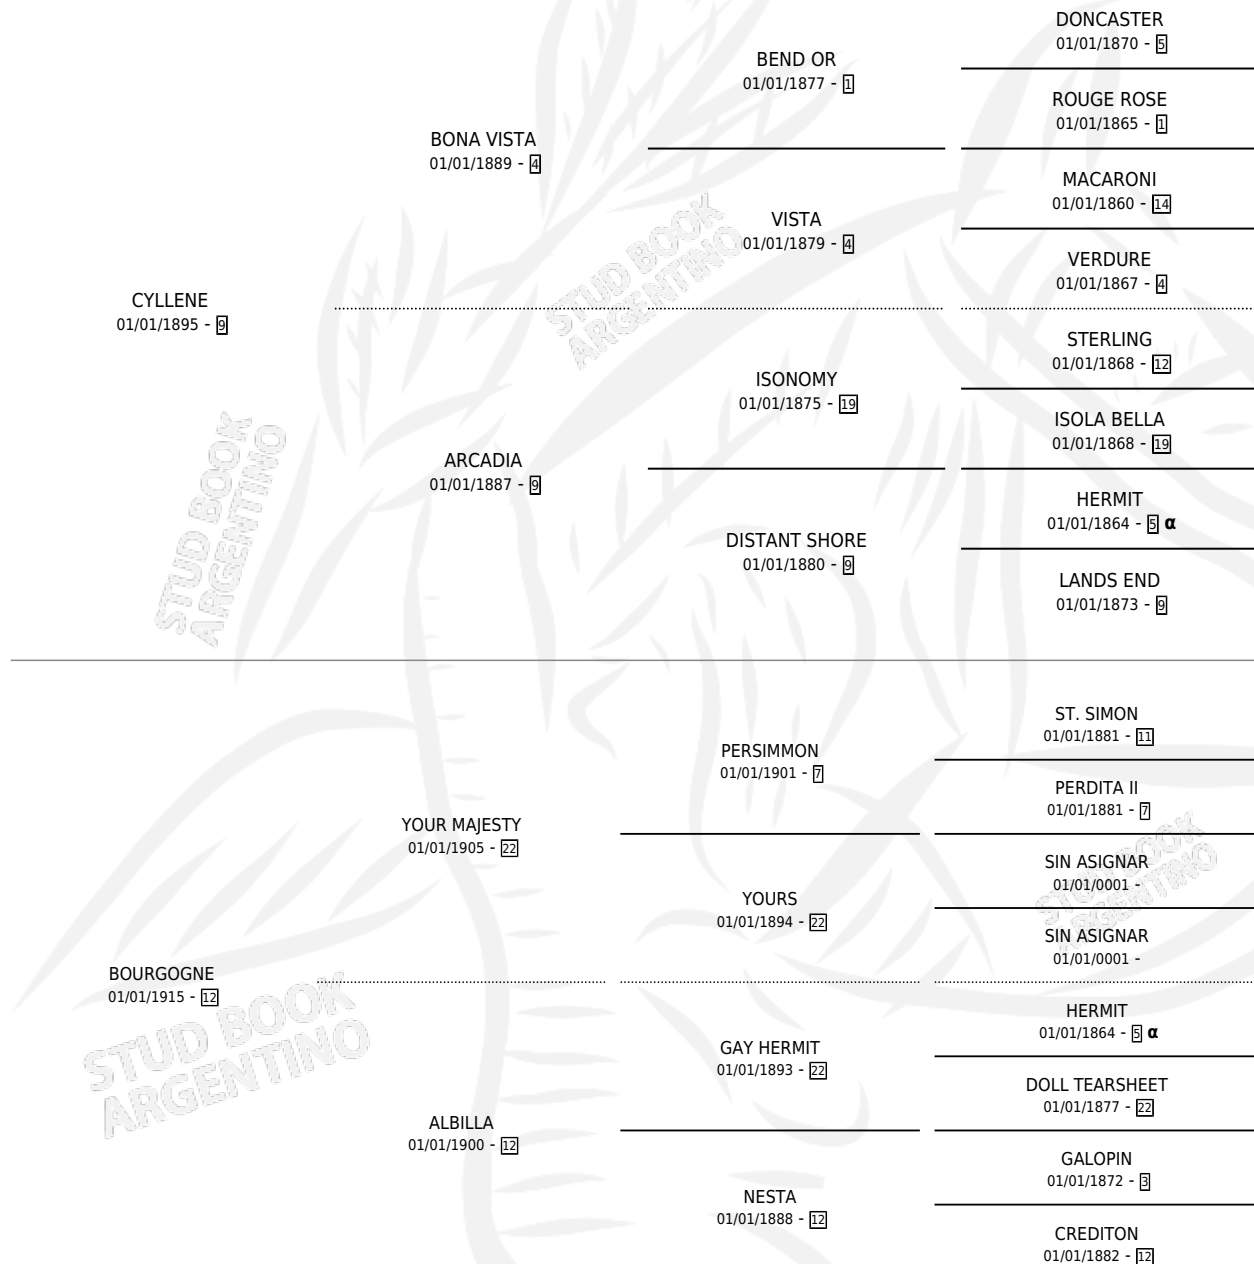

BEAUNE

por **CYLLENE** y **BOURGOGNE** por **YOUR MAJESTY**

Argentina · Hembra · Zaino Colorado · SP · 01/01/1920
Familia 12-d · Volumen 10

ESTADO

TIPIFICACIÓN SANGUÍNEA	X
TIPIFICACIÓN POR ADN	X
PASAPORTE	X
IDENTIFICACIÓN POR MICROCHIP	X
REPRODUCTOR	X

Lugar de nacimiento: Campo particular

Criador: Sin dato

~

HIJOS

	MACHOS	HEMBRAS
3 NACIERON	0	3
SIN ACTUACIONES		

PEDIGREE

INBREEDING : α

BEAUNE