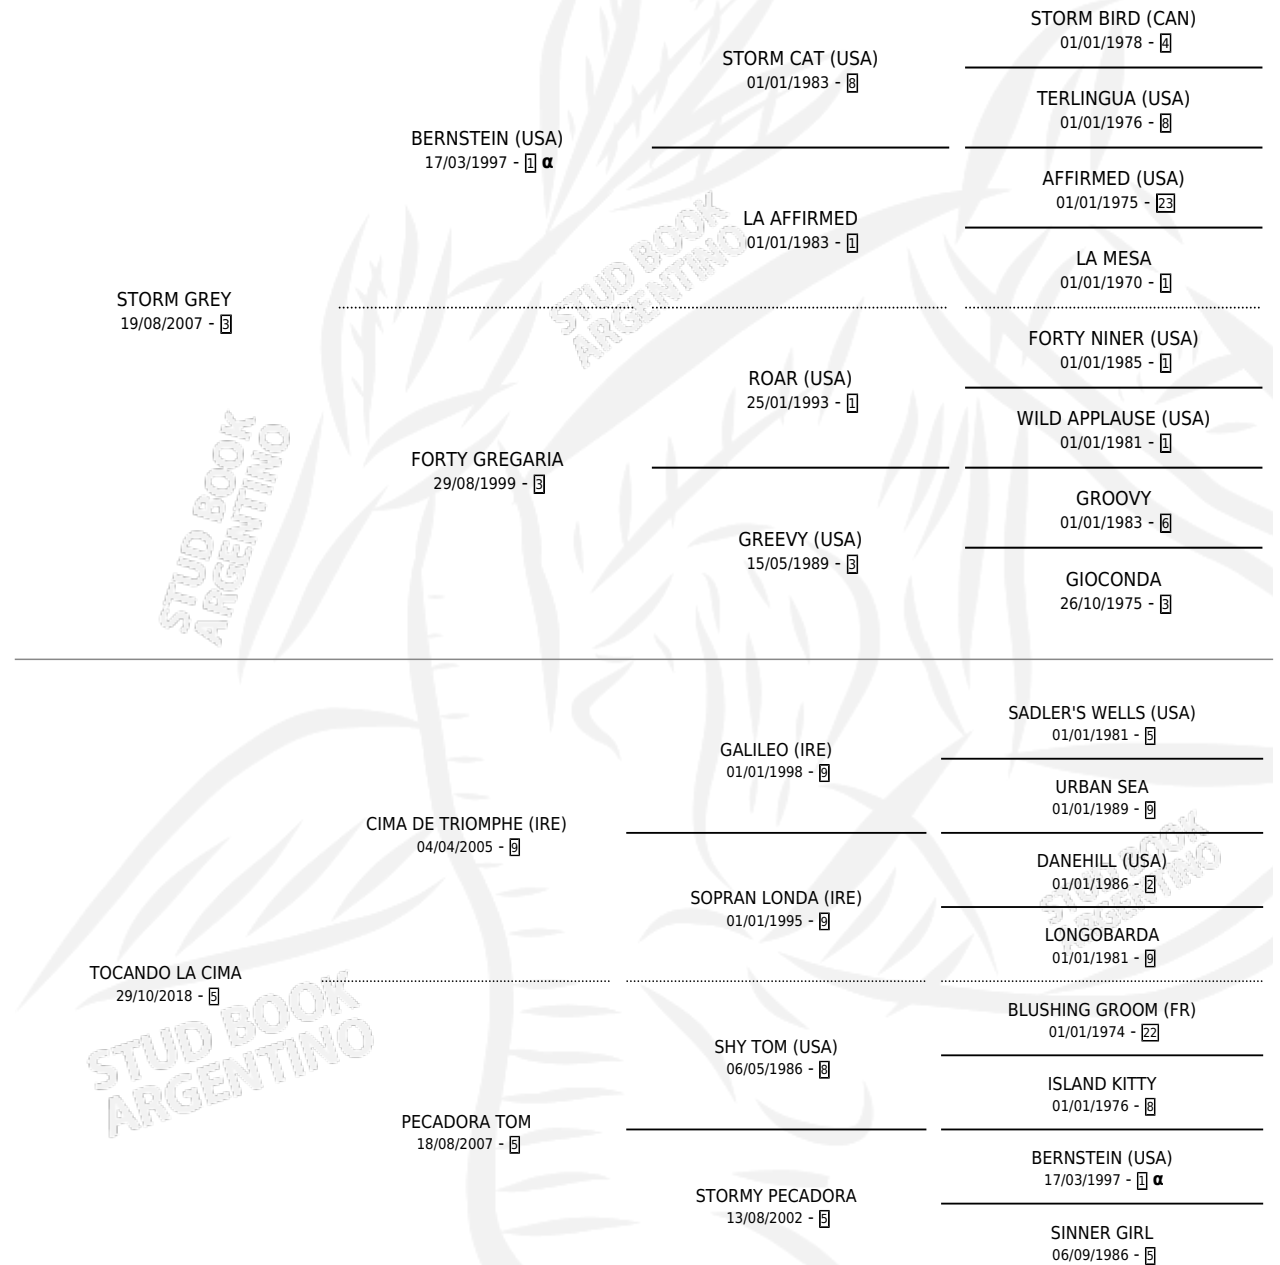

GREY KIRA

por **STORM GREY** y **TOCANDO LA CIMA** por **CIMA DE TRIOMPHE (IRE)**

Argentina · Hembra · Alazan · SP · 22/10/2025
Familia 5-g · Volumen 45

ESTADO

TIPIFICACIÓN SANGUÍNEA	X
TIPIFICACIÓN POR ADN	X
PASAPORTE	X
IDENTIFICACIÓN POR MICROCHIP	X
REPRODUCTOR	X

Lugar de nacimiento: Rincon Del Sauce

Criador: Rincon Del Sauce

PEDIGREE

INBREEDING : α

GREY KIRA

Datos oficiales del Stud Book Argentino

Documento generado el 06/05/2026

studbook.org.ar