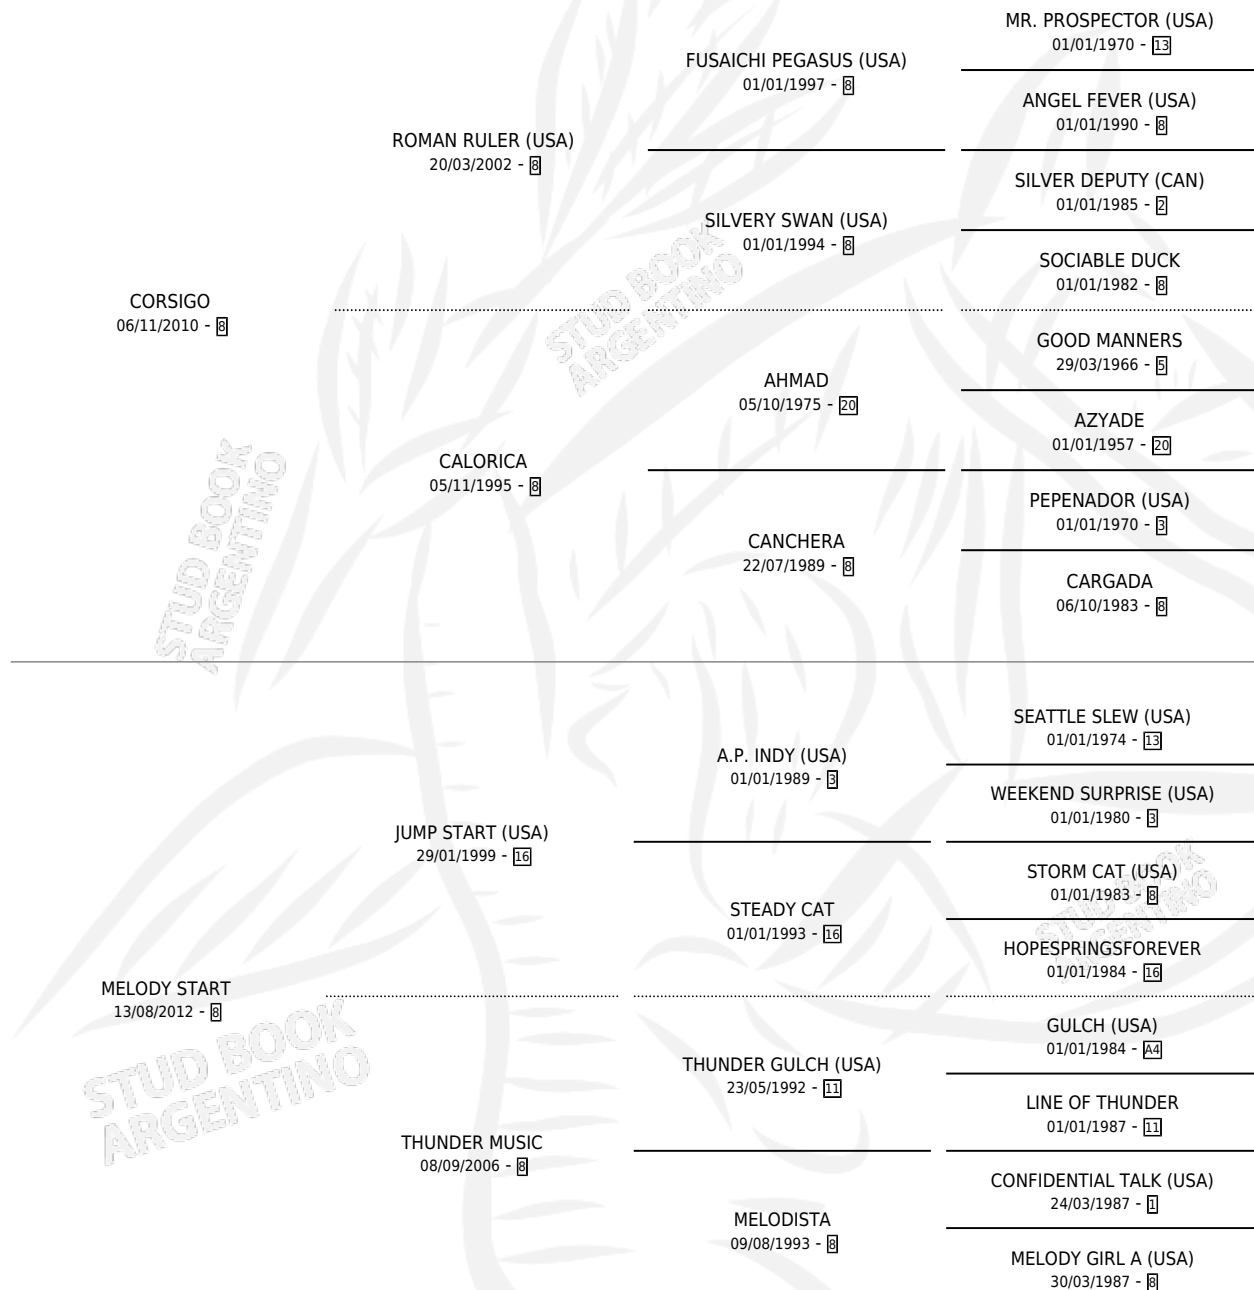

VASILI

por **CORSIGO** y **MELODY START** por **JUMP START (USA)**

Argentina · Macho · Zaino · SP · 29/09/2025
Familia 8-f · Volumen 45

ESTADO

TIPIFICACIÓN SANGUÍNEA	X
TIPIFICACIÓN POR ADN	X
PASAPORTE	X
IDENTIFICACIÓN POR MICROCHIP	X
REPRODUCTOR	X

Lugar de nacimiento: Campo particular

Criador: Mac Laughlin Roberto Jose

PEDIGREE

VASILI

Datos oficiales del Stud Book Argentino

Documento generado el 02/05/2026

studbook.org.ar