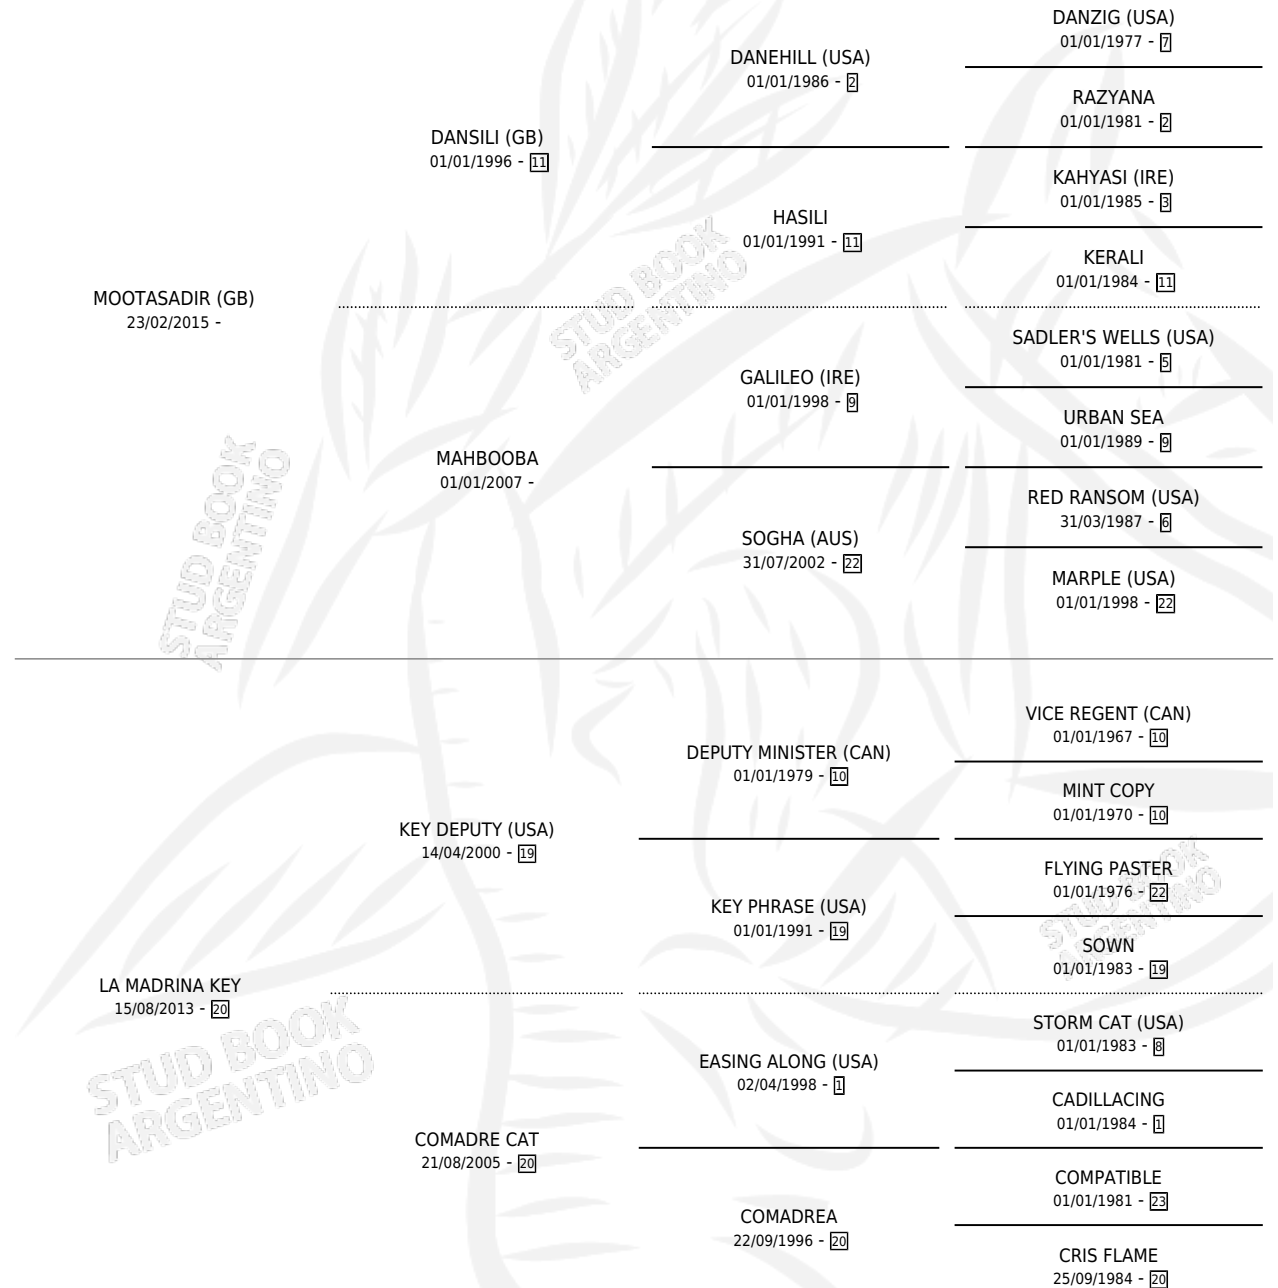

GALILEO KEY

por MOOTASADIR (GB) y LA MADRINA KEY por KEY
DEPUTY (USA)

Argentina · Macho · Zaino · SP · 08/11/2025
Familia 20-d · Volumen 45

ESTADO

TIPIFICACIÓN SANGUÍNEA	X
TIPIFICACIÓN POR ADN	X
PASAPORTE	X
IDENTIFICACIÓN POR MICROCHIP	X
REPRODUCTOR	X

Lugar de nacimiento: Chiapill
Criador: Chiapill S.A.

PEDIGREE

GALILEO KEY

Datos oficiales del Stud Book Argentino

Documento generado el 03/05/2026

studbook.org.ar