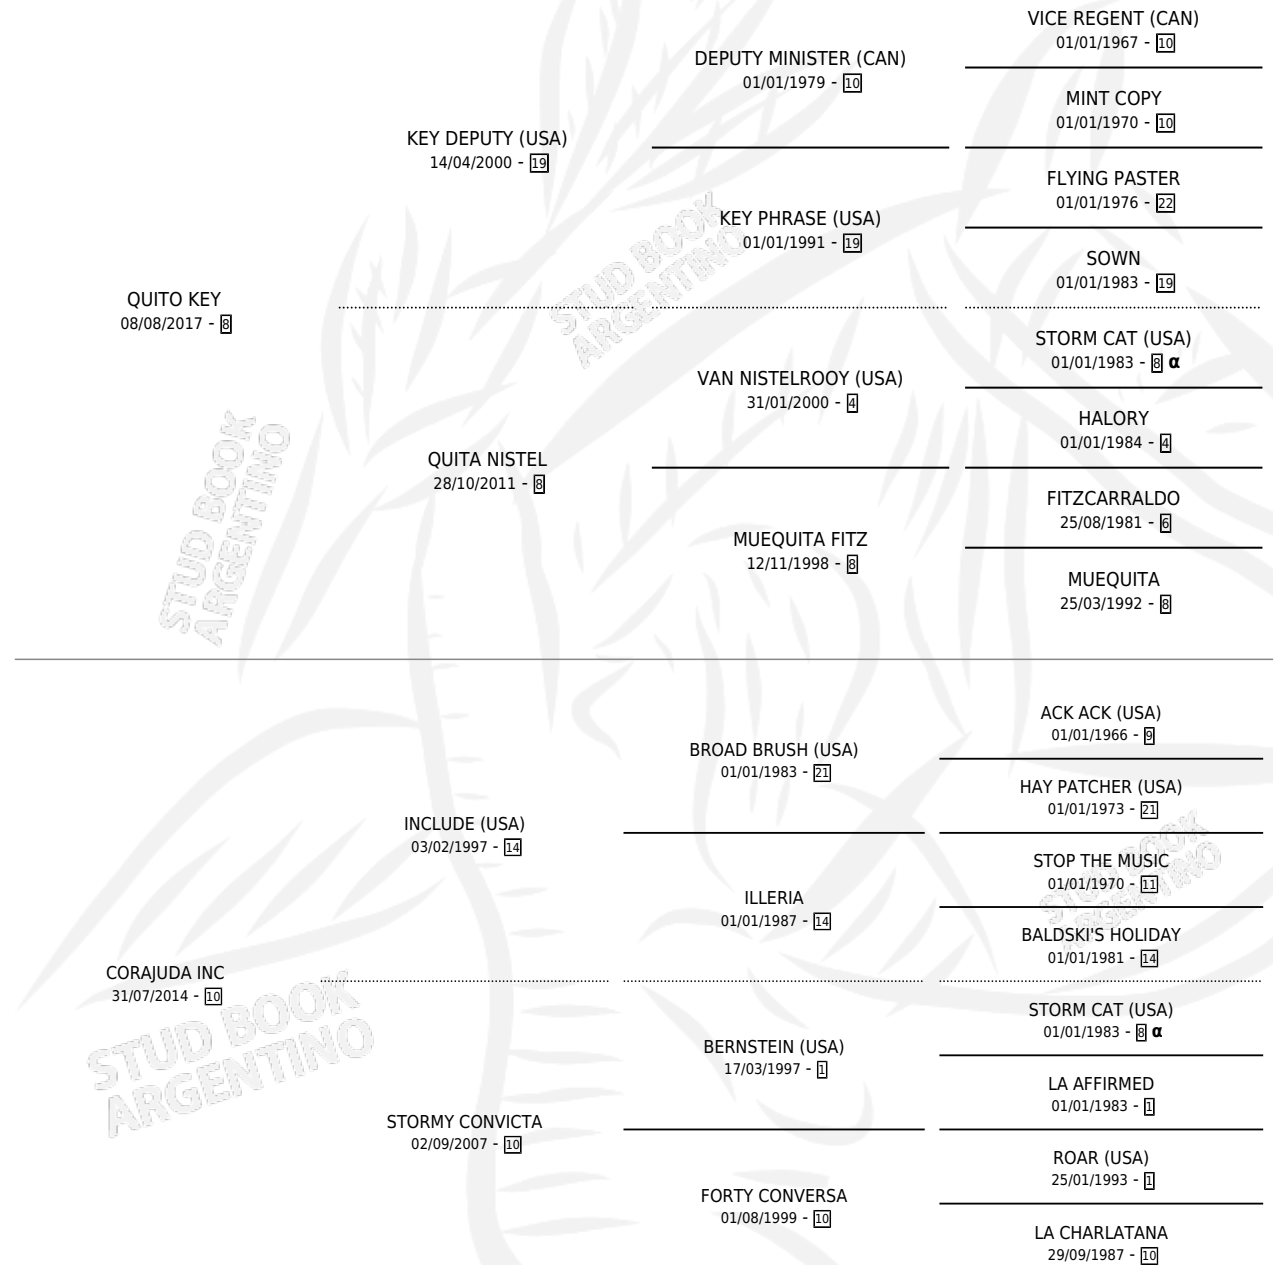

CONVENCIONAL KEY

por QUITO KEY y CORAJUDA INC por INCLUDE (USA)

Argentina · Hembra · Alazan · SP · 10/11/2025
Familia 10-b · Volumen 45

ESTADO

TIPIFICACIÓN SANGUÍNEA	X
TIPIFICACIÓN POR ADN	X
PASAPORTE	X
IDENTIFICACIÓN POR MICROCHIP	X
REPRODUCTOR	X

Lugar de nacimiento: La Yangonea

Criador: Moreyra Victor Daniel

PEDIGREE

INBREEDING : α

CONVENCIONAL KEY

Datos oficiales del Stud Book Argentino

Documento generado el 03/05/2026

studbook.org.ar