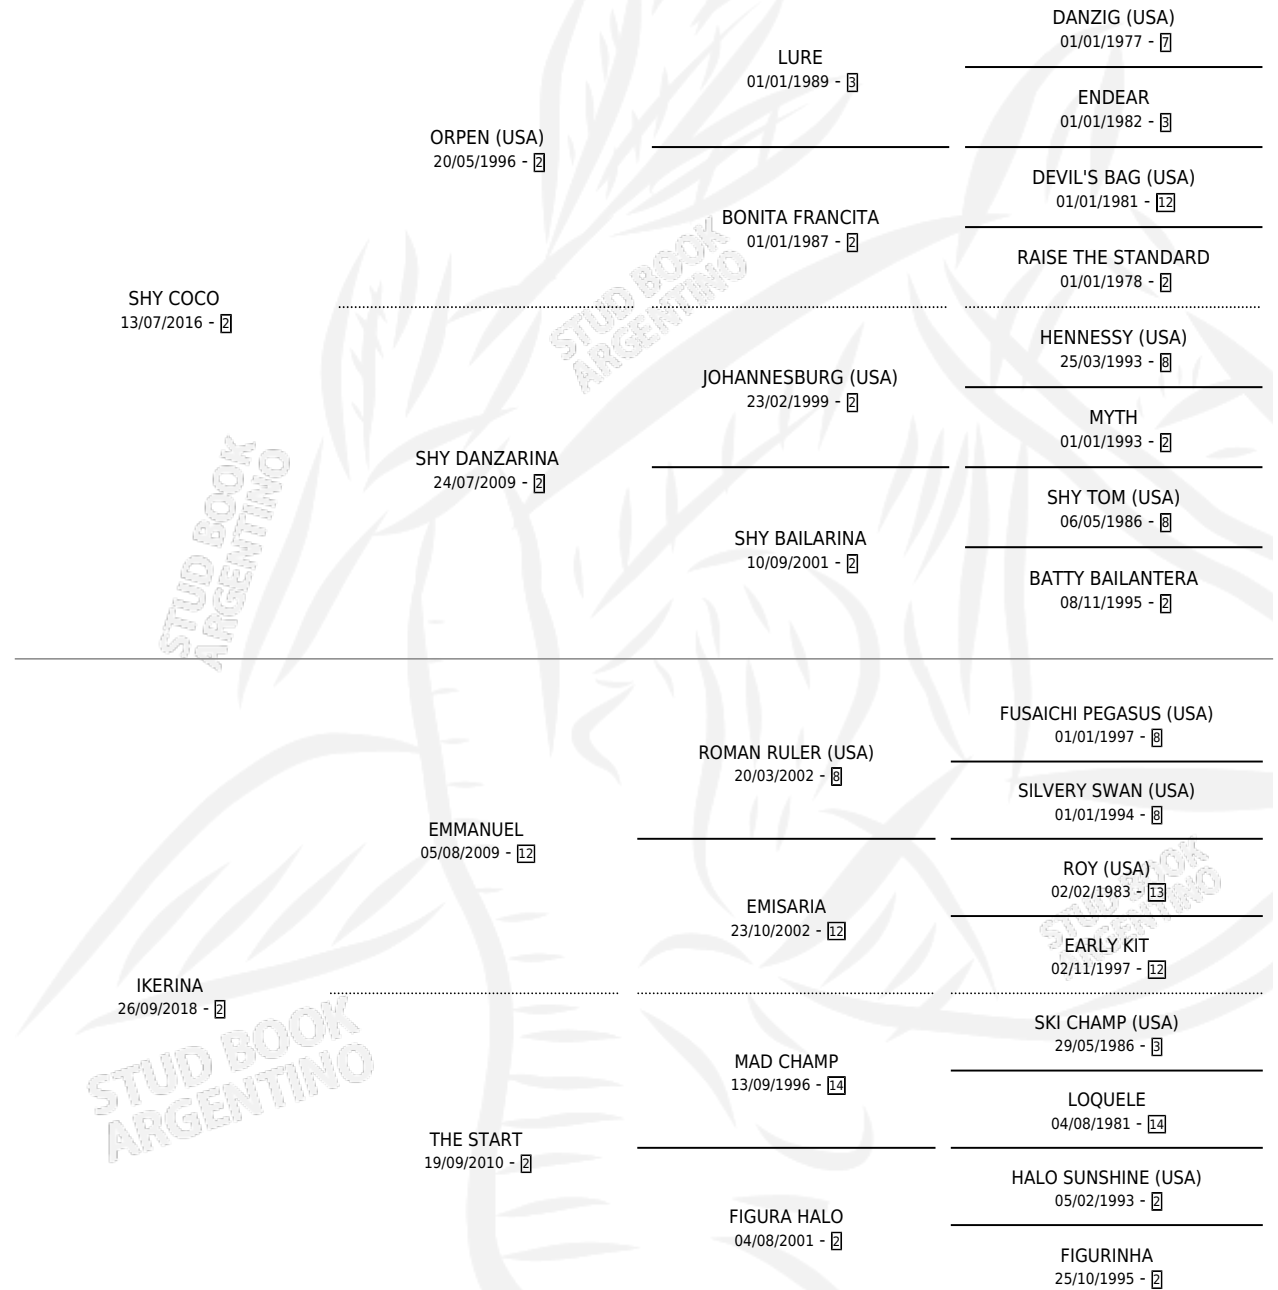

SHY KERINA

por SHY COCO y IKERINA por EMMANUEL

Argentina · Hembra · Zaino · SP · 10/10/2025
Familia 2-n · Volumen 45

ESTADO

TIPIFICACIÓN SANGUÍNEA	X
TIPIFICACIÓN POR ADN	X
PASAPORTE	X
IDENTIFICACIÓN POR MICROCHIP	X
REPRODUCTOR	X

Lugar de nacimiento: Campo particular

Criador: Carreño Anibal Diego

PEDIGREE

SHY KERINA

Datos oficiales del Stud Book Argentino

Documento generado el 14/05/2026

studbook.org.ar