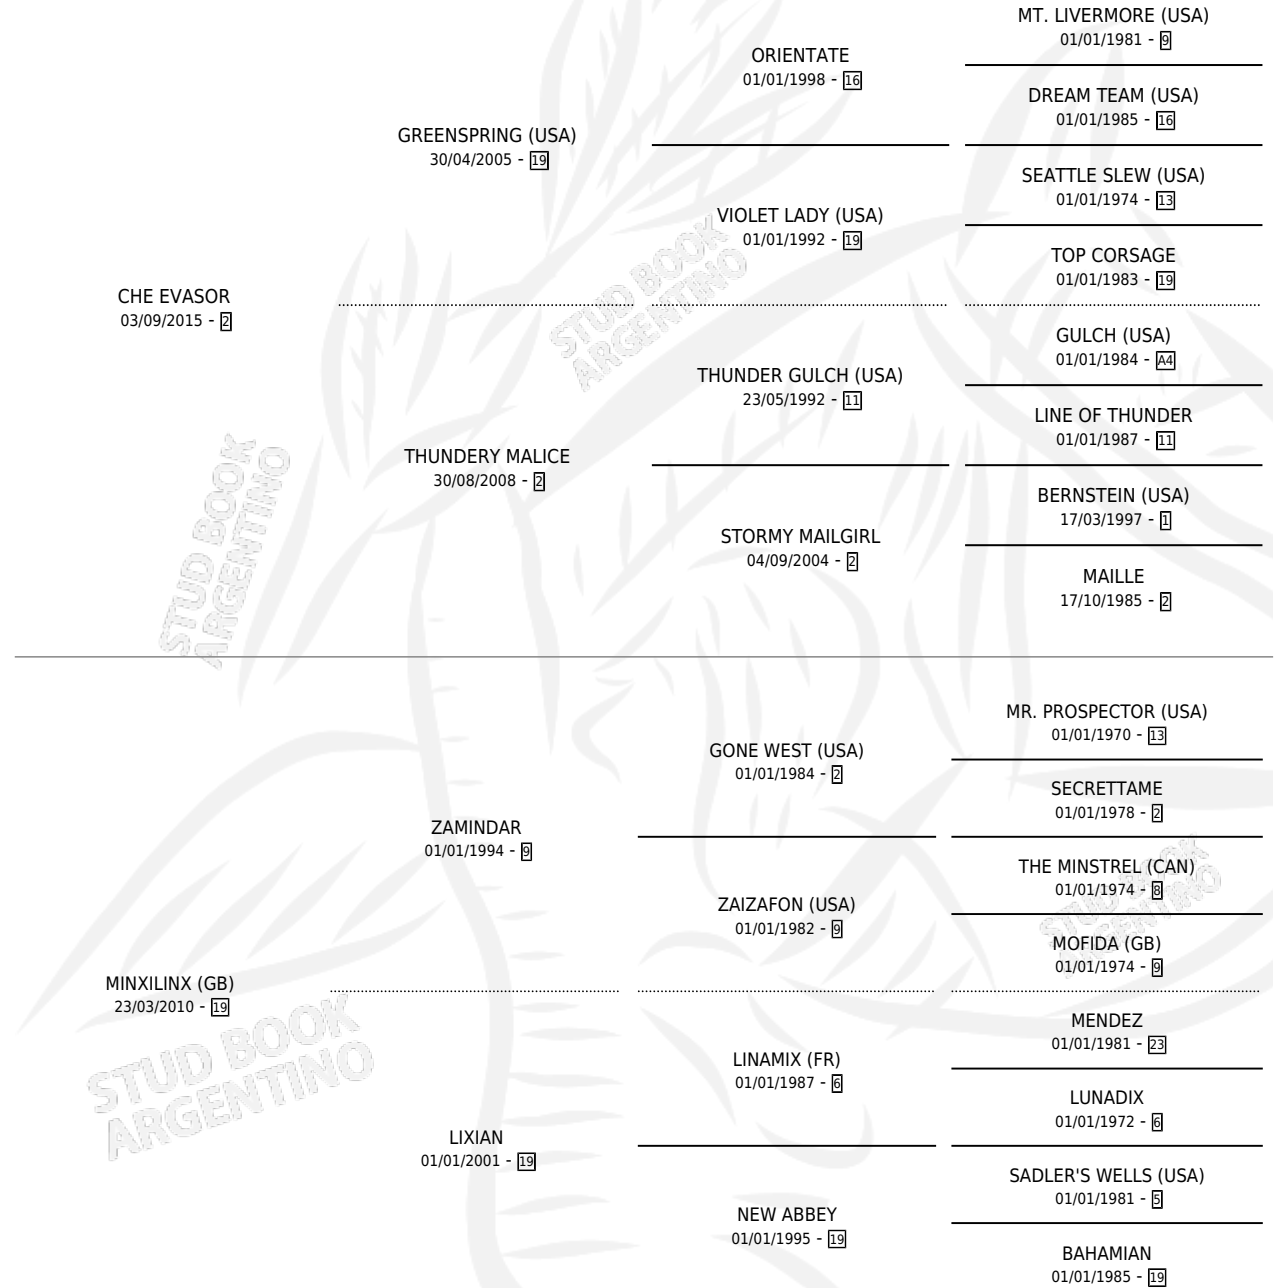

CHAMIGO PAMPA

por CHE EVASOR y MINXILINX (GB) por ZAMINDAR

Argentina · Macho · Alazan Tostado · SP · 05/11/2025
Familia 19 · Volumen 45

ESTADO

TIPIFICACIÓN SANGUÍNEA	X
TIPIFICACIÓN POR ADN	X
PASAPORTE	X
IDENTIFICACIÓN POR MICROCHIP	X
REPRODUCTOR	X

Lugar de nacimiento: Campo particular

Criador: Pelayo Cesar Ariel

PEDIGREE

CHAMIGO PAMPA

Datos oficiales del Stud Book Argentino

Documento generado el 06/05/2026

studbook.org.ar