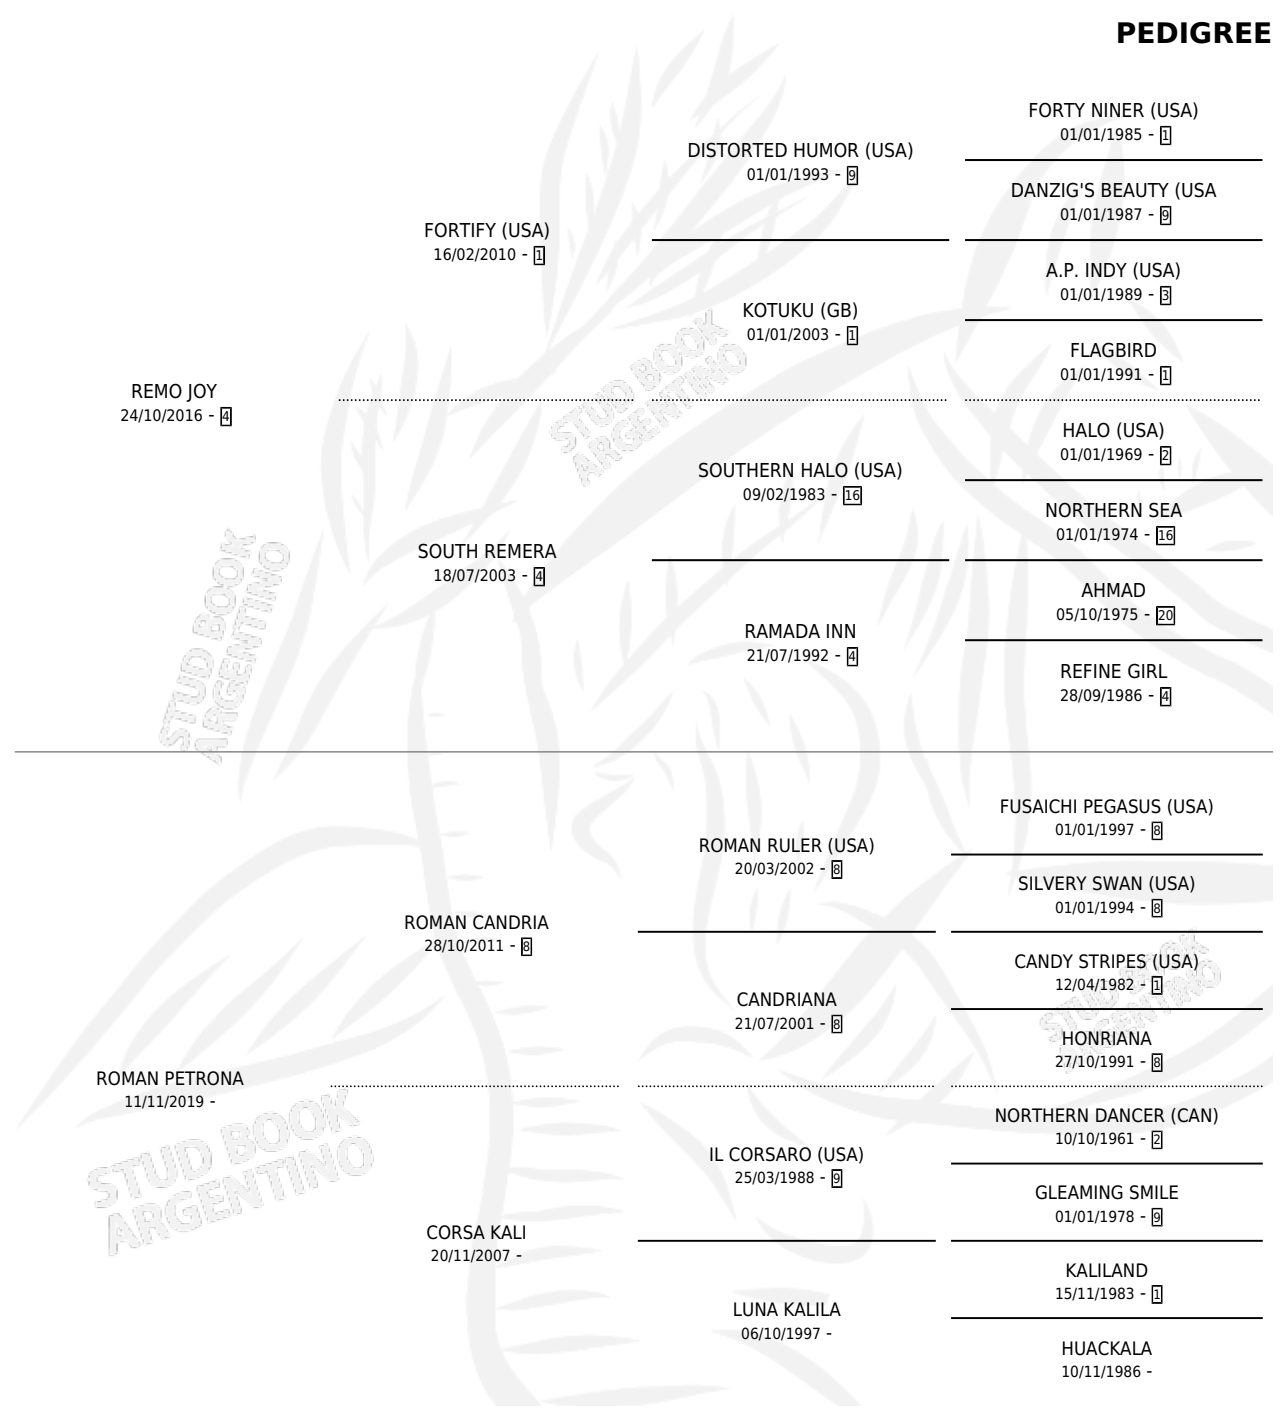

IPA RUBIA

por **REMO JOY** y **ROMAN PETRONA** por **ROMAN CANDRIA**

Argentina · Hembra · Alazan · SP · 04/09/2025
Familia · Volumen 45

ESTADO

TIPIFICACIÓN SANGUÍNEA	X
TIPIFICACIÓN POR ADN	X
PASAPORTE	X
IDENTIFICACIÓN POR MICROCHIP	X
REPRODUCTOR	X

Lugar de nacimiento: Las Tres Niñas

Criador: Hernandez Maria Elisa

PEDIGREE

IPA RUBIA

Datos oficiales del Stud Book Argentino

Documento generado el 05/05/2026

studbook.org.ar