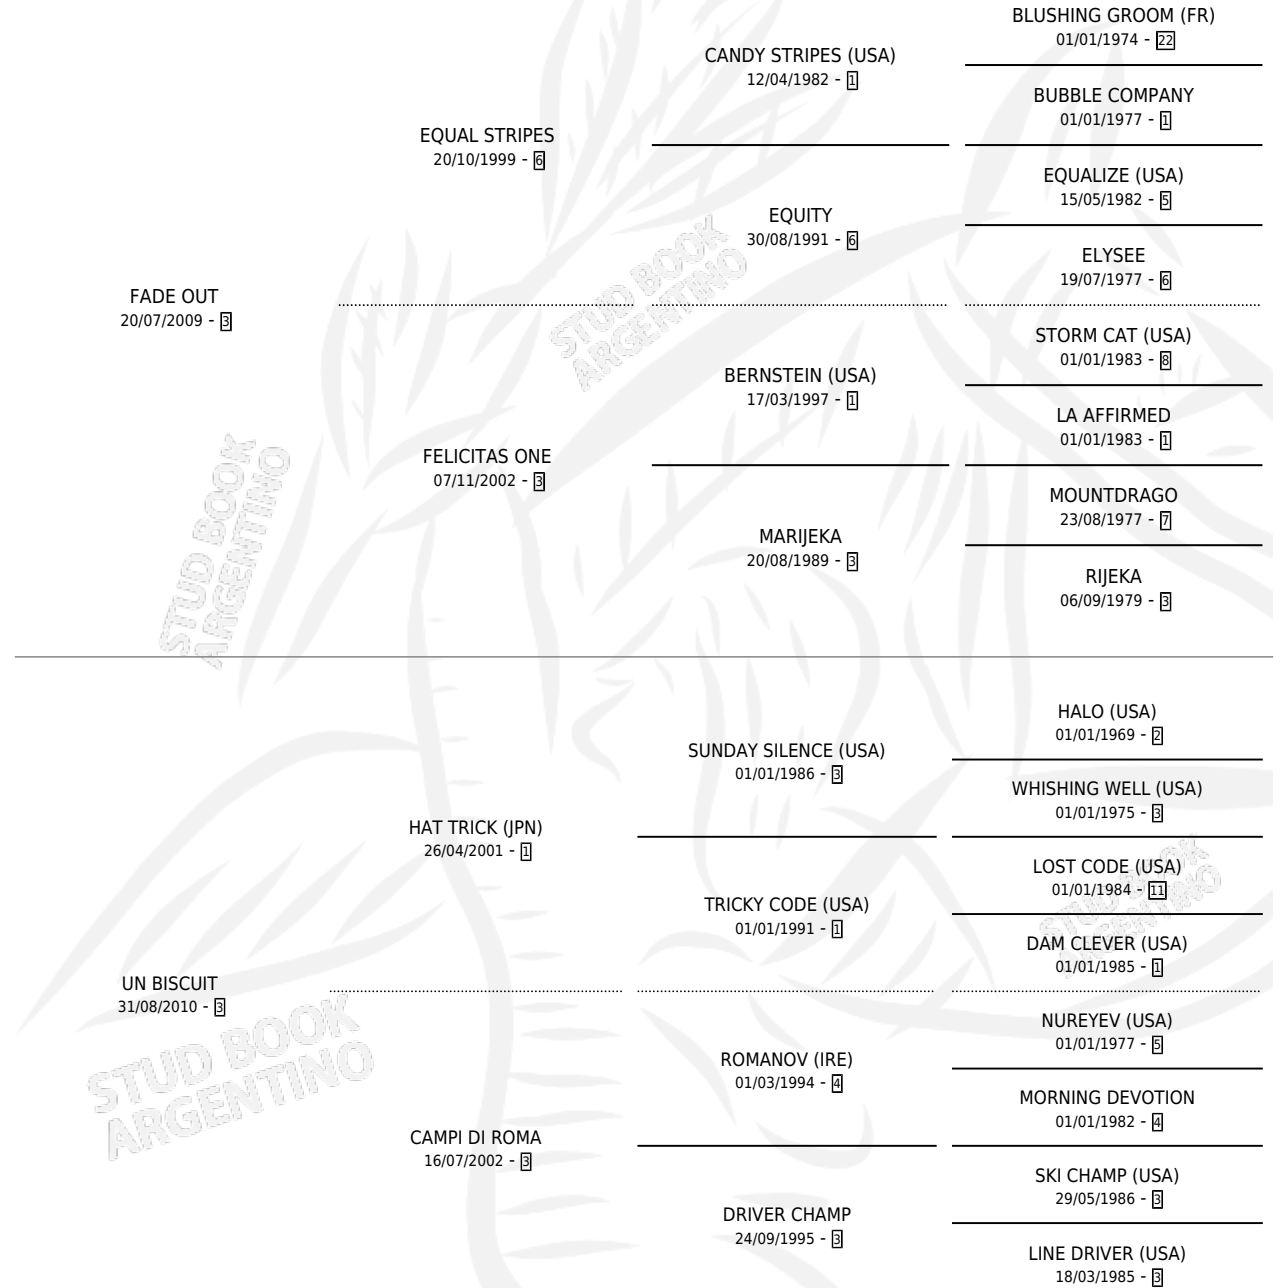

SOPLADORA FADE

por FADE OUT y UN BISCUIT por HAT TRICK (JPN)

Argentina · Hembra · Zaino Negro · SP · 12/11/2025
Familia 3-h · Volumen 45

ESTADO

TIPIFICACIÓN SANGUÍNEA	X
TIPIFICACIÓN POR ADN	X
PASAPORTE	X
IDENTIFICACIÓN POR MICROCHIP	X
REPRODUCTOR	X

Lugar de nacimiento: Puente Tom Bach

Criador: Peruzotti Humberto

PEDIGREE

SOPLADORA FADE

Datos oficiales del Stud Book Argentino

Documento generado el 15/05/2026

studbook.org.ar