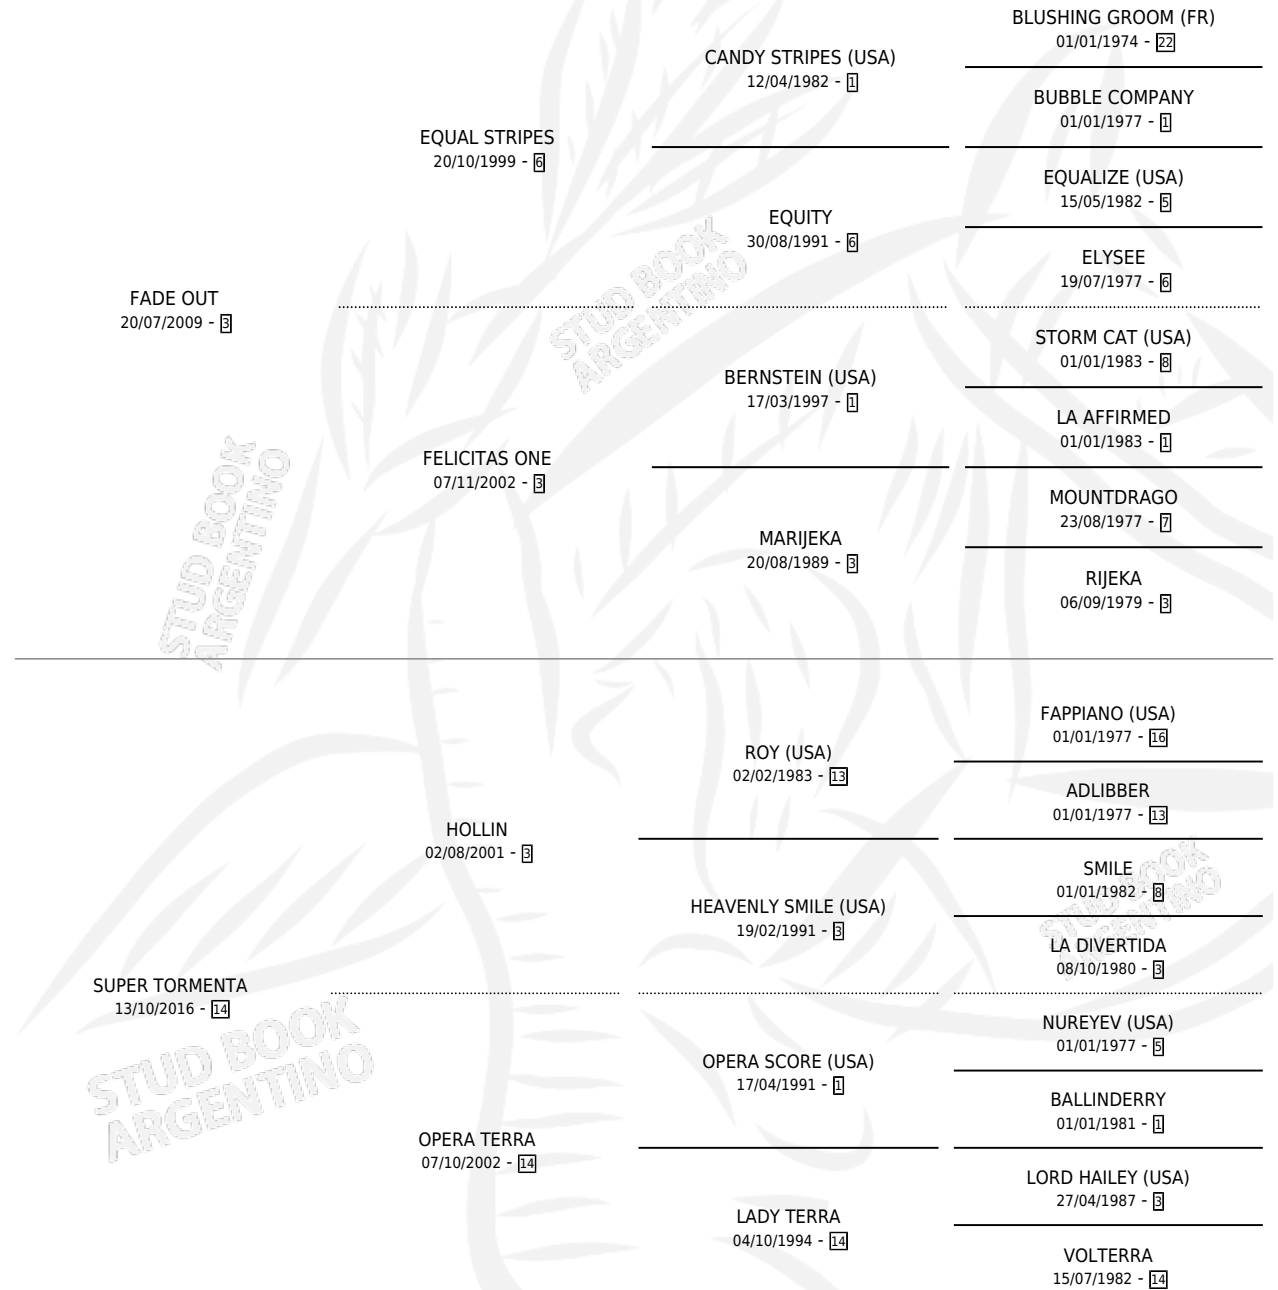

SICARIO FADE

por FADE OUT y SUPER TORMENTA por HOLLIN

Argentina · Macho · Zaino Negro · SP · 20/11/2025
Familia 14-c · Volumen 45

ESTADO

| | |
|------------------------------|---|
| TIPIFICACIÓN SANGUÍNEA | X |
| TIPIFICACIÓN POR ADN | X |
| PASAPORTE | X |
| IDENTIFICACIÓN POR MICROCHIP | X |
| REPRODUCTOR | X |

Lugar de nacimiento: Puente Tom Bach

Criador: Peruzotti Humberto

PEDIGREE

SICARIO FADE

Datos oficiales del Stud Book Argentino

Documento generado el 12/06/2026

studbook.org.ar