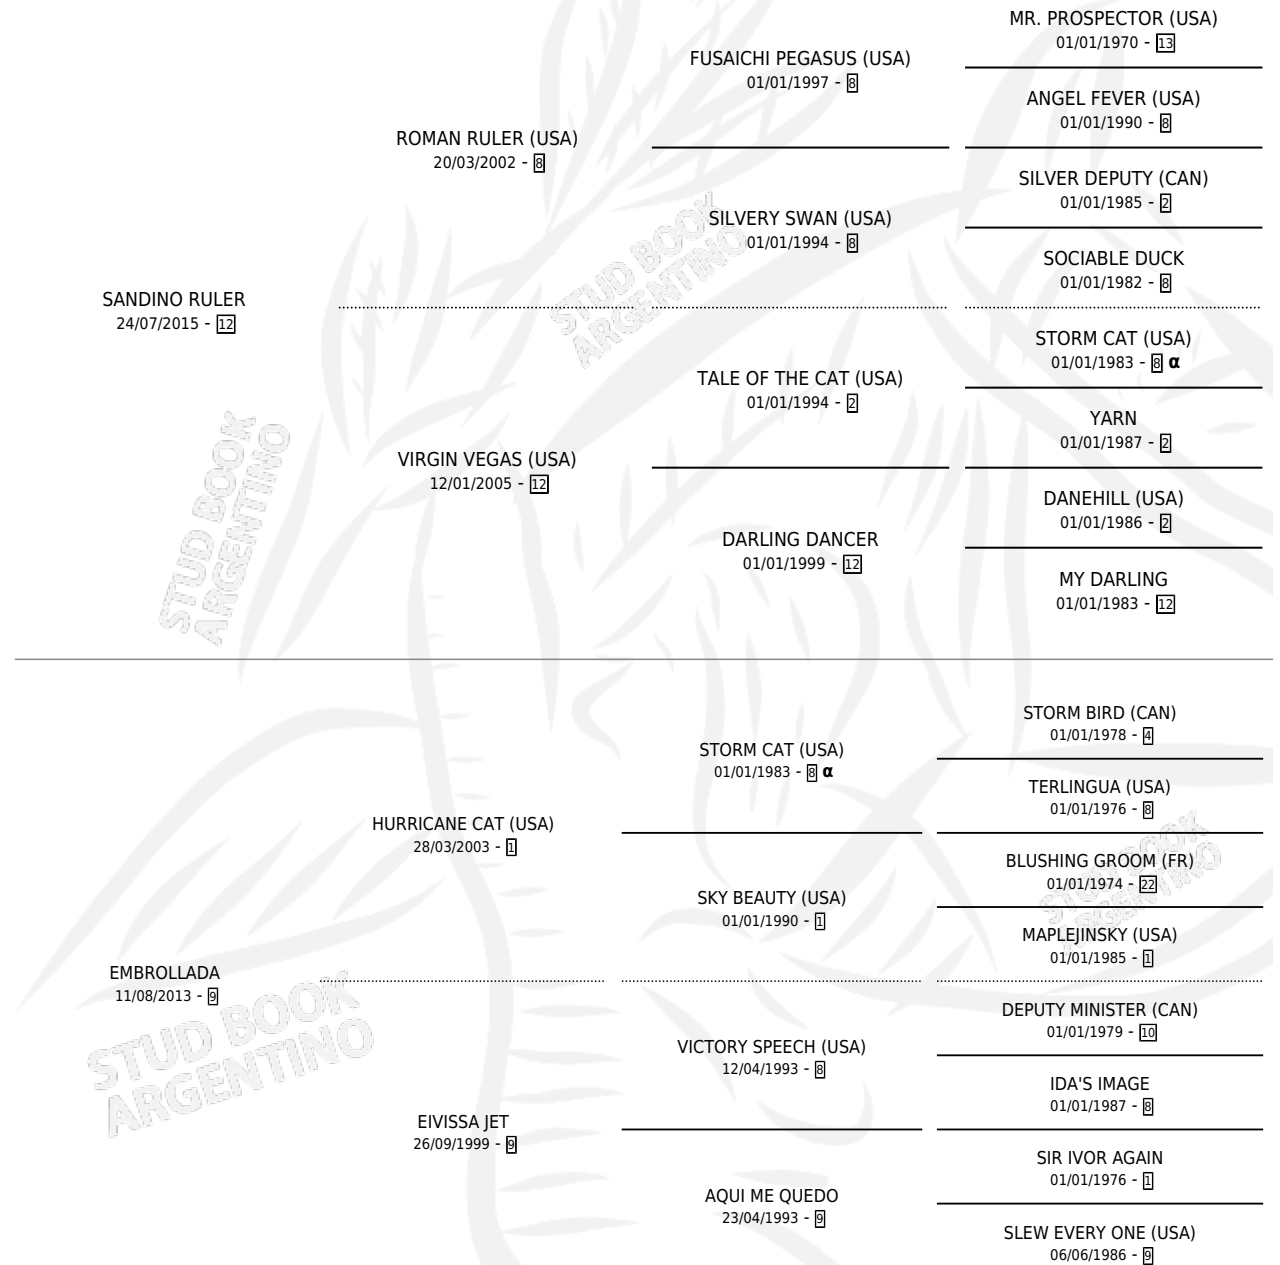

LA LINDA RULER

por SANDINO RULER y EMBROLLADA por HURRICANE CAT (USA)

Argentina · Hembra · Zaino · SP · 25/11/2025
Familia 9-f · Volumen 45

ESTADO

TIPIFICACIÓN SANGUÍNEA	X
TIPIFICACIÓN POR ADN	X
PASAPORTE	X
IDENTIFICACIÓN POR MICROCHIP	X
REPRODUCTOR	X

Lugar de nacimiento: Maria Del Mar
Criador: Bingo Horse S.A.

PEDIGREE

INBREEDING : α

LA LINDA RULER

Datos oficiales del Stud Book Argentino

Documento generado el 15/05/2026

studbook.org.ar