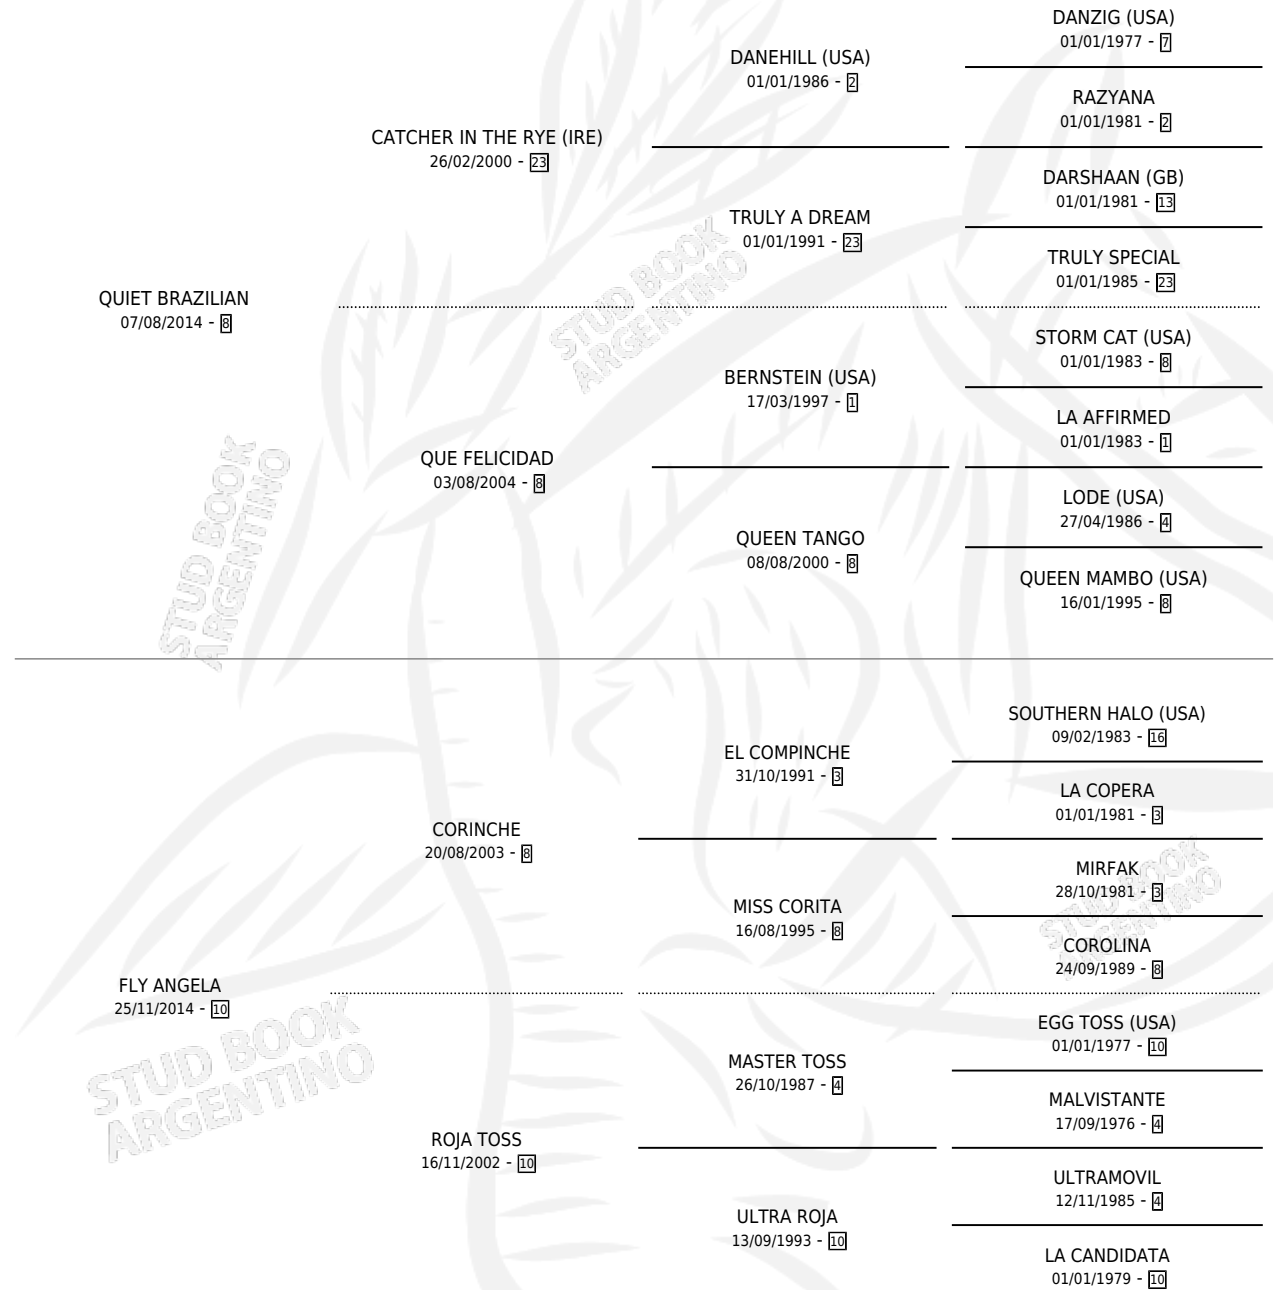

ANGEL QUIET

por QUIET BRAZILIAN y FLY ANGELA por CORINCHE

Argentina · Macho · Zaino · SP · 29/11/2025
Familia 10-c · Volumen 45

ESTADO

TIPIFICACIÓN SANGUÍNEA	X
TIPIFICACIÓN POR ADN	X
PASAPORTE	X
IDENTIFICACIÓN POR MICROCHIP	X
REPRODUCTOR	X

Lugar de nacimiento: Campo particular

Criador: Gutierrez Jorge Claudio

PEDIGREE

ANGEL QUIET

Datos oficiales del Stud Book Argentino

Documento generado el 04/05/2026

studbook.org.ar