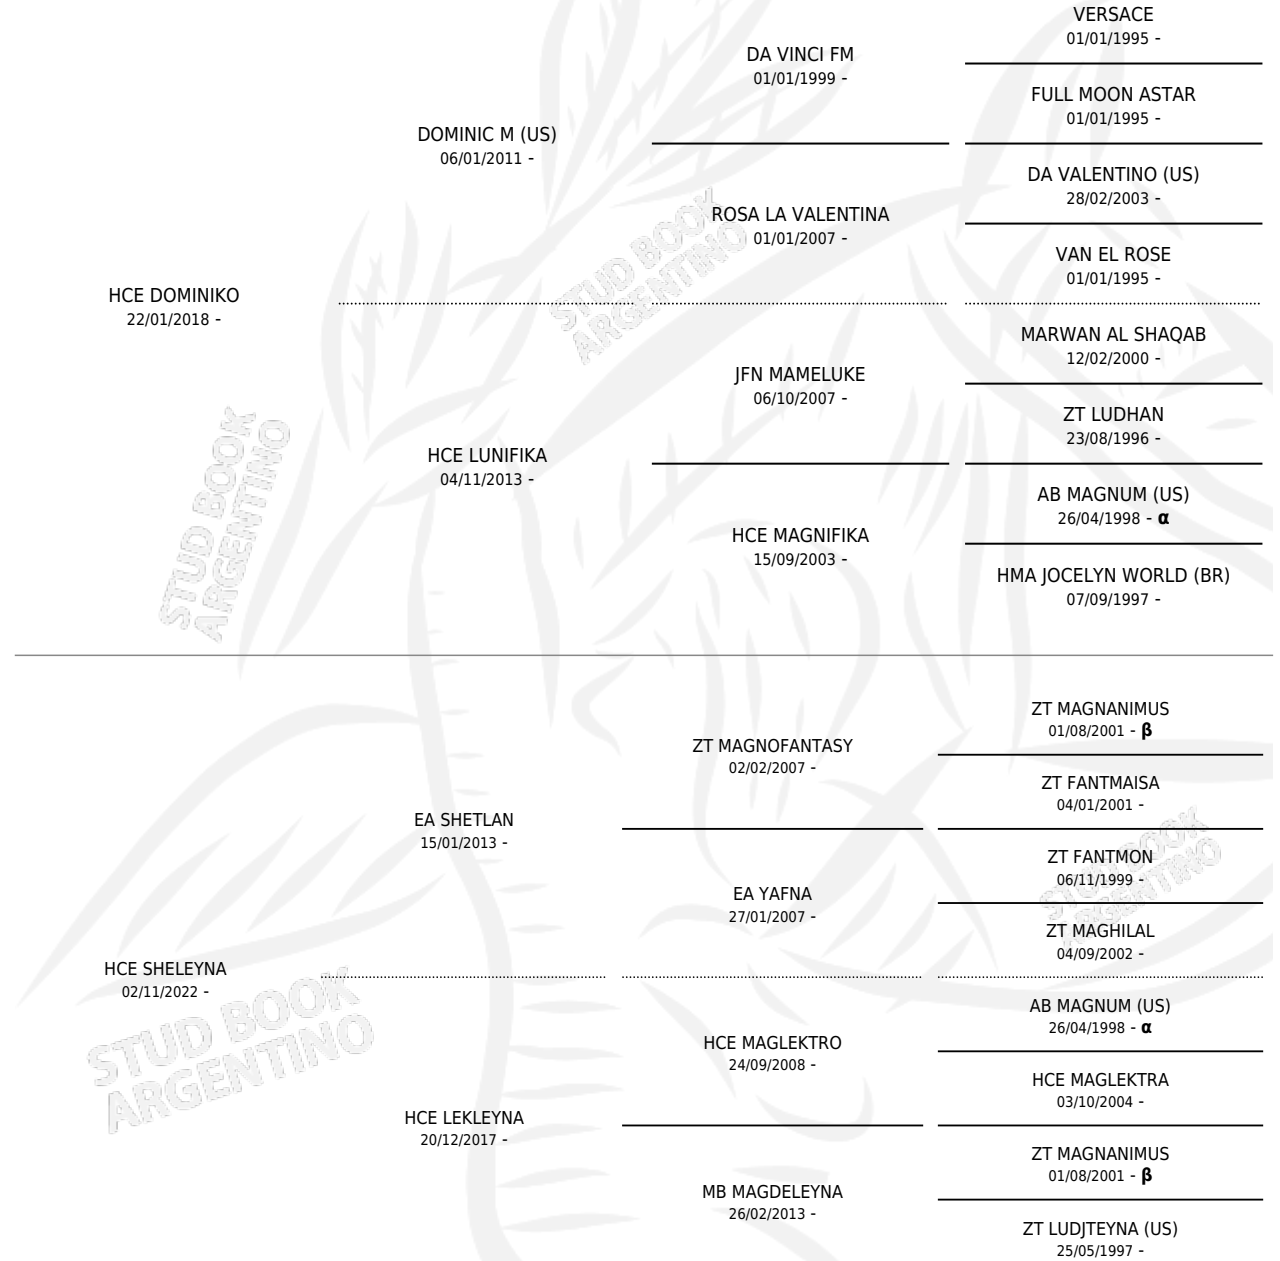

## ESTADO

TIPIFICACIÓN SANGUÍNEA	X
TIPIFICACIÓN POR ADN	X
PASAPORTE	X
IDENTIFICACIÓN POR MICROCHIP	X
REPRODUCTOR	X

**Lugar de nacimiento:** Cuatro Estrellas

**Criador:** Cuatro Estrellas

## PEDIGREE

INBREEDING :  $\alpha, \beta$