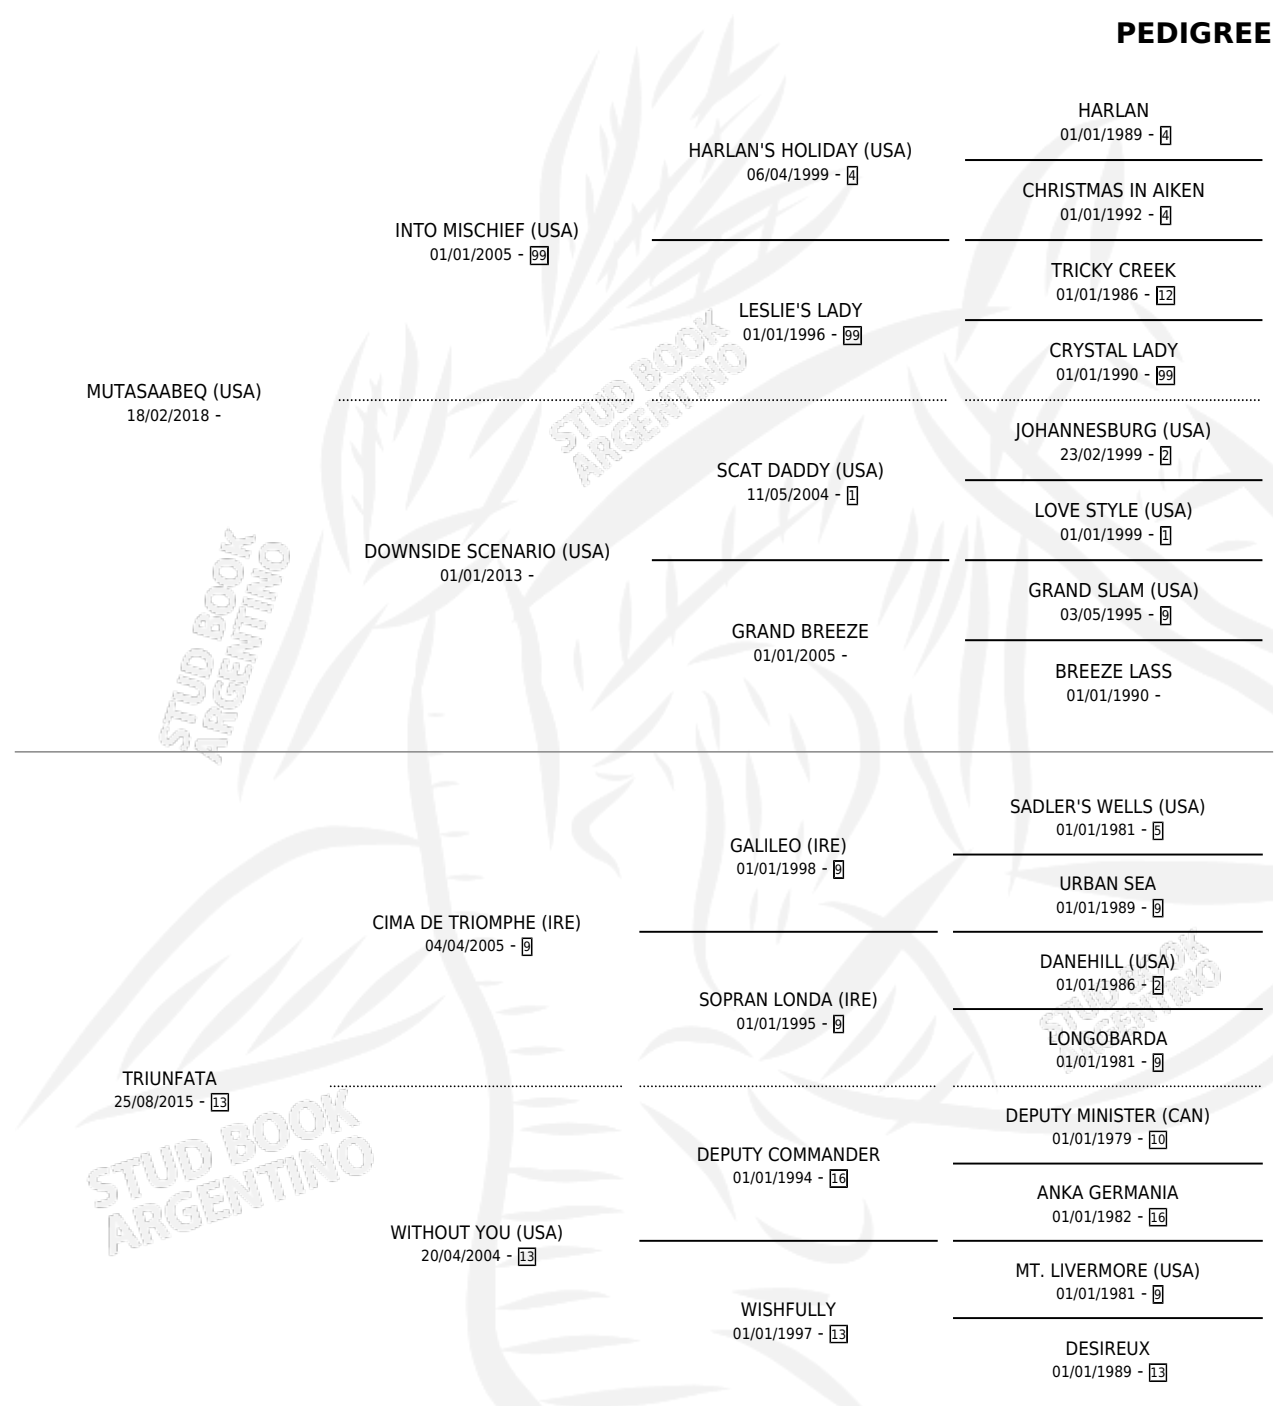

CHIPI CHIPI

por **MUTASAABEQ (USA)** y **TRIUNFATA** por **CIMA DE TRIOMPHE (IRE)**

Argentina · Hembra · Tordillo · SP · 04/10/2025
Familia 13 · Volumen 45

ESTADO

TIPIFICACIÓN SANGUÍNEA	X
TIPIFICACIÓN POR ADN	X
PASAPORTE	X
IDENTIFICACIÓN POR MICROCHIP	X
REPRODUCTOR	X

Lugar de nacimiento: Estirpe De Criadores
Criador: Zubeldia Martin Ubaldo

PEDIGREE

CHIFI CHIFI

Datos oficiales del Stud Book Argentino

Documento generado el 26/04/2026

studbook.org.ar