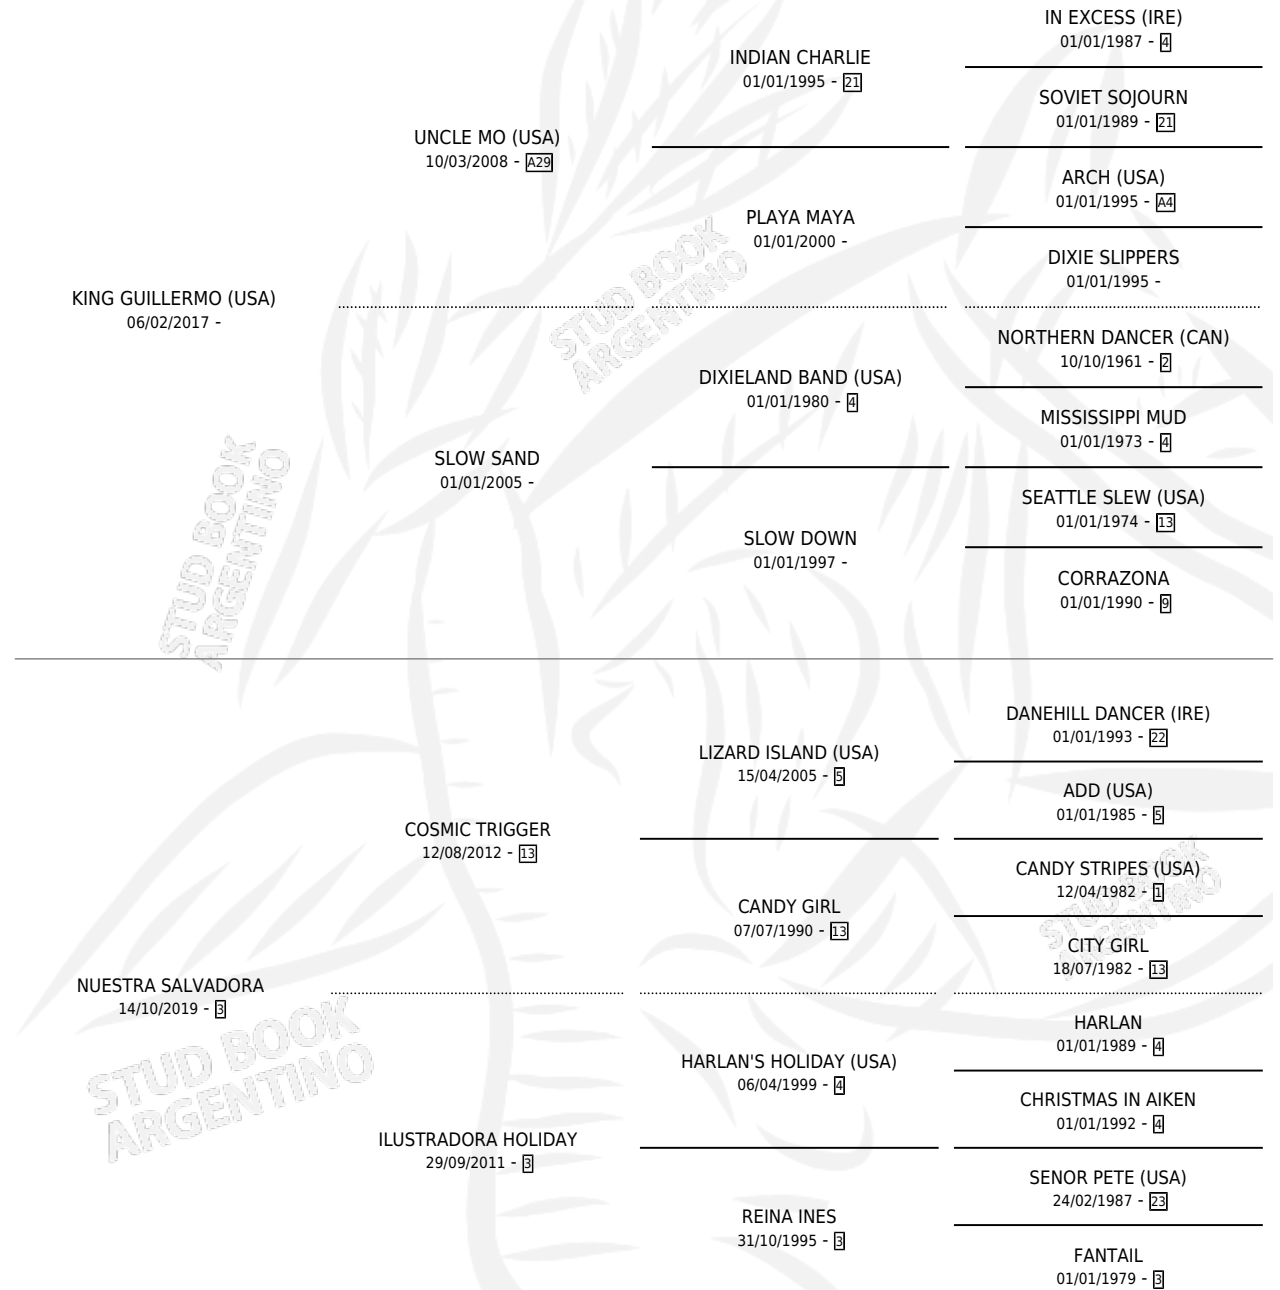

LA REDENTORA

por KING GUILLERMO (USA) y NUESTRA SALVADORA por
COSMIC TRIGGER

Argentina · Hembra · Zaino · SP · 14/10/2025
Familia 3-i · Volumen 45

ESTADO

TIPIFICACIÓN SANGUÍNEA	X
TIPIFICACIÓN POR ADN	X
PASAPORTE	X
IDENTIFICACIÓN POR MICROCHIP	X
REPRODUCTOR	X

Lugar de nacimiento: Estirpe De Criadores
Criador: Zubeldia Martin Ubaldo

PEDIGREE

LA REDENTORA

Datos oficiales del Stud Book Argentino

Documento generado el 09/05/2026

studbook.org.ar