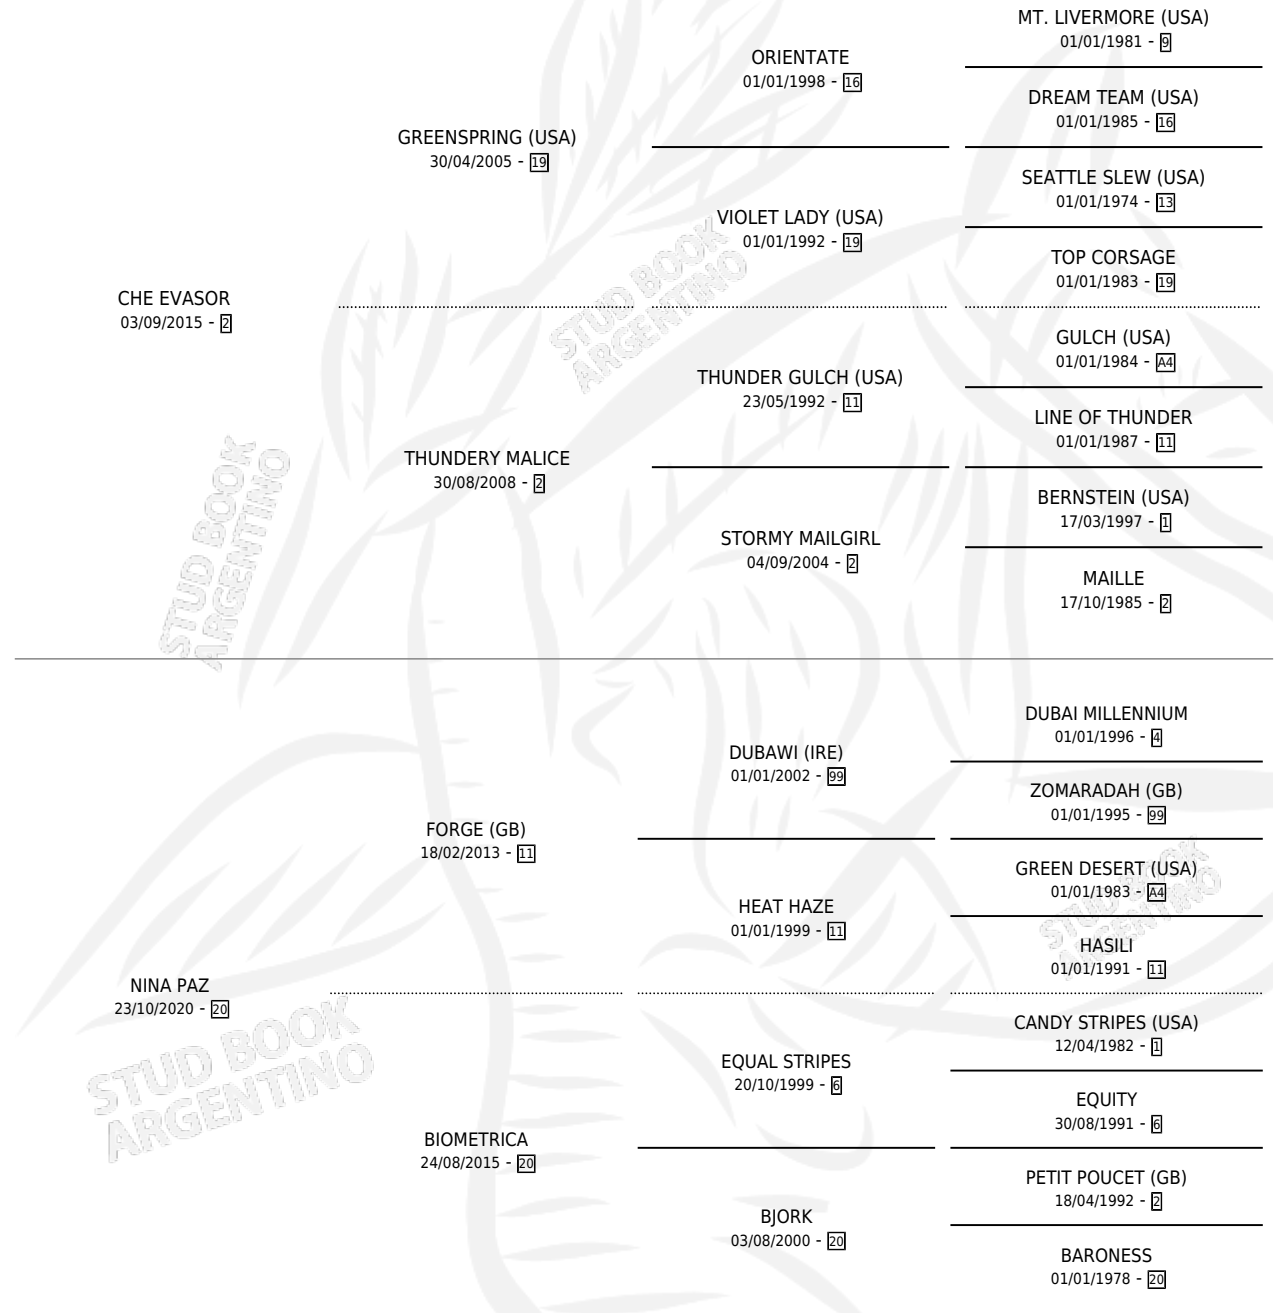

DULCE PAZ

por CHE EVASOR y NINA PAZ por FORGE (GB)

Argentina · Macho · Zaino · SP · 12/11/2025
Familia 20 · Volumen 45

ESTADO

TIPIFICACIÓN SANGUÍNEA	X
TIPIFICACIÓN POR ADN	X
PASAPORTE	X
IDENTIFICACIÓN POR MICROCHIP	X
REPRODUCTOR	X

Lugar de nacimiento: Estirpe De Criadores
Criador: Zubeldia Martin Ubaldo

PEDIGREE

DULCE PAZ

Datos oficiales del Stud Book Argentino

Documento generado el 03/05/2026

studbook.org.ar