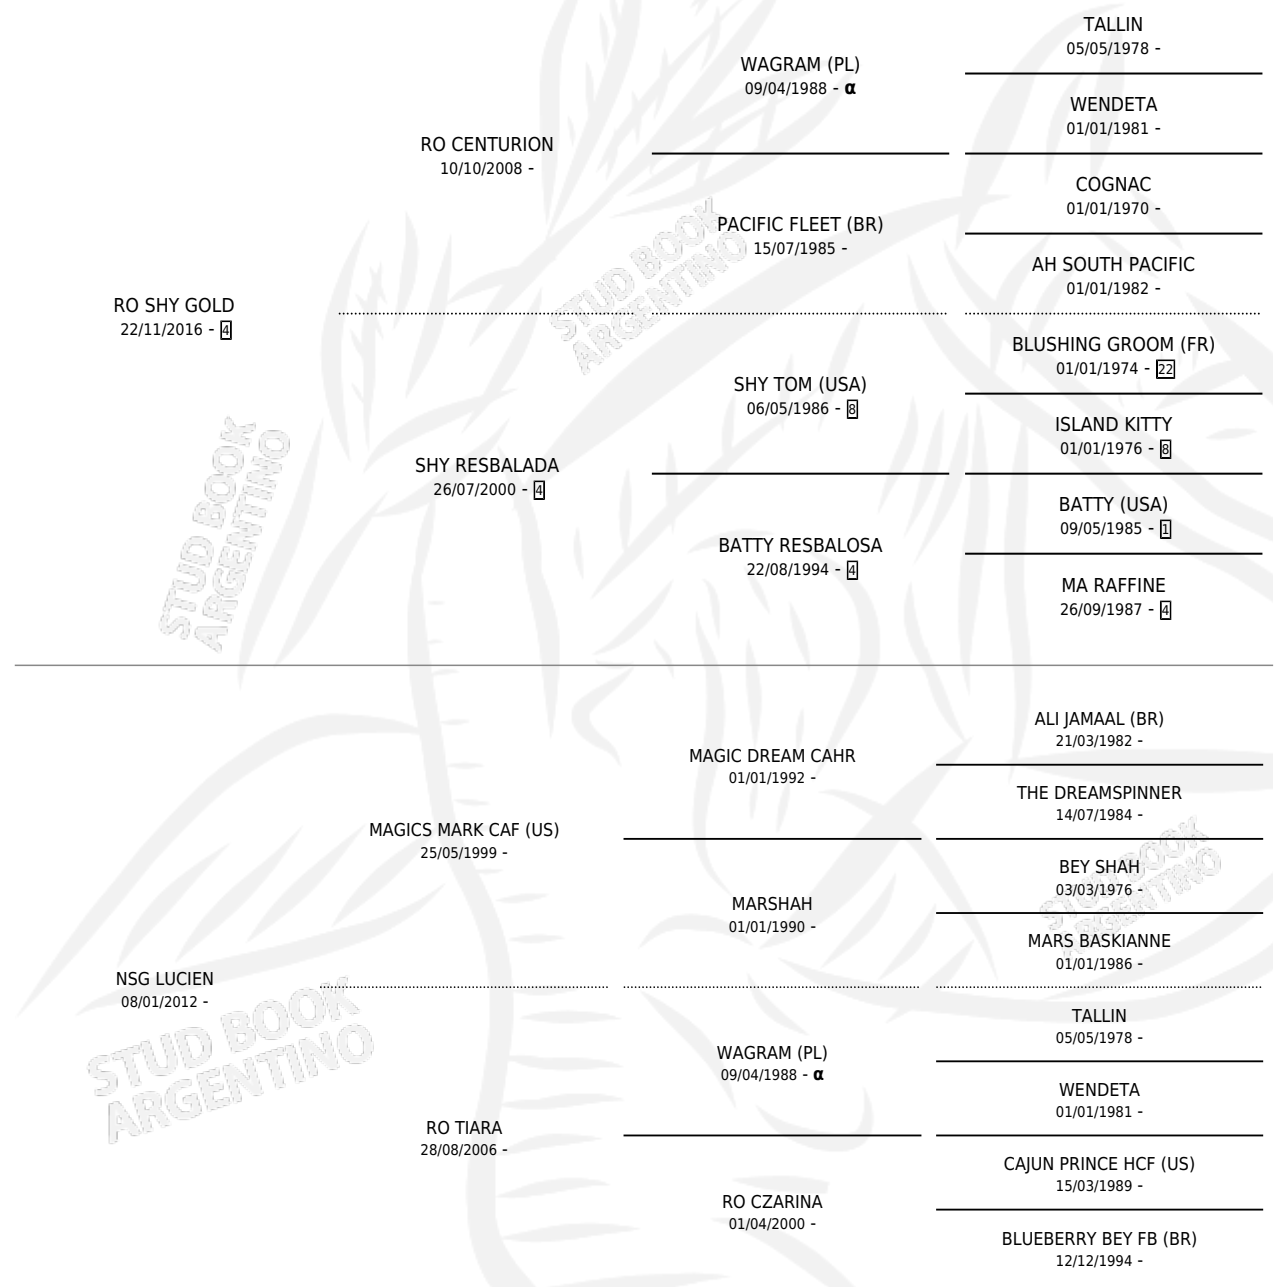

NSG LAMEZIA

por RO SHY GOLD y NSG LUCIEN por MAGICS MARK CAF (US)

Argentina · Hembra · Alazan · AA · 10/10/2025
Familia · Volumen 45

ESTADO

TIPIFICACIÓN SANGUÍNEA	X
TIPIFICACIÓN POR ADN	X
PASAPORTE	X
IDENTIFICACIÓN POR MICROCHIP	X
REPRODUCTOR	X

Lugar de nacimiento: Campo particular
Criador: Indavere Antonio Luciano

PEDIGREE

INBREEDING : α