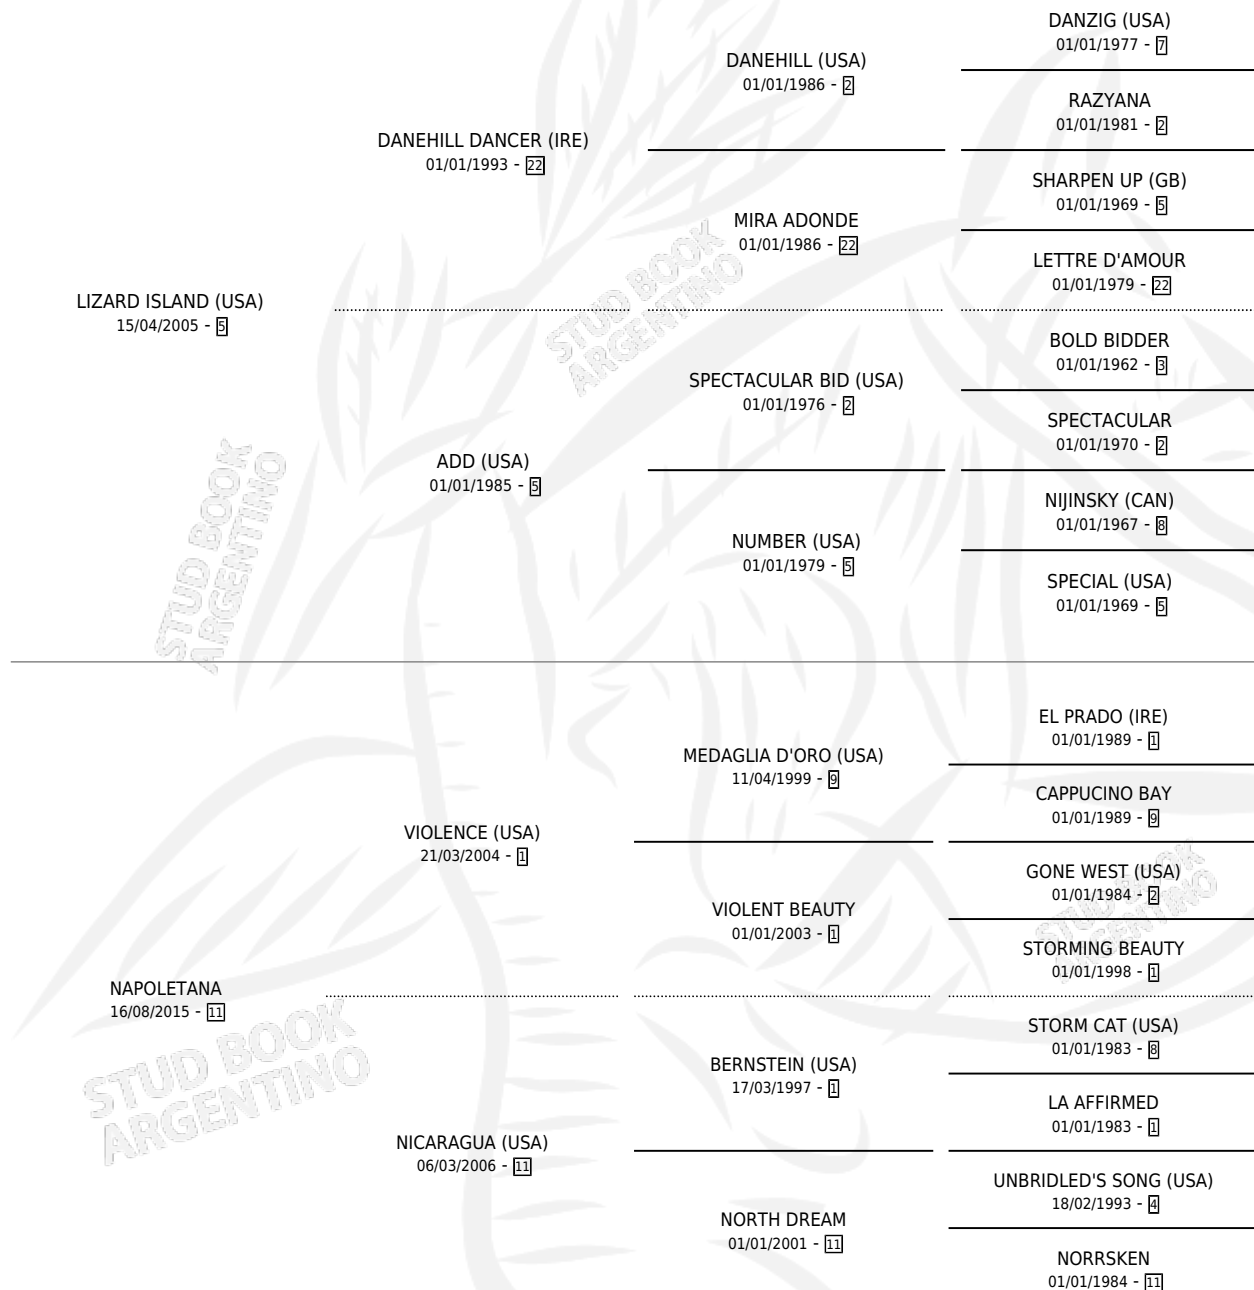

VIOLENTA LIZ

por LIZARD ISLAND (USA) y NAPOLETANA por VIOLENCE (USA)

Argentina · Hembra · Zaino · SP · 15/09/2025
Familia 11-d · Volumen 45

ESTADO

TIPIFICACIÓN SANGUÍNEA	X
TIPIFICACIÓN POR ADN	X
PASAPORTE	X
IDENTIFICACIÓN POR MICROCHIP	X
REPRODUCTOR	X

Lugar de nacimiento: Ojos Azules

Criador: Ojos Azules

PEDIGREE