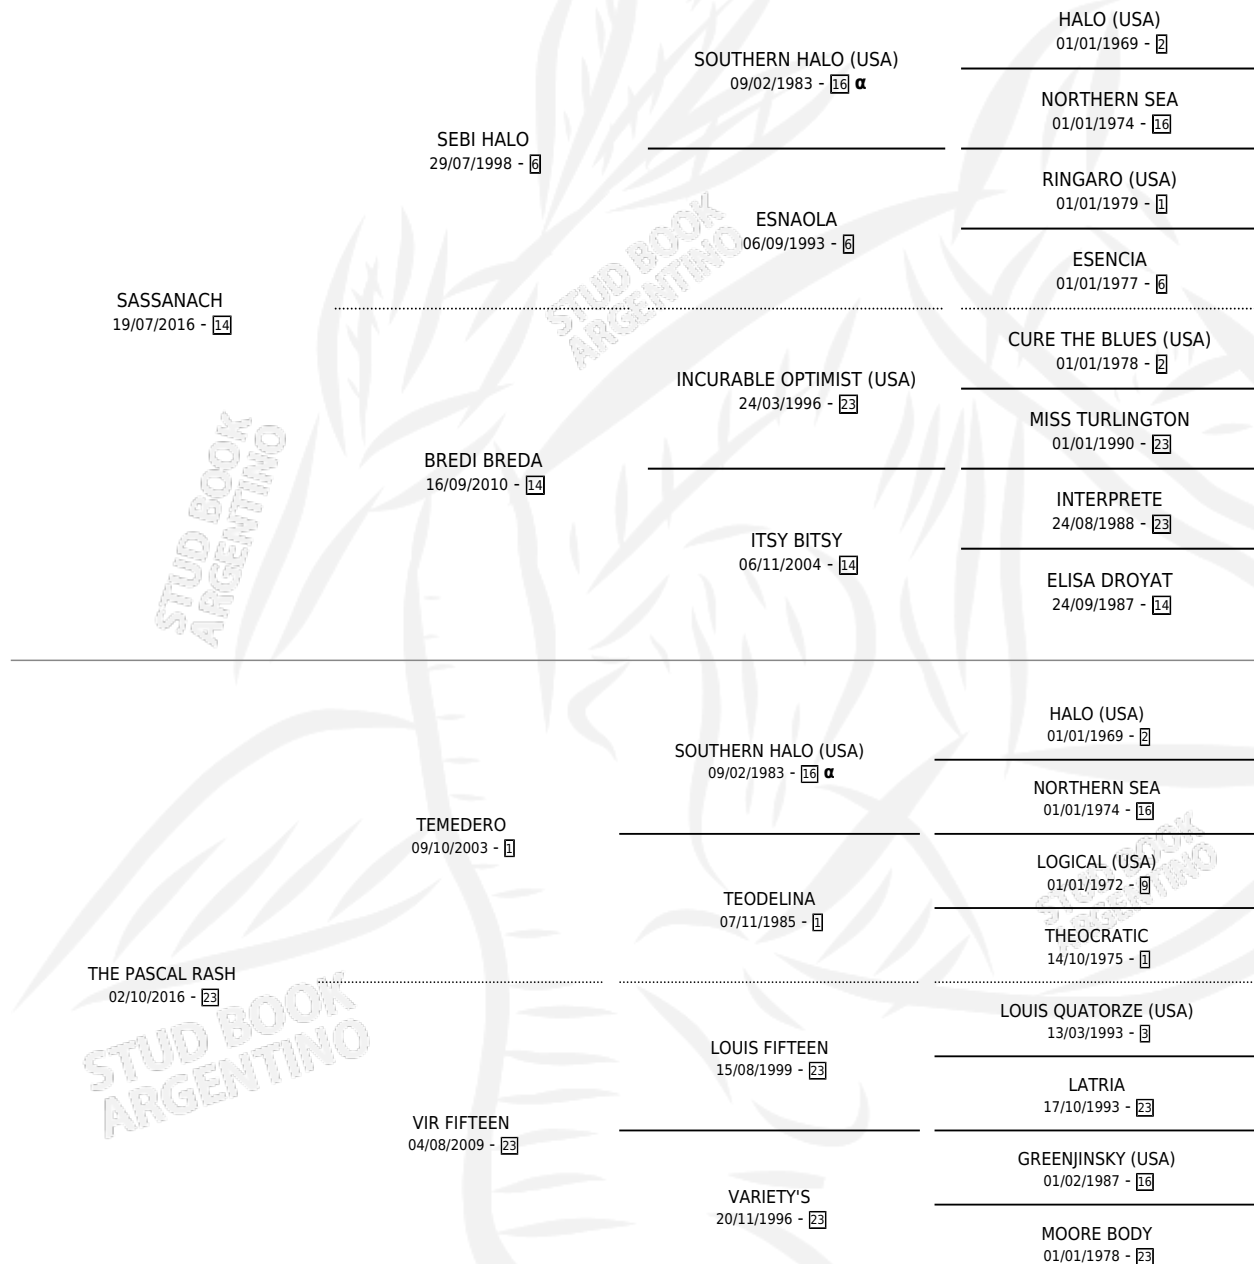

LOCALU

por SASSANACH y THE PASCAL RASH por TEMEDERO

Argentina · Hembra · Zaino · SP · 13/11/2025
Familia 23-a · Volumen 45

ESTADO

TIPIFICACIÓN SANGUÍNEA	X
TIPIFICACIÓN POR ADN	X
PASAPORTE	X
IDENTIFICACIÓN POR MICROCHIP	X
REPRODUCTOR	X

Lugar de nacimiento: Ojos Azules

Criador: Veron Carlos Miguel

PEDIGREE

INBREEDING : α

LOCALU

Datos oficiales del Stud Book Argentino

Documento generado el 09/06/2026

studbook.org.ar