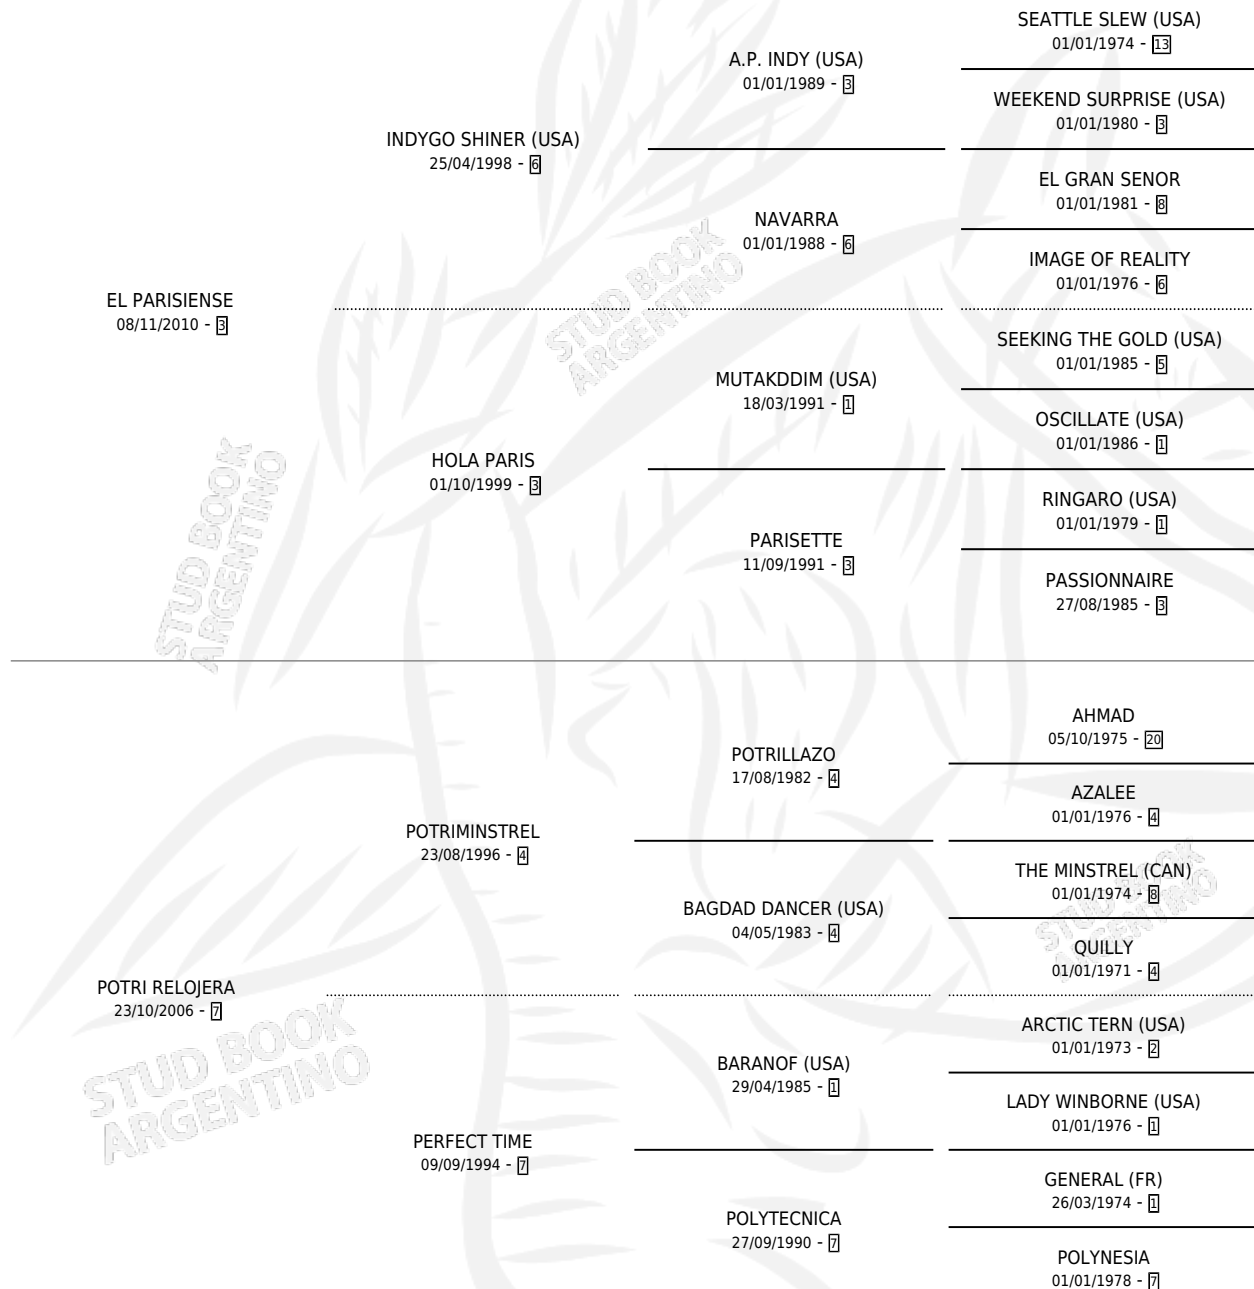

POSITIVO POTRI

por EL PARIENSE y POTRI RELOJERA por
POTRIMINSTREL

Argentina · Macho · Zaino · SP · 20/11/2025
Familia 7 · Volumen 45

ESTADO

TIPIFICACIÓN SANGUÍNEA	X
TIPIFICACIÓN POR ADN	X
PASAPORTE	X
IDENTIFICACIÓN POR MICROCHIP	X
REPRODUCTOR	X

Lugar de nacimiento: Santa Paula Del Sagrado
Corazon

Criador: Santa Paula Del Sagrado Corazon

PEDIGREE