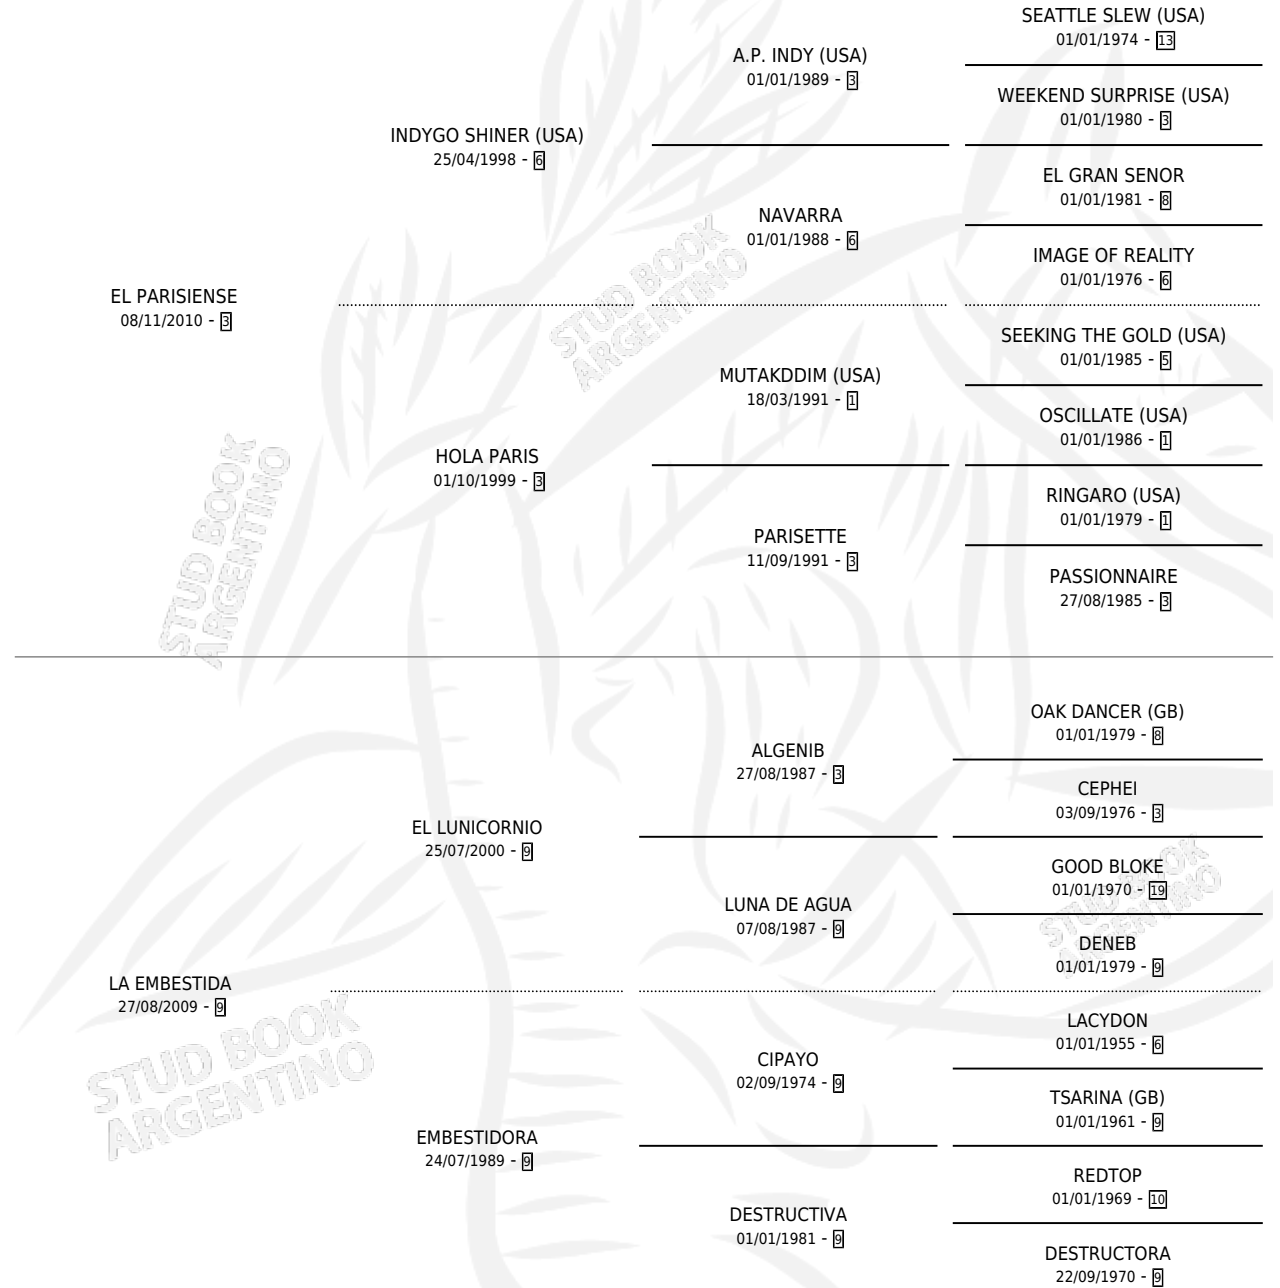

PARIS LUNATICA

por EL PARIENSE y LA EMBESTIDA por EL LUNICORNIO

Argentina · Hembra · Zaino · SP · 25/11/2025
Familia 9-g · Volumen 45

ESTADO

TIPIFICACIÓN SANGUÍNEA	X
TIPIFICACIÓN POR ADN	X
PASAPORTE	X
IDENTIFICACIÓN POR MICROCHIP	X
REPRODUCTOR	X

Lugar de nacimiento: Santa Paula Del Sagrado Corazon

Criador: Santa Paula Del Sagrado Corazon

PEDIGREE