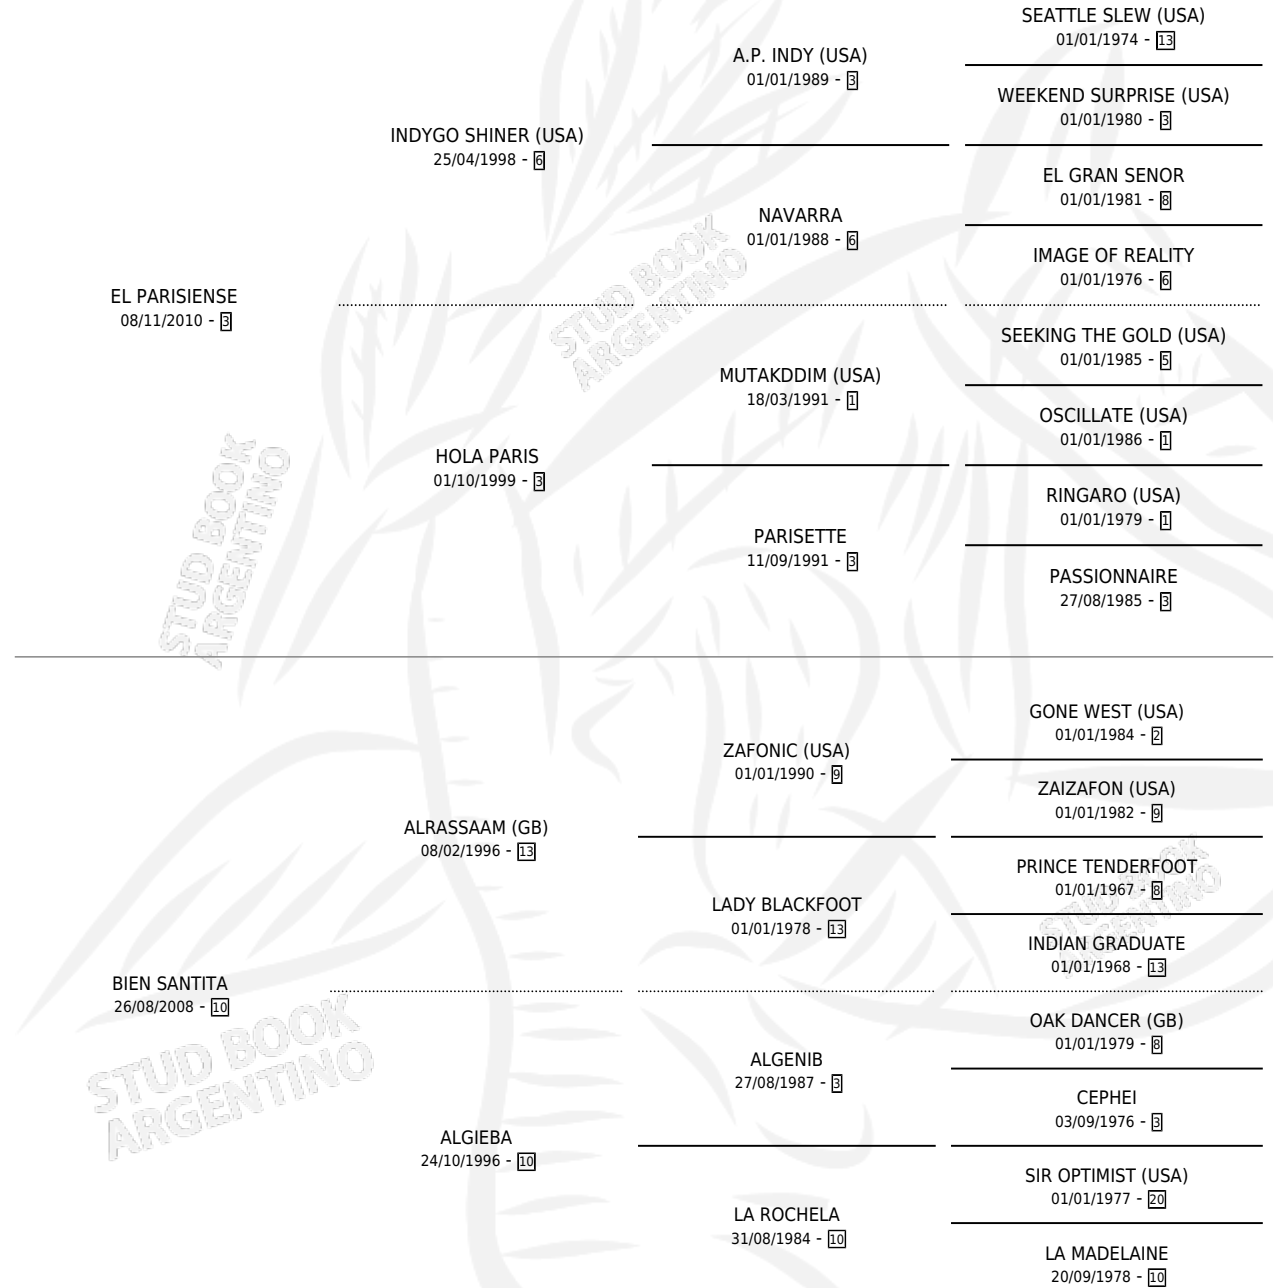

PARISINA SAN

por **EL PARIENSE** y **BIEN SANTITA** por **ALRASSAAM** (GB)

Argentina · Hembra · Zaino · SP · 30/10/2025
Familia 10-a · Volumen 45

ESTADO

TIPIFICACIÓN SANGUÍNEA	X
TIPIFICACIÓN POR ADN	X
PASAPORTE	X
IDENTIFICACIÓN POR MICROCHIP	X
REPRODUCTOR	X

Lugar de nacimiento: Santa Paula Del Sagrado Corazon

Criador: Santa Paula Del Sagrado Corazon

PEDIGREE

PARISINA SAN

Datos oficiales del Stud Book Argentino

Documento generado el 12/05/2026

studbook.org.ar