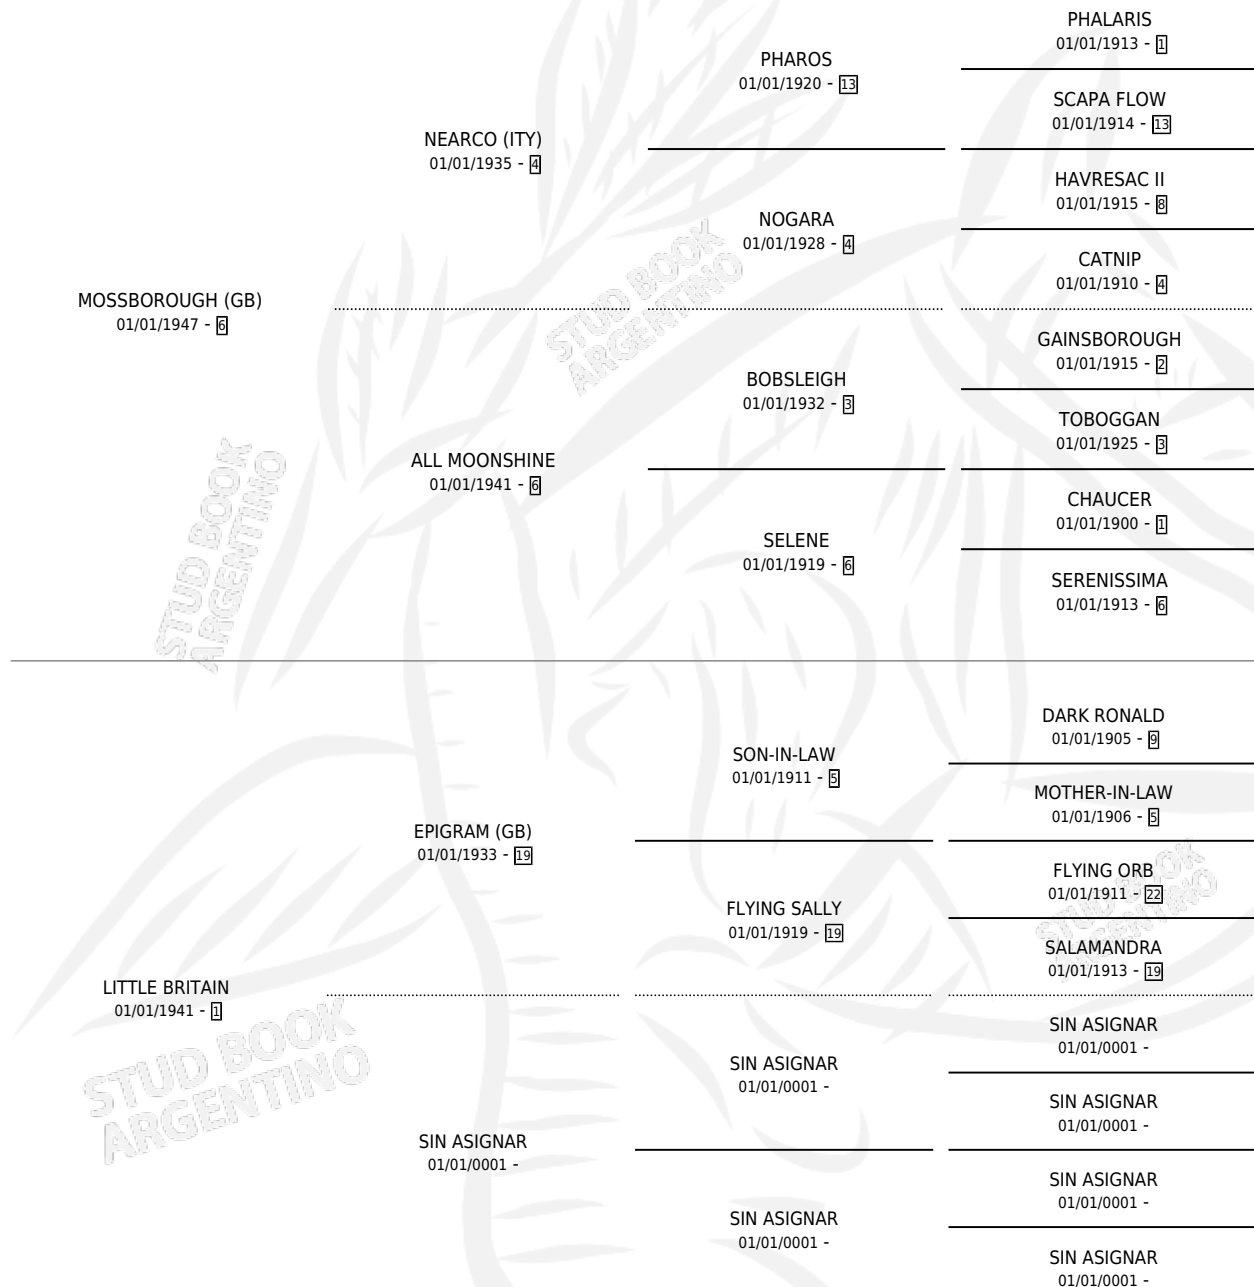

FUTURE HOPE

por **MOSSBOROUGH (GB)** y **LITTLE BRITAIN** por **EPIGRAM (GB)**

Argentina · Hembra · Alazan · · 01/01/1959
Familia 1 · Volumen 23

ESTADO

TIPIFICACIÓN SANGUÍNEA	X
TIPIFICACIÓN POR ADN	X
PASAPORTE	X
IDENTIFICACIÓN POR MICROCHIP	X
REPRODUCTOR	X

Lugar de nacimiento: Campo particular

Criador: Sin dato

~

HIJOS

	MACHOS	HEMBRAS
1 NACIERON	0	1
SIN ACTUACIONES		

PEDIGREE