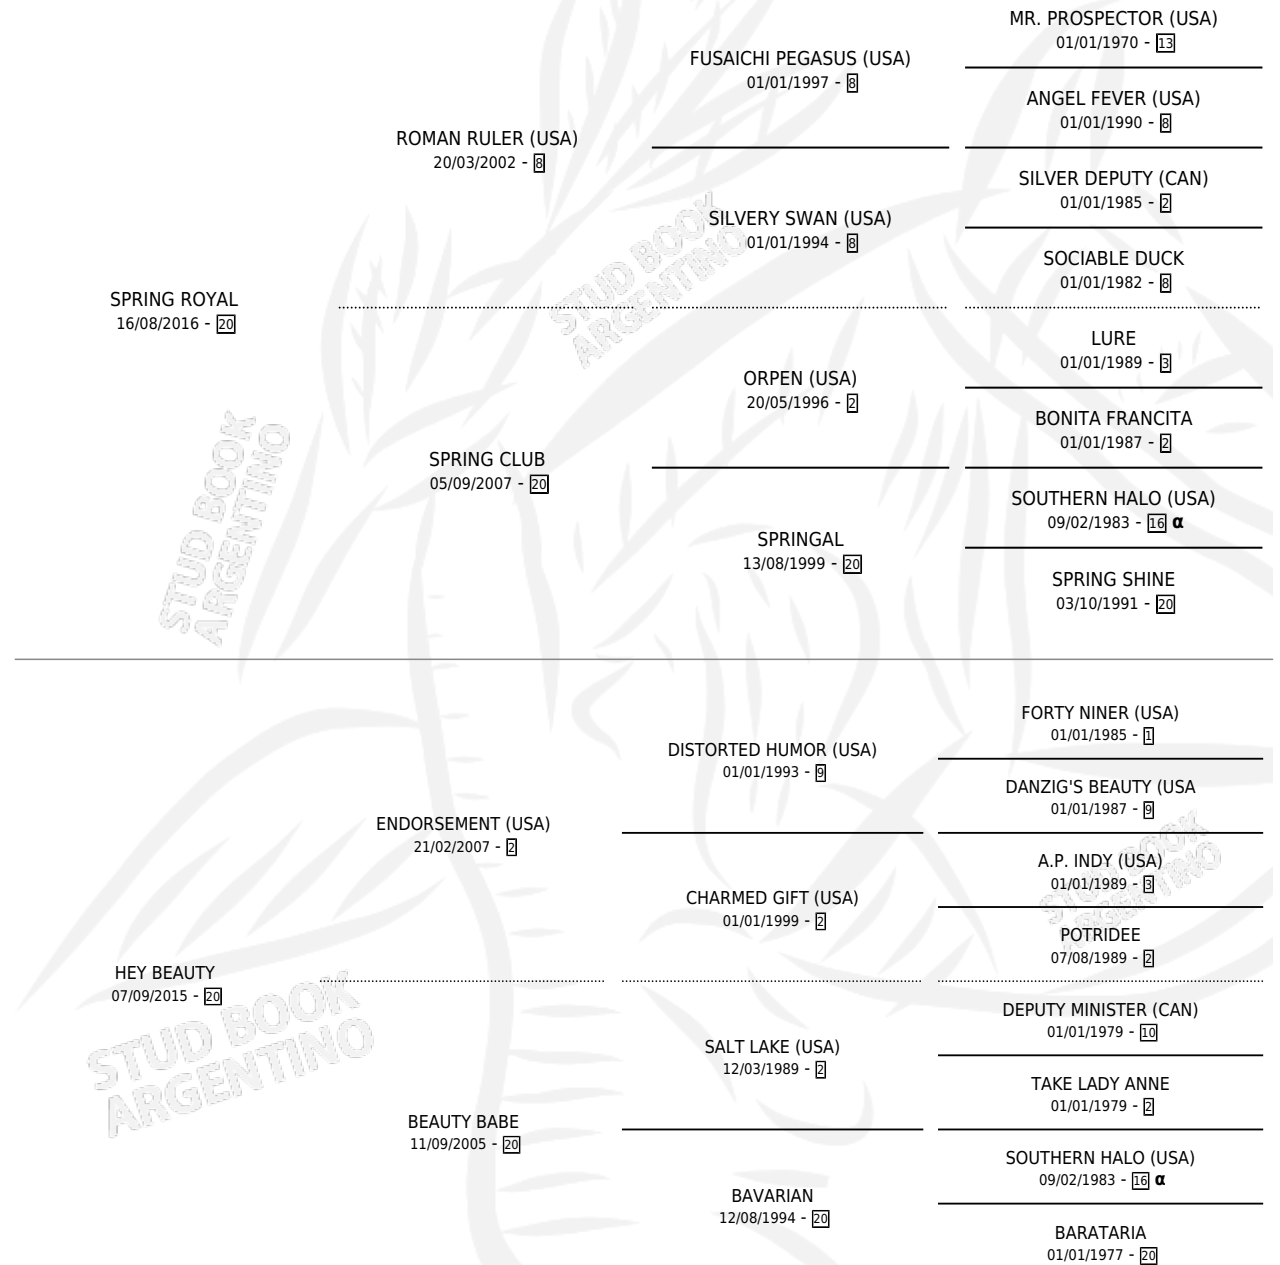

CANTINERA SPRING

por **SPRING ROYAL** y **HEY BEAUTY** por **ENDORSEMENT (USA)**

Argentina · Hembra · Alazan · SP · 14/10/2025
Familia 20 · Volumen 45

ESTADO

| | |
|------------------------------|---|
| TIPIFICACIÓN SANGUÍNEA | X |
| TIPIFICACIÓN POR ADN | X |
| PASAPORTE | X |
| IDENTIFICACIÓN POR MICROCHIP | X |
| REPRODUCTOR | X |

Lugar de nacimiento: El Pachapan
Criador: Sasia Alfredo Marcelo

PEDIGREE

INBREEDING : α

CANTINERA SPRING

Datos oficiales del Stud Book Argentino

Documento generado el 09/06/2026

studbook.org.ar