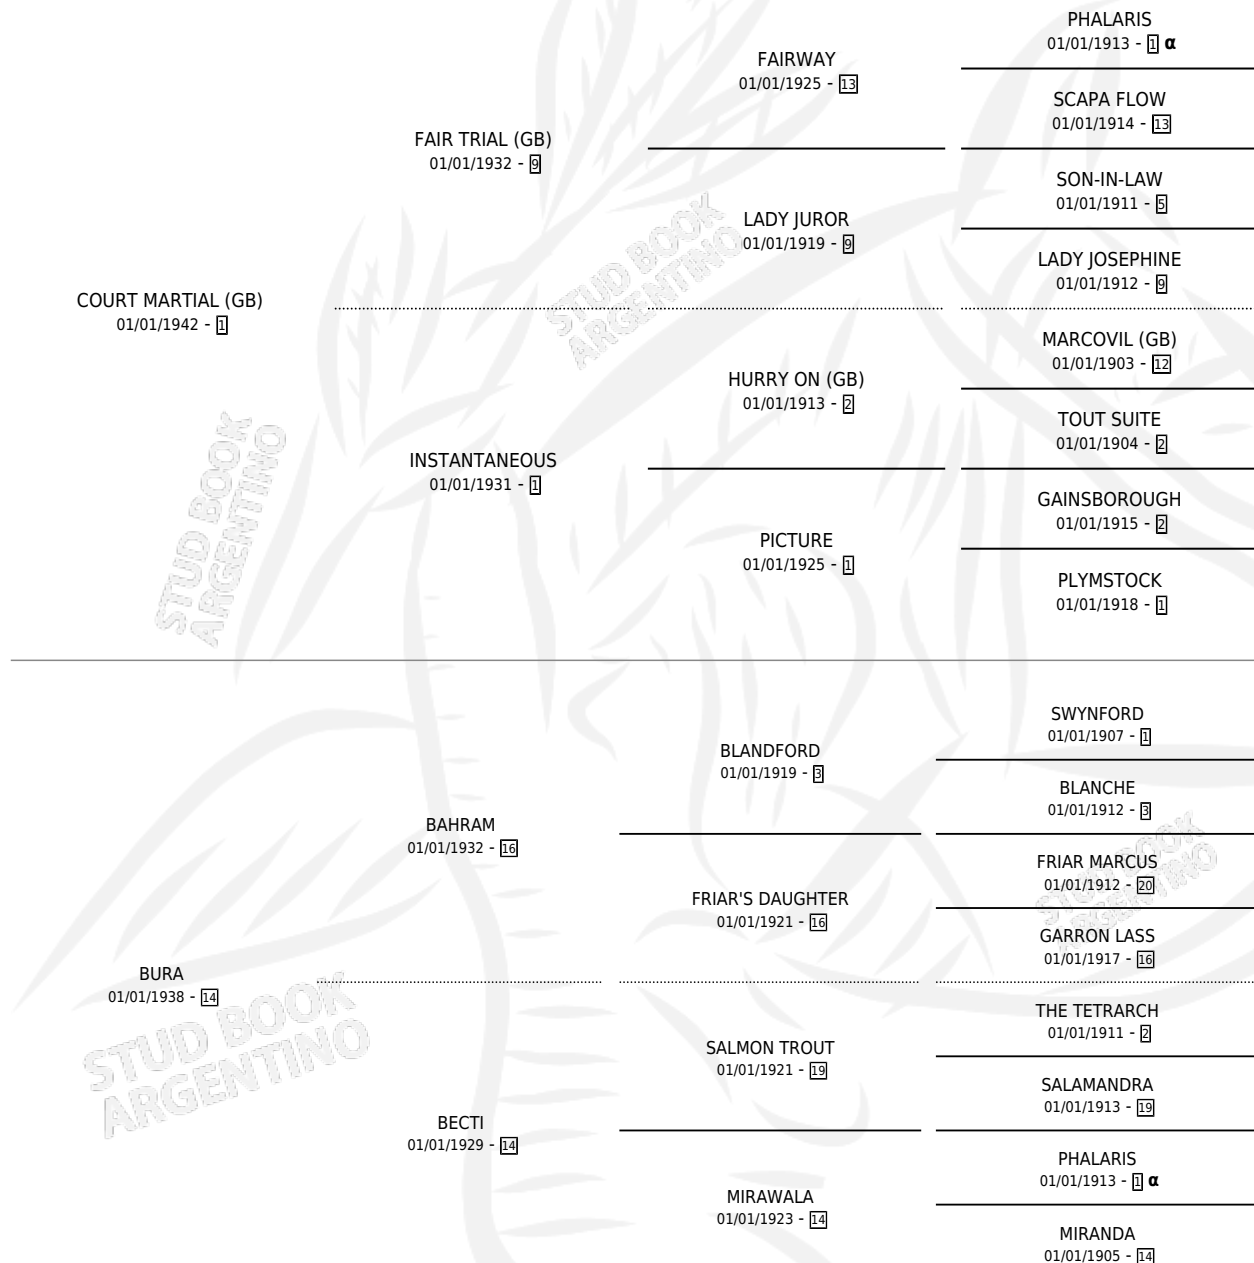

VERDURA (GB)

por COURT MARTIAL (GB) y BURA por BAHRAM

Gran Bretaña · Hembra · Alazan · SP · 01/01/1948
Familia 14-b · Volumen web

ESTADO

TIPIFICACIÓN SANGUÍNEA	X
TIPIFICACIÓN POR ADN	X
PASAPORTE	X
IDENTIFICACIÓN POR MICROCHIP	X
REPRODUCTOR	X

Lugar de nacimiento: Gran Bretaña

Criador: Extranjero

~

HIJOS

	MACHOS	HEMBRAS
4 NACIERON	3	1
SIN ACTUACIONES		

PEDIGREE

INBREEDING : α

VERDURA (GB)