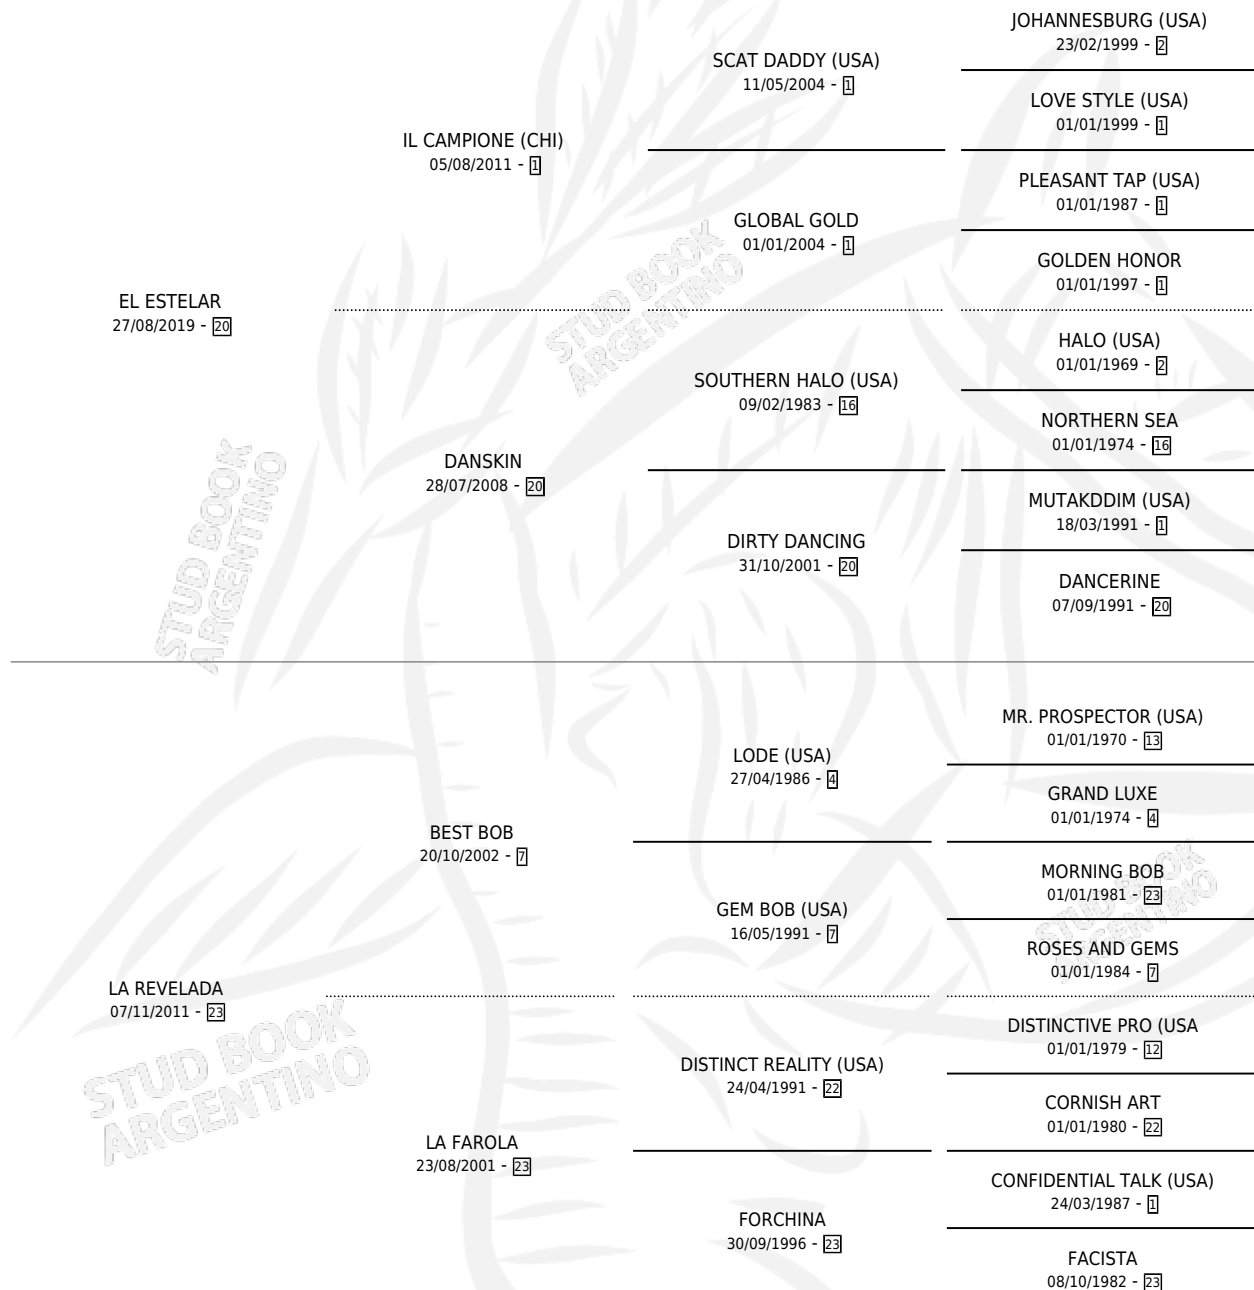

REVE LAR

por **EL ESTELAR** y **LA REVELADA** por **BEST BOB**

Argentina · Macho · Alazan · SP · 14/12/2025
Familia 23-a · Volumen 45

ESTADO

TIPIFICACIÓN SANGUÍNEA	X
TIPIFICACIÓN POR ADN	X
PASAPORTE	X
IDENTIFICACIÓN POR MICROCHIP	X
REPRODUCTOR	X

Lugar de nacimiento: Haras La Aguada

Criador: Haras La Aguada

PEDIGREE

REVE LAR

Datos oficiales del Stud Book Argentino

Documento generado el 09/05/2026

studbook.org.ar