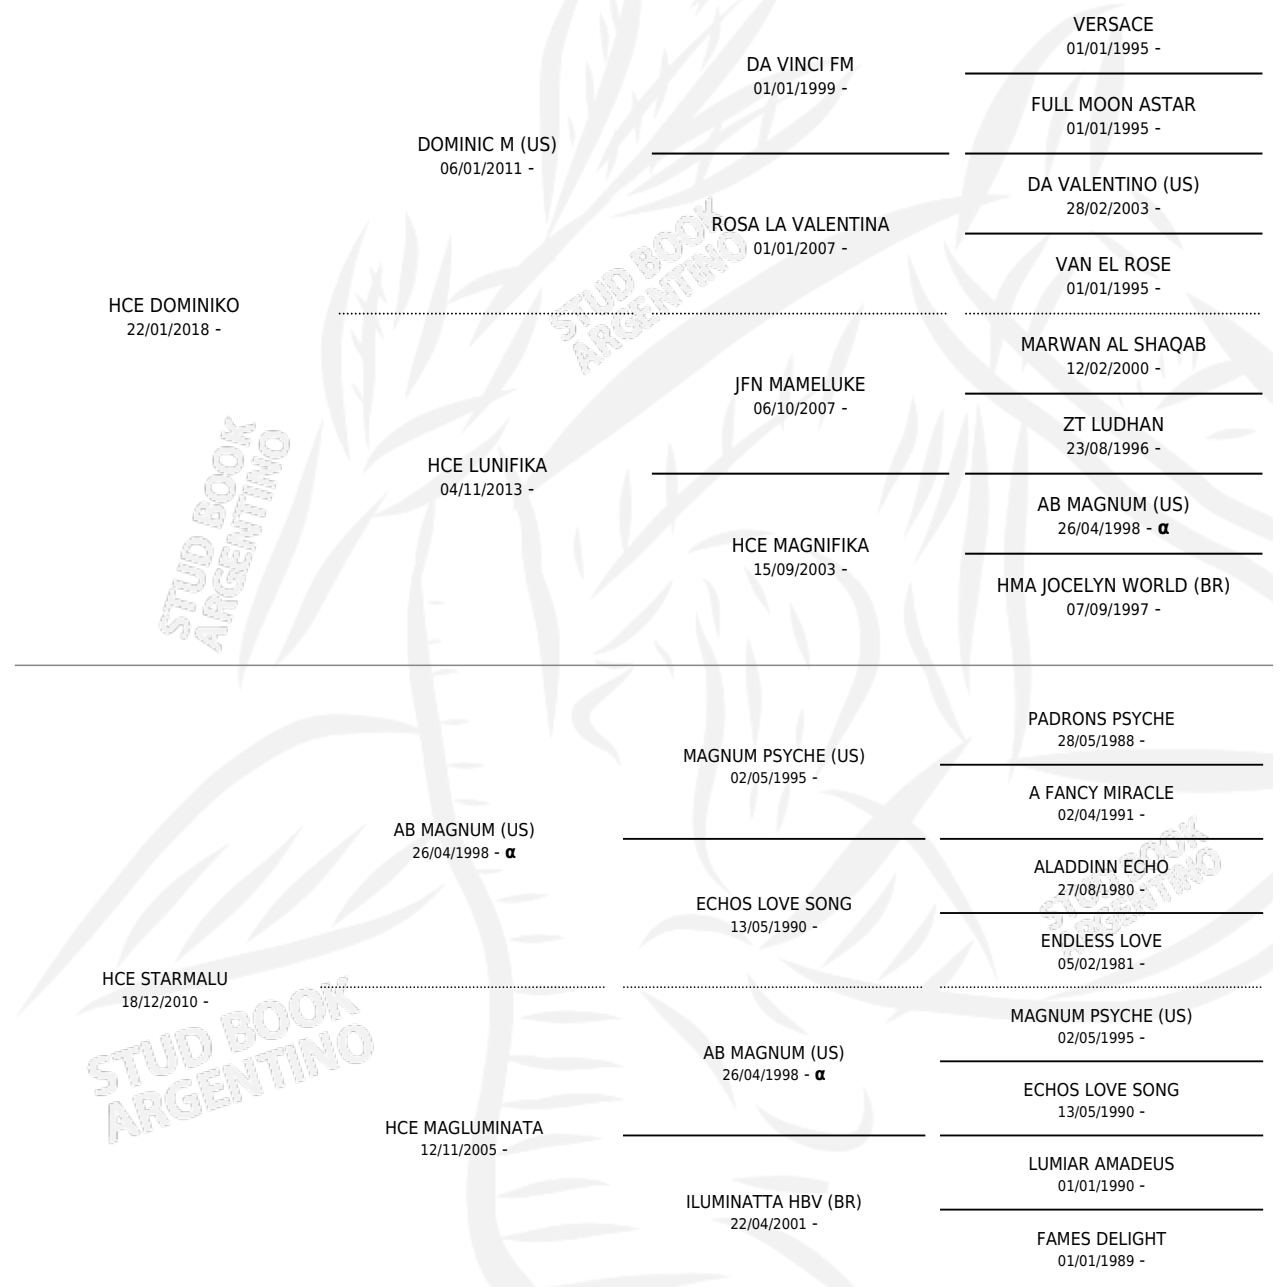

GRP ALSAHIM LP

por HCE DOMINIKO y HCE STARMALU por AB MAGNUM (US)

Argentina · Macho · Alazan · AP · 04/11/2025
Familia · Volumen 45

ESTADO

TIPIFICACIÓN SANGUÍNEA	X
TIPIFICACIÓN POR ADN	X
PASAPORTE	X
IDENTIFICACIÓN POR MICROCHIP	X
REPRODUCTOR	X

Lugar de nacimiento: La Nobleza Palermo
Criador: La Nobleza Palermo

PEDIGREE

INBREEDING : α