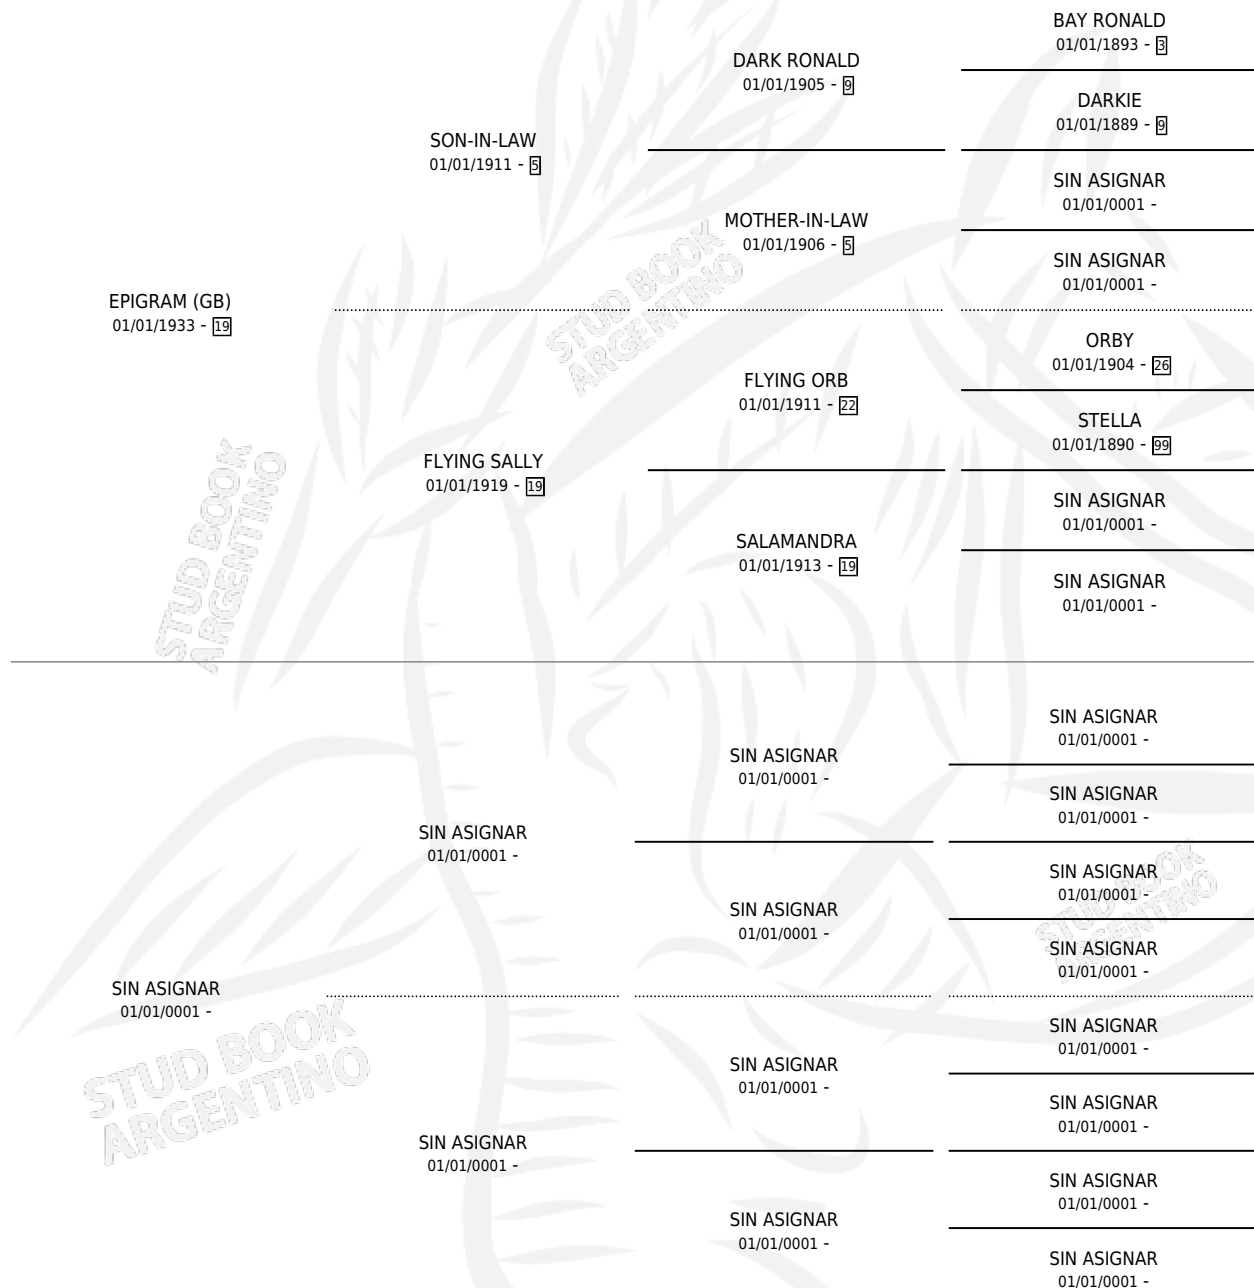

LITTLE BRITAIN

por **EPIGRAM (GB)** y **SIN ASIGNAR** por **SIN ASIGNAR**

Argentina · Hembra · Zaino · SP · 01/01/1941
Familia 1 · Volumen 17

ESTADO

TIPIFICACIÓN SANGUÍNEA	X
TIPIFICACIÓN POR ADN	X
PASAPORTE	X
IDENTIFICACIÓN POR MICROCHIP	X
REPRODUCTOR	X

Lugar de nacimiento: Campo particular

Criador: Sin dato

~

HIJOS

	MACHOS	HEMBRAS
2 NACIERON	0	2
SIN ACTUACIONES		

PEDIGREE

LITTLE BRITAIN

Datos oficiales del Stud Book Argentino