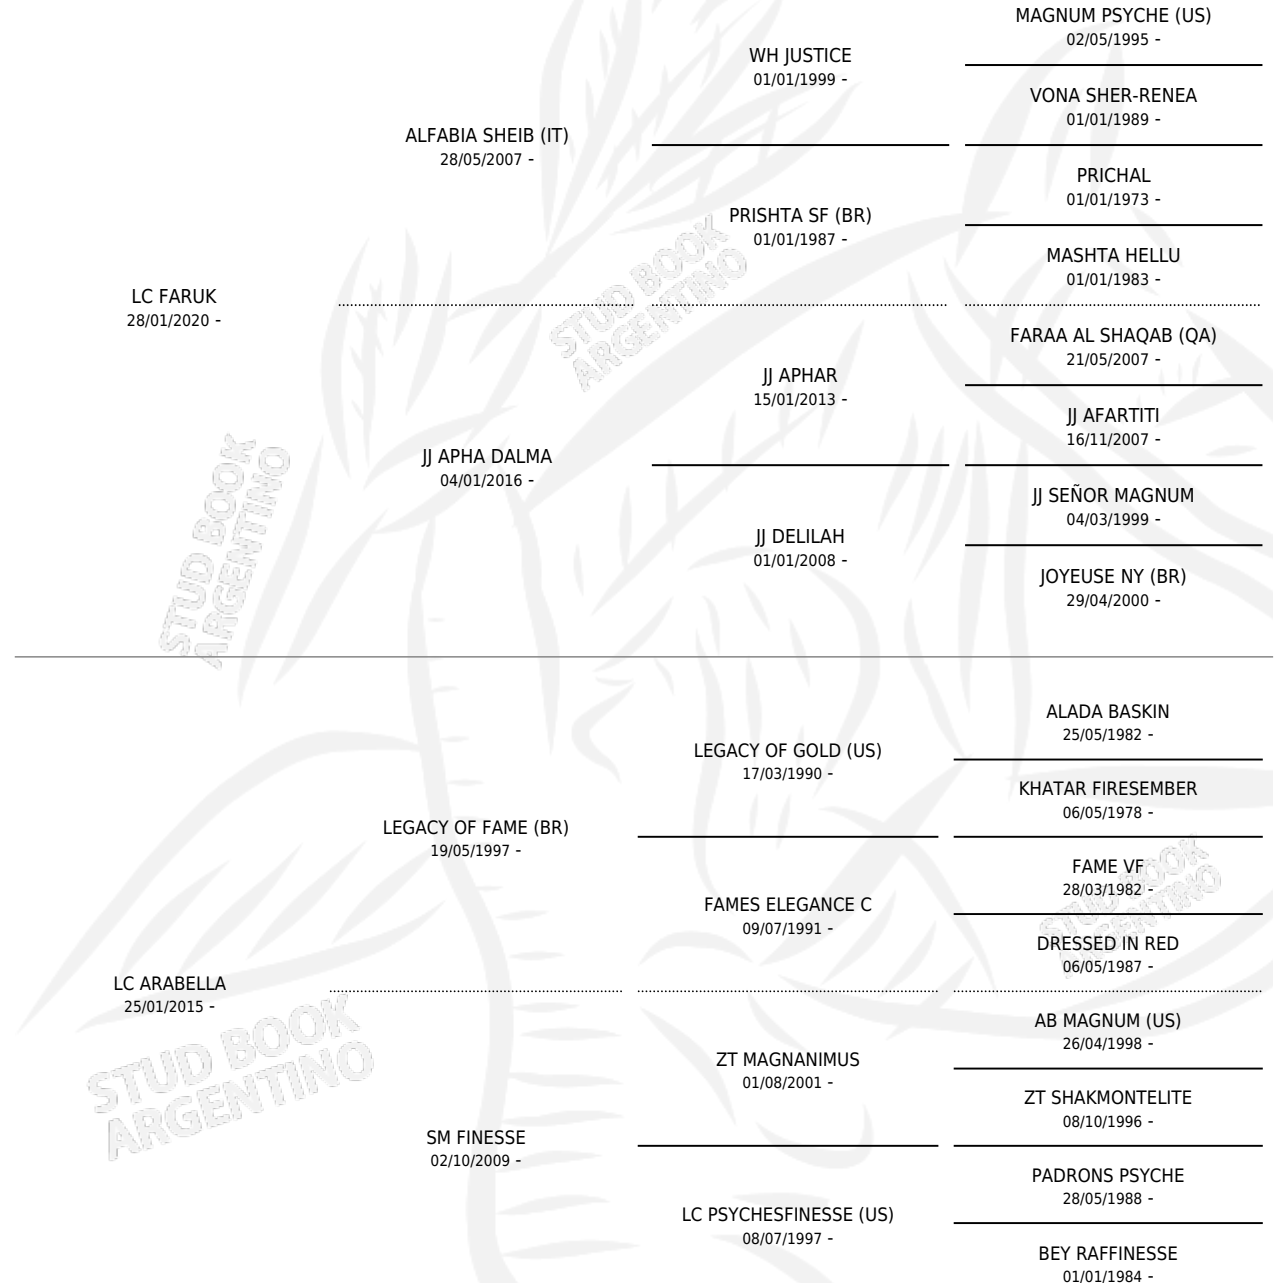

LC AMON

por LC FARUK y LC ARABELLA por LEGACY OF FAME (BR)

Argentina · Macho · Tordillo · AP · 25/11/2025
Familia · Volumen 45

ESTADO

TIPIFICACIÓN SANGUÍNEA	X
TIPIFICACIÓN POR ADN	X
PASAPORTE	X
IDENTIFICACIÓN POR MICROCHIP	X
REPRODUCTOR	X

Lugar de nacimiento: La Catalina

Criador: La Catalina

PEDIGREE

LC AMON

Datos oficiales del Stud Book Argentino

Documento generado el 09/06/2026

studbook.org.ar