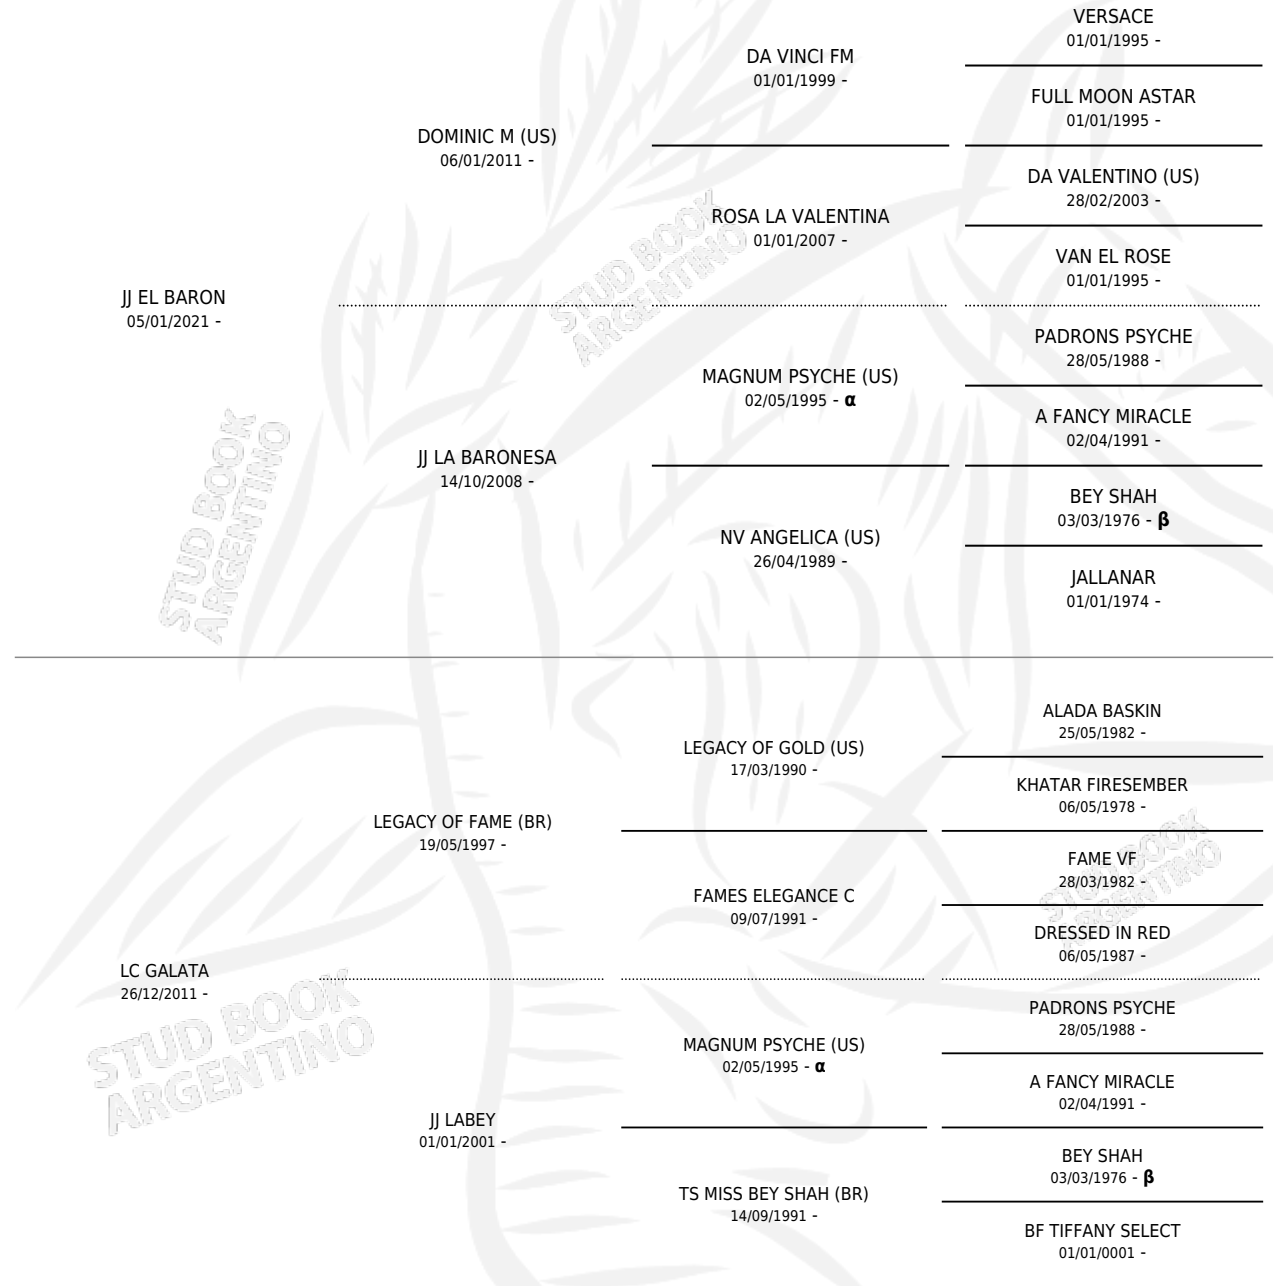

LC HORUS

por JJ EL BARON y LC GALATA por LEGACY OF FAME (BR)

Argentina · Macho · Alazan · AP · 10/12/2025
Familia · Volumen 45

ESTADO

TIPIFICACIÓN SANGUÍNEA	X
TIPIFICACIÓN POR ADN	X
PASAPORTE	X
IDENTIFICACIÓN POR MICROCHIP	X
REPRODUCTOR	X

Lugar de nacimiento: La Catalina
Criador: La Catalina

PEDIGREE

INBREEDING : α, β

LC HORUS

Datos oficiales del Stud Book Argentino

Documento generado el 09/05/2026

studbook.org.ar