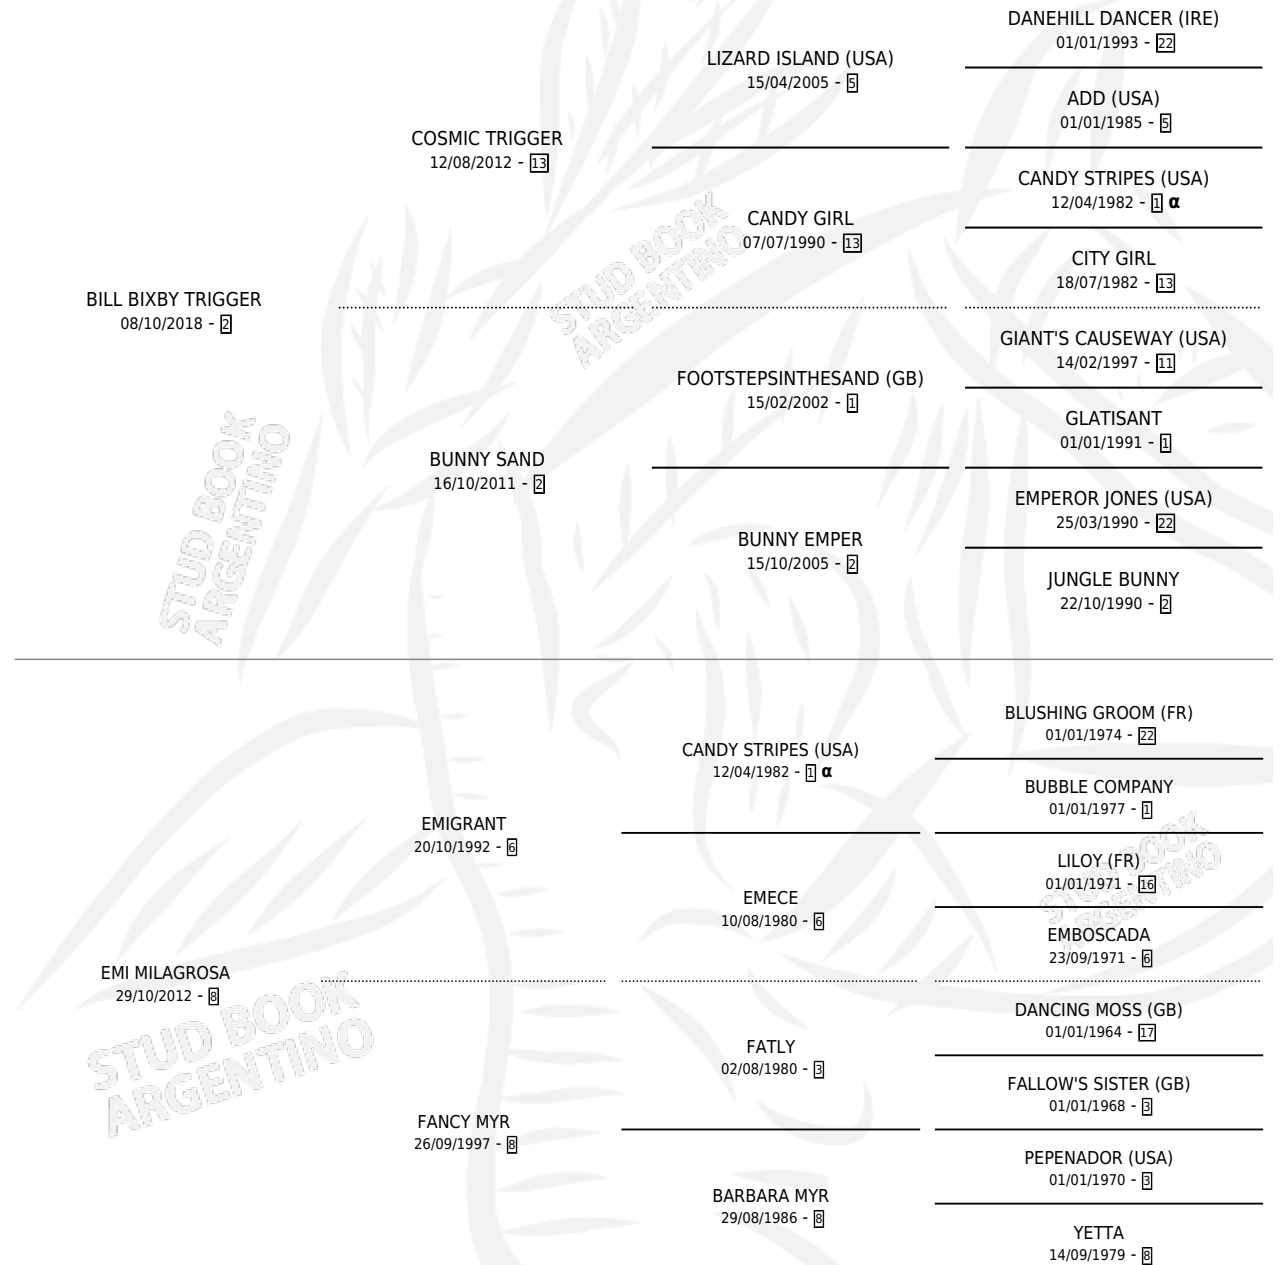

# MILAGROSA BILL

por **BILL BIXBY TRIGGER** y **EMI MILAGROSA** por **EMIGRANT**

Argentina · Hembra · Alazan · SP · 19/09/2025  
Familia 8-j · Volumen 45

## ESTADO

TIPIFICACIÓN SANGUÍNEA	X
TIPIFICACIÓN POR ADN	X
PASAPORTE	X
IDENTIFICACIÓN POR MICROCHIP	X
REPRODUCTOR	X

**Lugar de nacimiento:** El Cartujo

**Criador:** El Cartujo

## PEDIGREE

INBREEDING : **α**