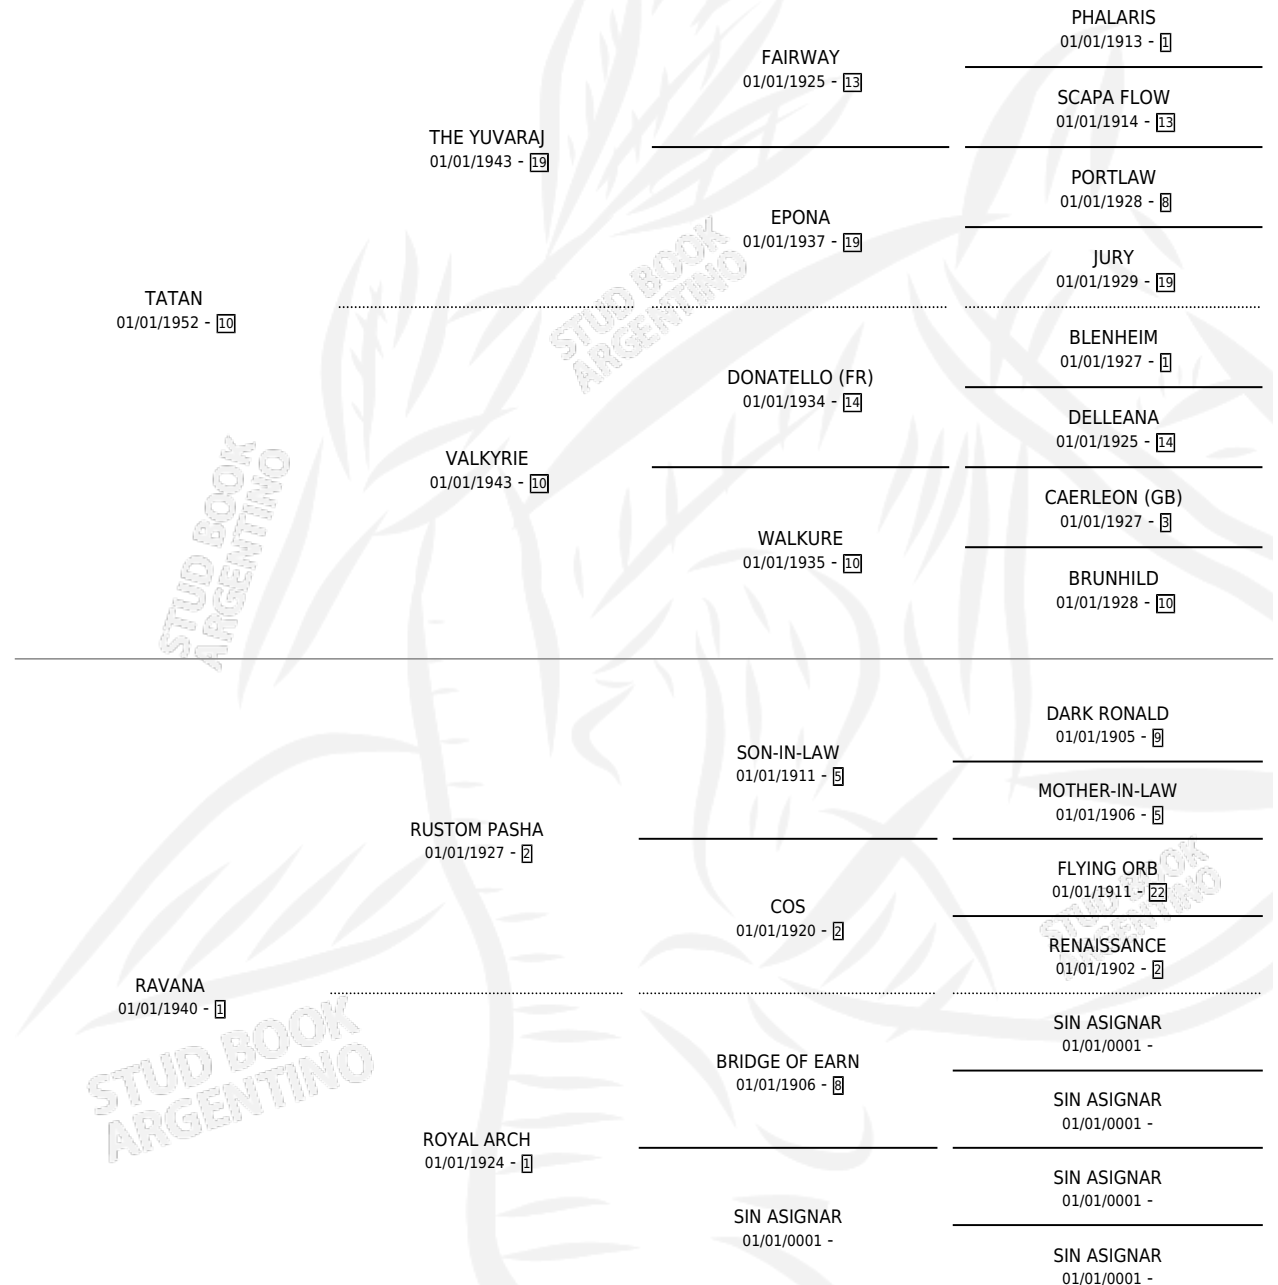

TALONADA

por **TATAN** y **RAVANA** por **RUSTOM PASHA**

Argentina · Hembra · Alazan · SP · 01/01/1958
Familia 1-w · Volumen 23

ESTADO

TIPIFICACIÓN SANGUÍNEA	X
TIPIFICACIÓN POR ADN	X
PASAPORTE	X
IDENTIFICACIÓN POR MICROCHIP	X
REPRODUCTOR	X

Lugar de nacimiento: Campo particular

Criador: Sin dato

~

HIJOS

	MACHOS	HEMBRAS
8 NACIERON	2	6
4 CORRIERON	2	2
4 GANARON	2	2
1 GANADORES CL	1 GANADORES GR	0 GANADORES G1

PEDIGREE

TALONADA

Datos oficiales del Stud Book Argentino