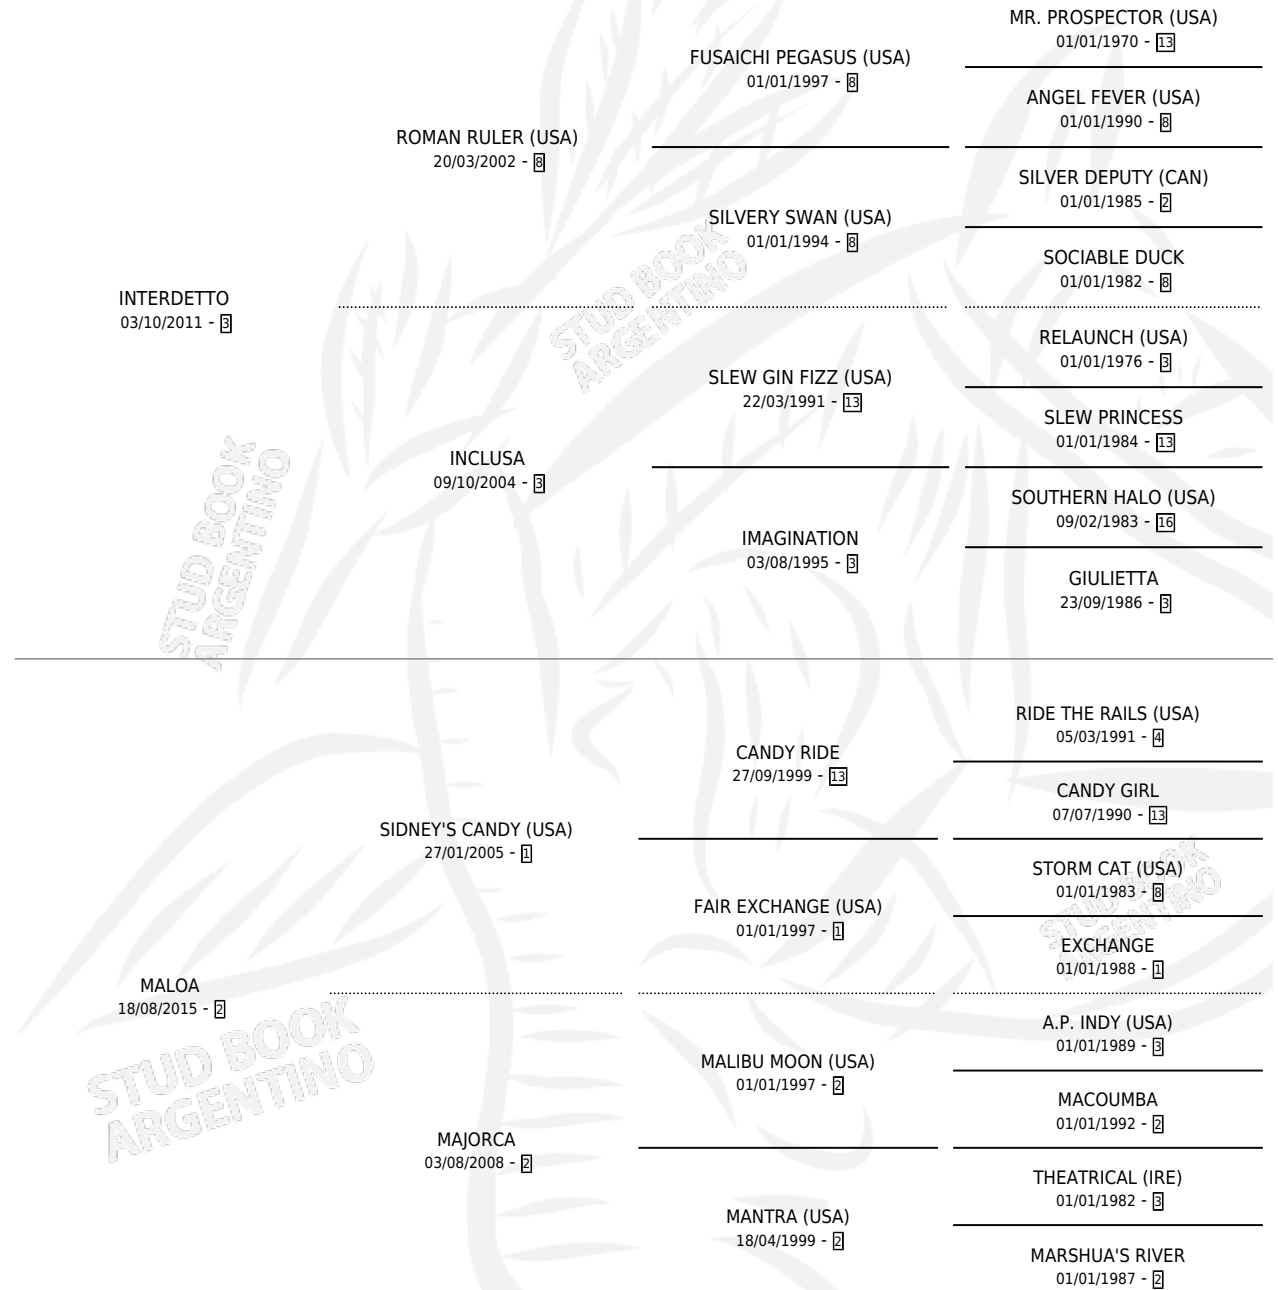

RIO MACRO

por INTERDETTO y MALOA por SIDNEY'S CANDY (USA)

Argentina · Macho · Zaino Doradillo · SP · 10/10/2025
Familia 2-n · Volumen 45

ESTADO

TIPIFICACIÓN SANGUÍNEA	X
TIPIFICACIÓN POR ADN	X
PASAPORTE	X
IDENTIFICACIÓN POR MICROCHIP	X
REPRODUCTOR	X

Lugar de nacimiento: Don Federico

Criador: Fraguas Francisco

PEDIGREE

RIO MACRO

Datos oficiales del Stud Book Argentino

Documento generado el 26/04/2026

studbook.org.ar