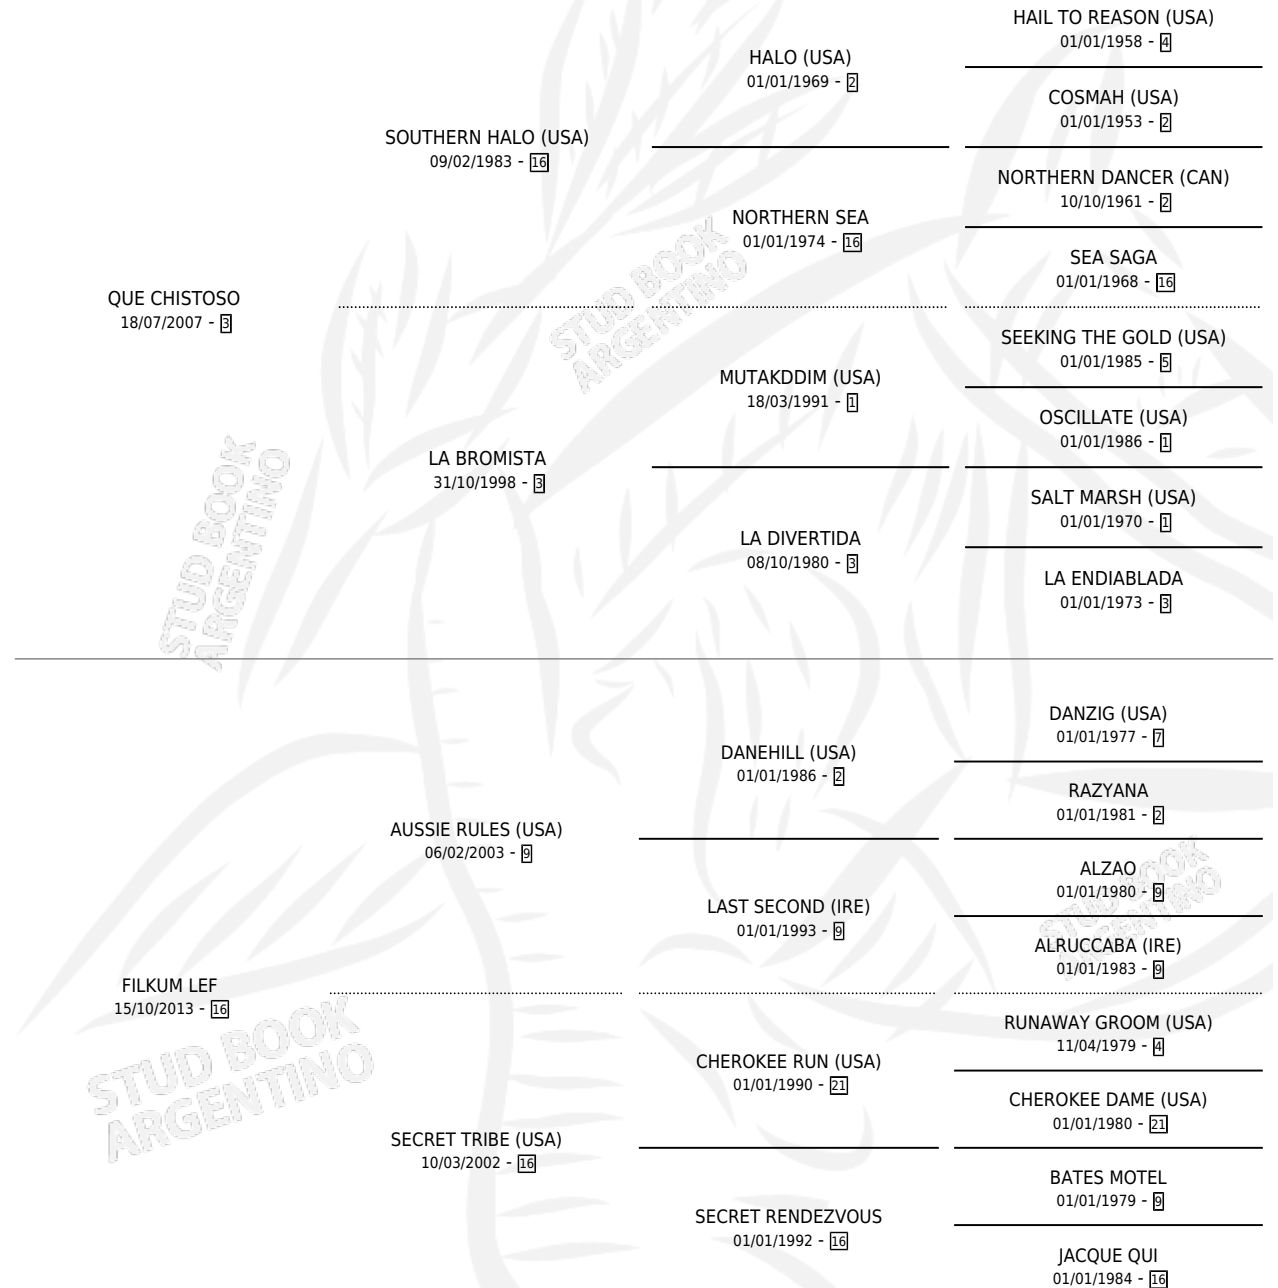

MALON LEF

por QUE CHISTOSO y FILKUM LEF por AUSSIE RULES (USA)

Argentina · Macho · Zaino · SP · 06/12/2025
Familia 16-c · Volumen 45

ESTADO

TIPIFICACIÓN SANGUÍNEA	X
TIPIFICACIÓN POR ADN	X
PASAPORTE	X
IDENTIFICACIÓN POR MICROCHIP	X
REPRODUCTOR	X

Lugar de nacimiento: Lef Kawell

Criador: Lef Kawell

PEDIGREE

MALON LEF

Datos oficiales del Stud Book Argentino

Documento generado el 07/05/2026

studbook.org.ar