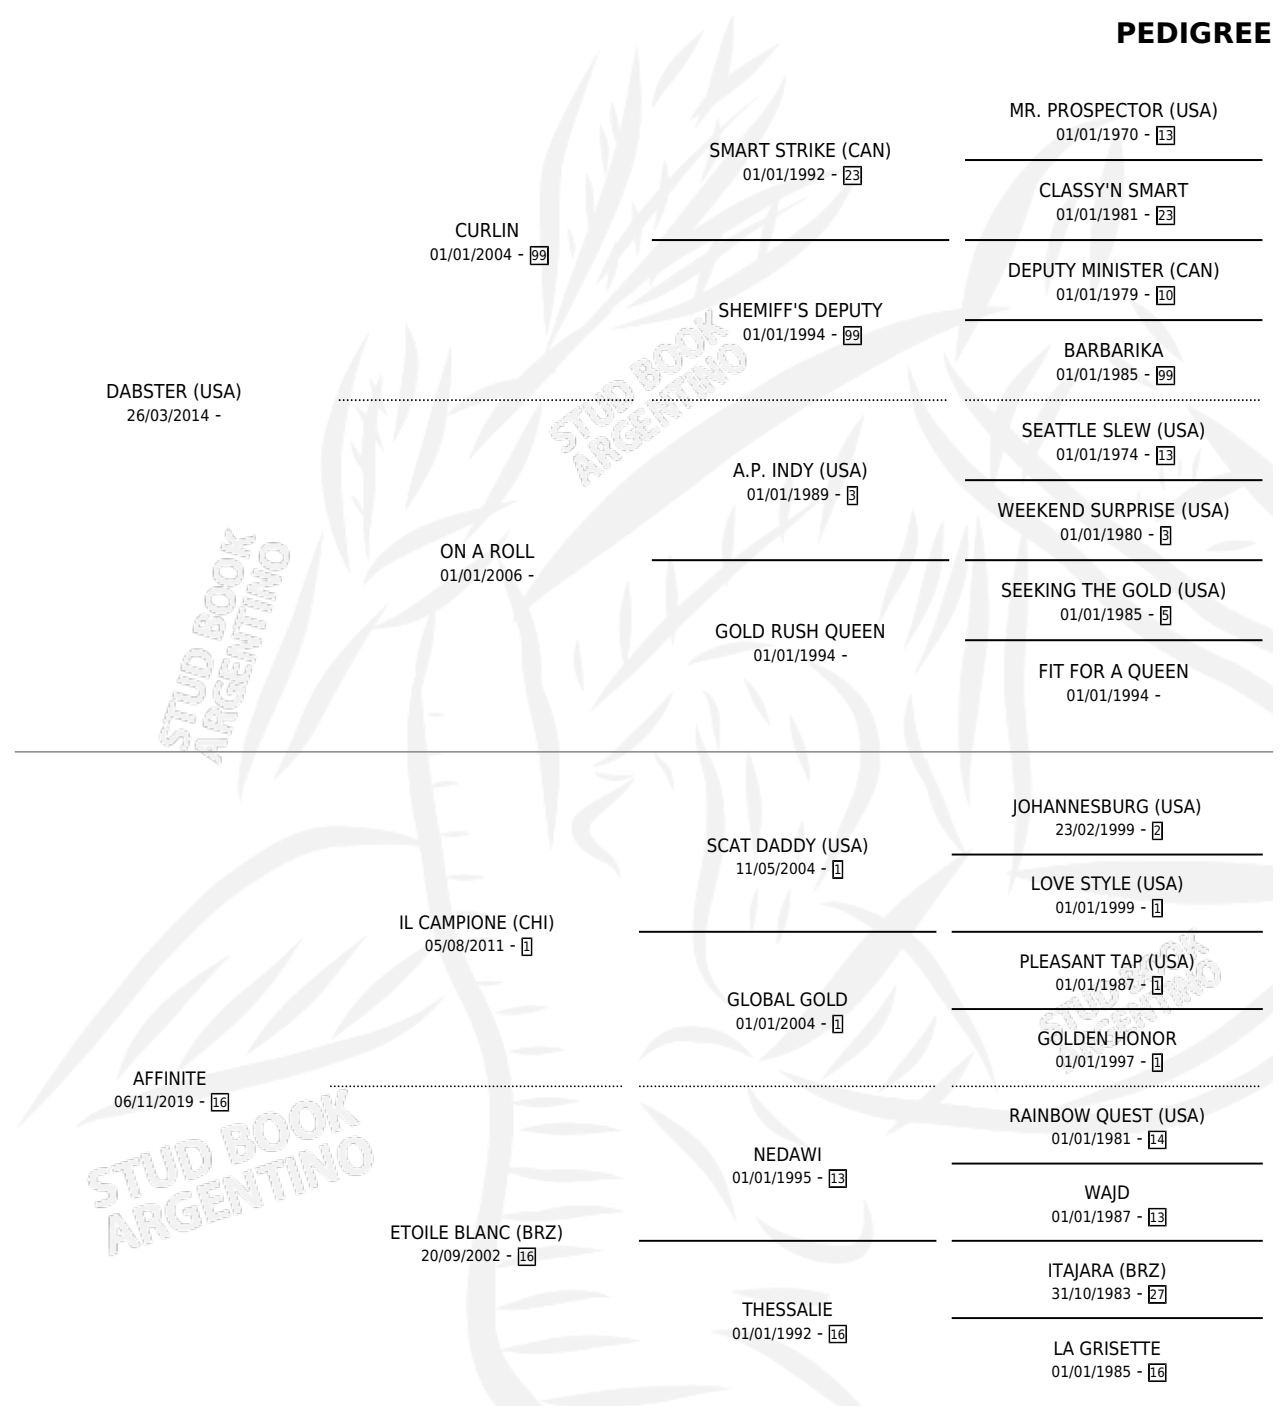

SIMILAIRE

por **DABSTER (USA)** y **AFFINITE** por **IL CAMPIONE (CHI)**

Argentina · Macho · Alazan · SP · 18/08/2025
Familia 16-h · Volumen 45

ESTADO

TIPIFICACIÓN SANGUÍNEA	X
TIPIFICACIÓN POR ADN	✓
PASAPORTE	X
IDENTIFICACIÓN POR MICROCHIP	✓
REPRODUCTOR	X

Lugar de nacimiento: Wilgerbosdrift Argentina
Criador: Phalaris S.R.L.

PEDIGREE

SIMILAIRE

Datos oficiales del Stud Book Argentino

Documento generado el 29/04/2026

studbook.org.ar