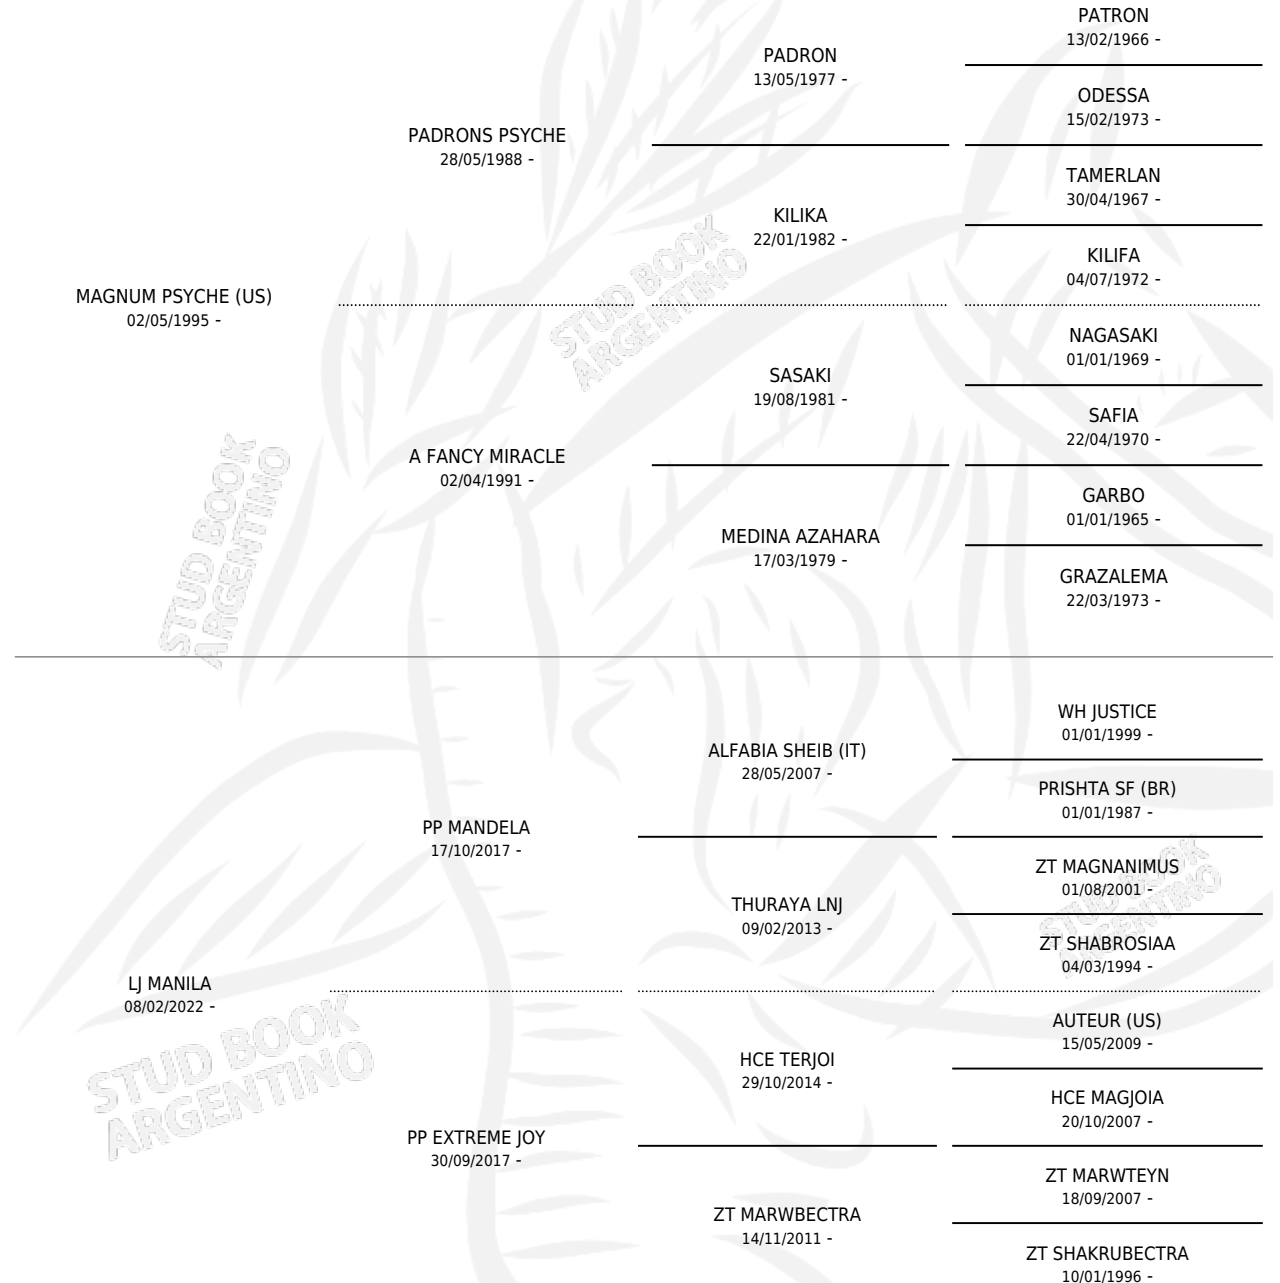

CFL MAJID

por **MAGNUM PSYCHE (US)** y **LJ MANILA** por **PP MANDELA**

Argentina · Macho · Alazan o Tordillo · AP · 26/11/2025
Familia · Volumen 45

ESTADO

TIPIFICACIÓN SANGUÍNEA	X
TIPIFICACIÓN POR ADN	X
PASAPORTE	X
IDENTIFICACIÓN POR MICROCHIP	X
REPRODUCTOR	X

Lugar de nacimiento: Mayed

Criador: Ferrer Lanfranchi Carlos Miguel

PEDIGREE

CFL MAJID

Datos oficiales del Stud Book Argentino

Documento generado el 10/05/2026

studbook.org.ar