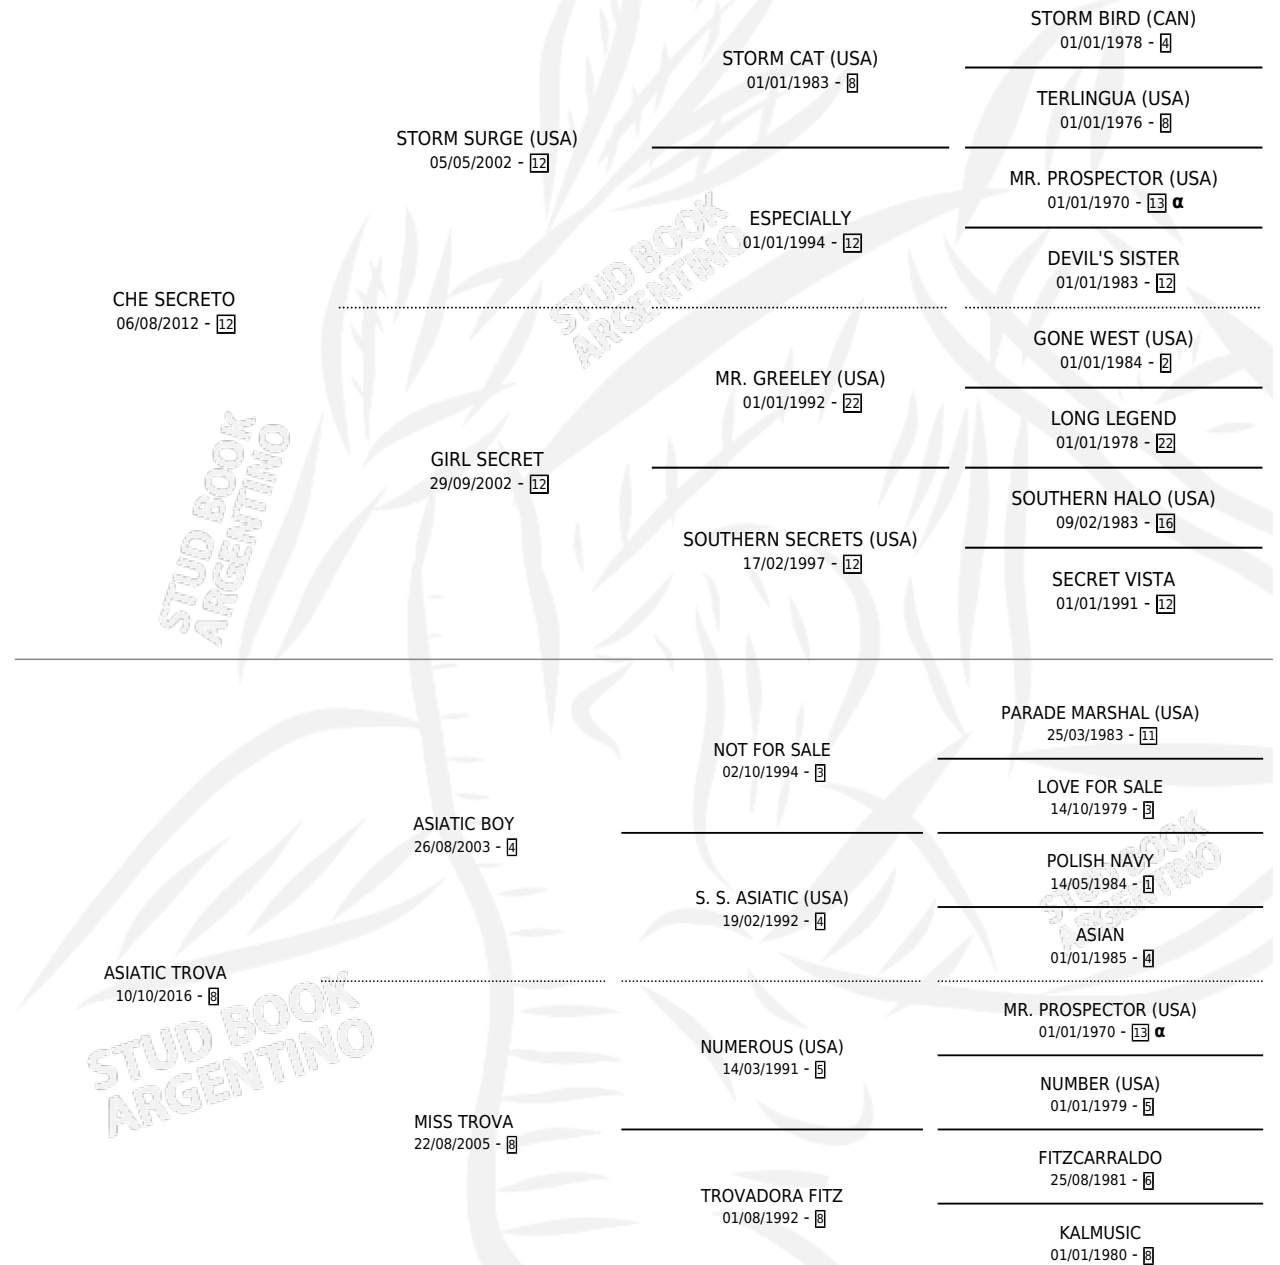

CHE TROVADOR

por CHE SECRETO y ASIATIC TROVA por ASIATIC BOY

Argentina · Macho · Zaino · SP · 20/11/2025
Familia 8-f · Volumen 45

ESTADO

TIPIFICACIÓN SANGUÍNEA	X
TIPIFICACIÓN POR ADN	X
PASAPORTE	X
IDENTIFICACIÓN POR MICROCHIP	X
REPRODUCTOR	X

Lugar de nacimiento: Costa Del Rio
Criador: Omodeo S.A.

PEDIGREE

INBREEDING : α

CHE TROVADOR

Datos oficiales del Stud Book Argentino

Documento generado el 12/05/2026

studbook.org.ar