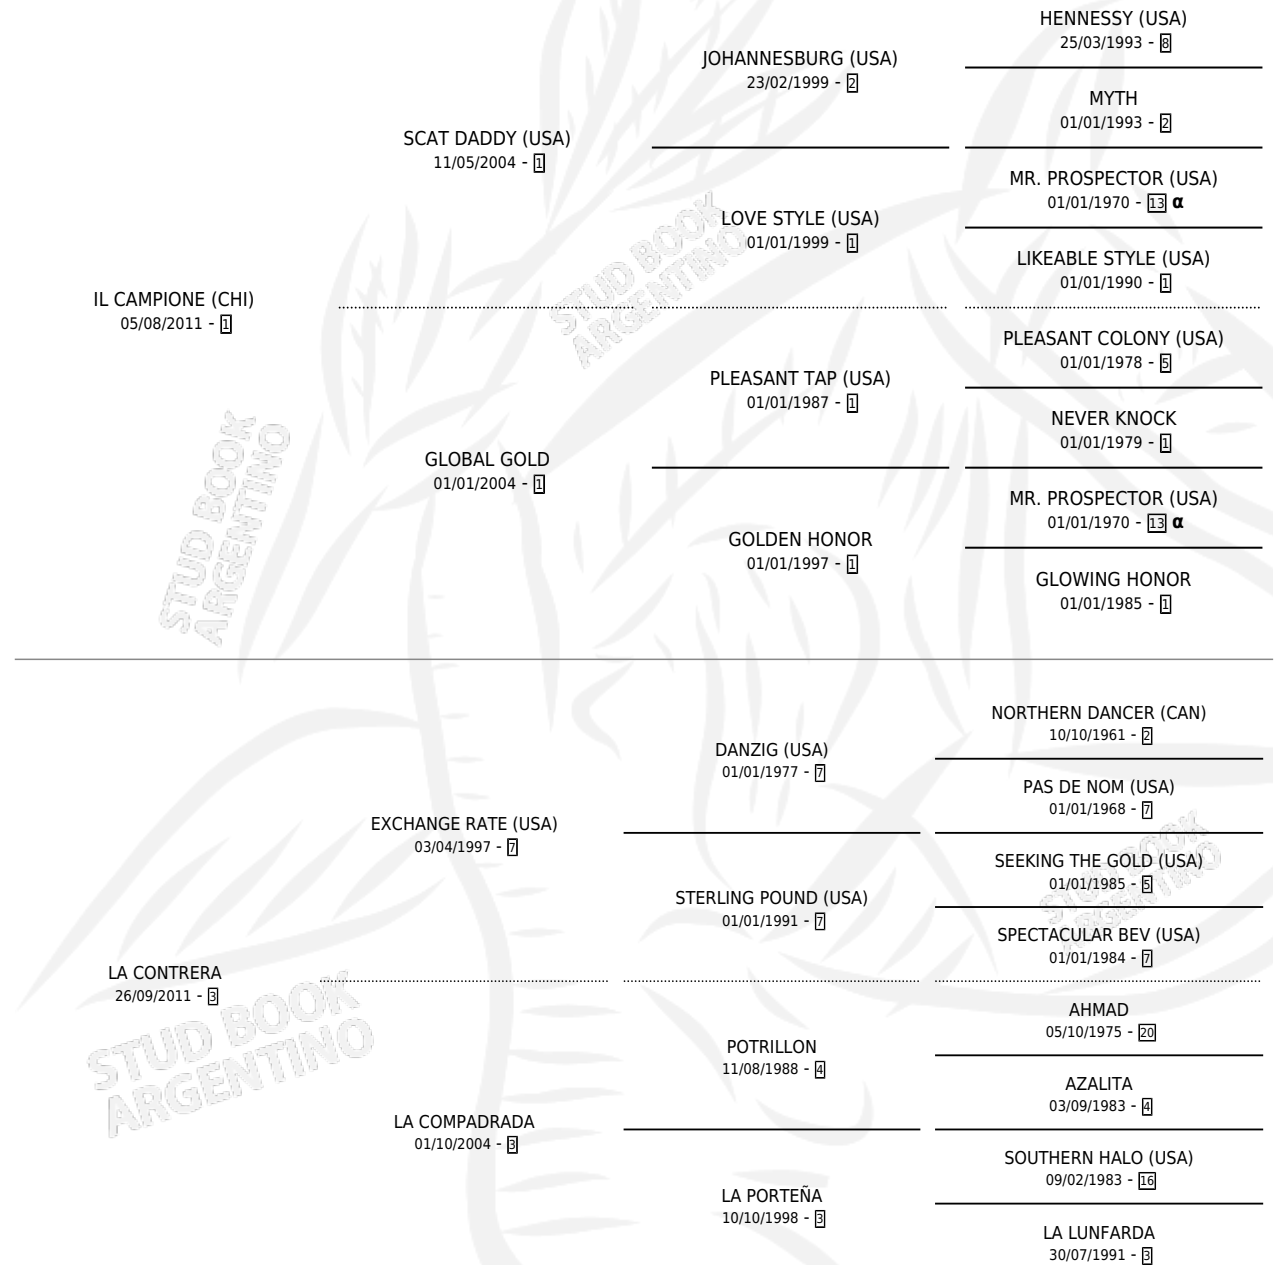

LA PENDEX

por **IL CAMPIONE (CHI)** y **LA CONTRERA** por **EXCHANGE RATE (USA)**

Argentina · Hembra · Zaino · SP · 21/11/2025
Familia 3-h · Volumen 45

ESTADO

TIPIFICACIÓN SANGUÍNEA	X
TIPIFICACIÓN POR ADN	X
PASAPORTE	X
IDENTIFICACIÓN POR MICROCHIP	X
REPRODUCTOR	X

Lugar de nacimiento: Santa Ines
Criador: Santa Ines

PEDIGREE

INBREEDING : α

LA PENDEX

Datos oficiales del Stud Book Argentino

Documento generado el 25/04/2026

studbook.org.ar