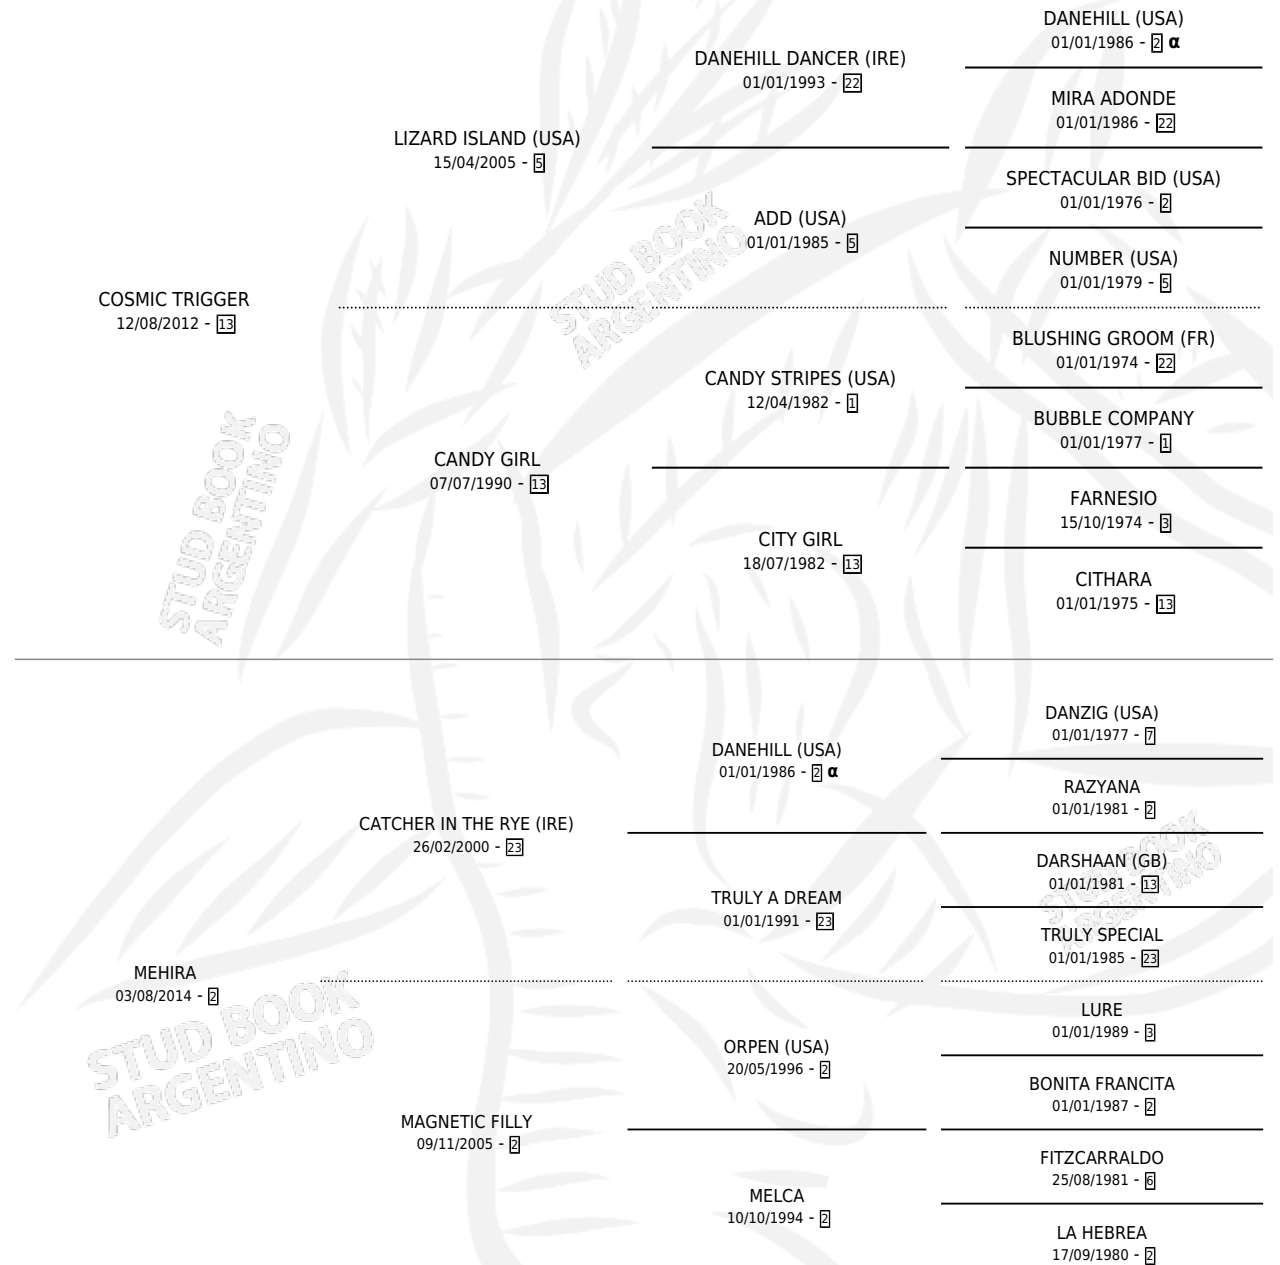

MENSHAR

por **COSMIC TRIGGER** y **MEHIRA** por **CATCHER IN THE RYE (IRE)**

Argentina · Macho · Zaino · SP · 29/11/2025
Familia 2-u · Volumen 45

ESTADO

TIPIFICACIÓN SANGUÍNEA	X
TIPIFICACIÓN POR ADN	X
PASAPORTE	X
IDENTIFICACIÓN POR MICROCHIP	X
REPRODUCTOR	X

Lugar de nacimiento: Santa Ines
Criador: Santa Ines

PEDIGREE

INBREEDING : α

MENSHAR

Datos oficiales del Stud Book Argentino

Documento generado el 09/05/2026

studbook.org.ar