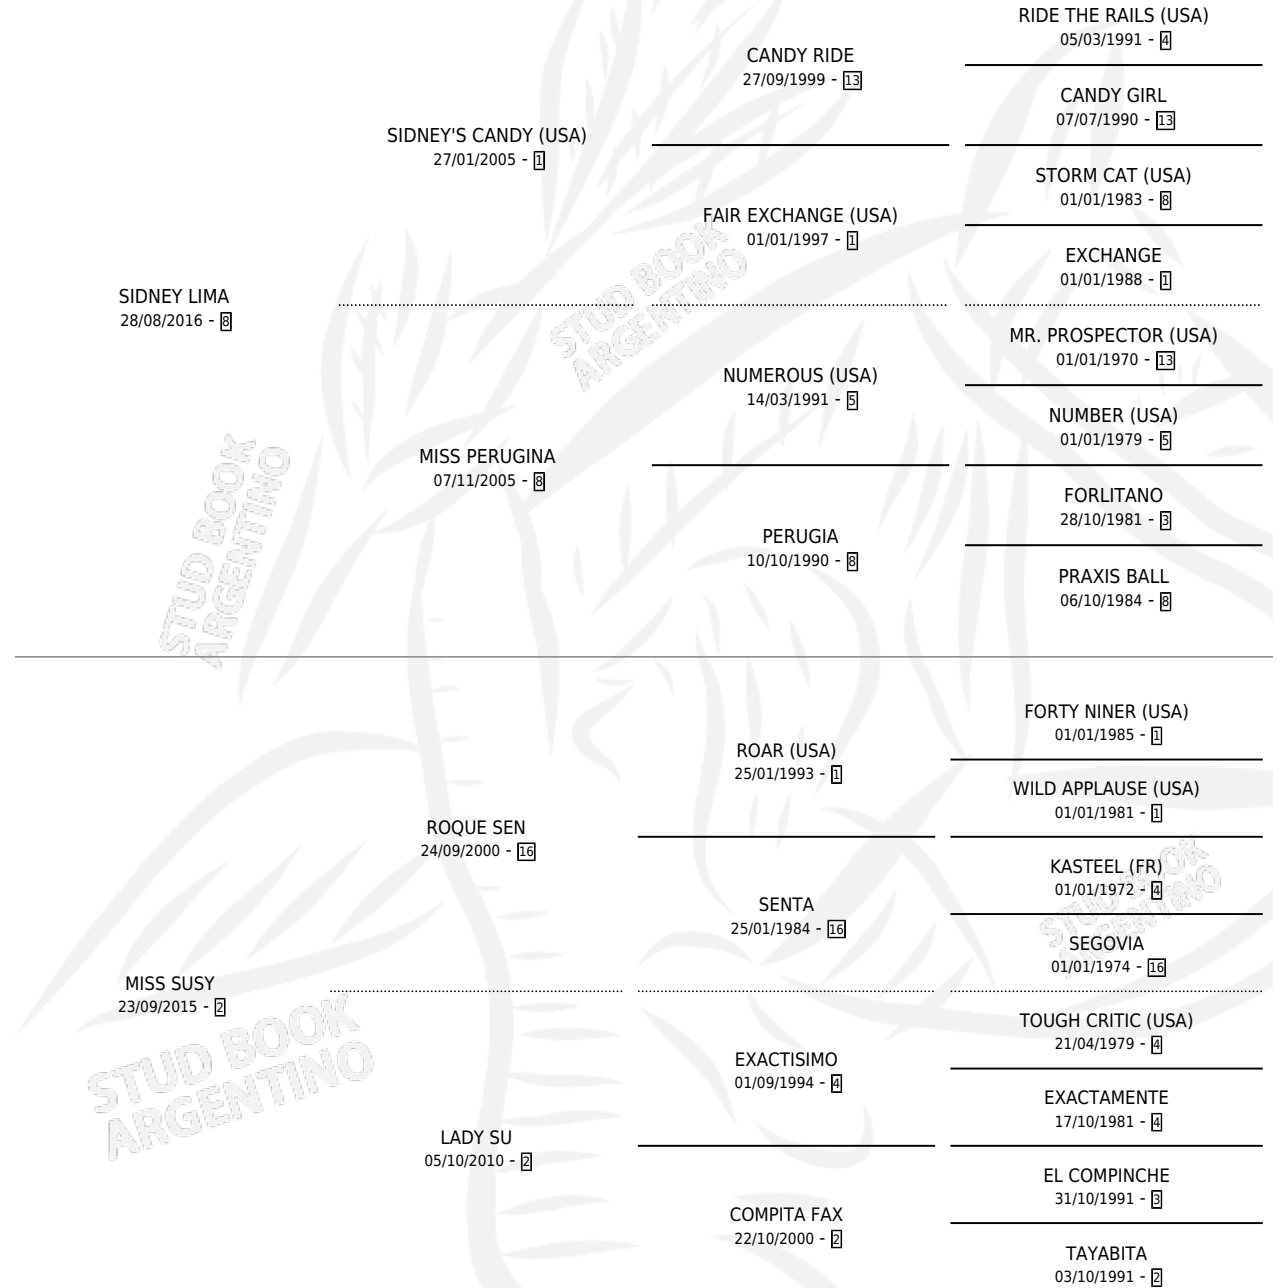

SID TUCHOMA

por SIDNEY LIMA y MISS SUSY por ROQUE SEN

Argentina · Hembra · Alazan · SP · 24/11/2025
Familia 2-n · Volumen 45

ESTADO

TIPIFICACIÓN SANGUÍNEA	X
TIPIFICACIÓN POR ADN	X
PASAPORTE	X
IDENTIFICACIÓN POR MICROCHIP	X
REPRODUCTOR	X

Lugar de nacimiento: La Templanza

Criador: Pasini Mario Alberto

PEDIGREE

SID TUCHOMA

Datos oficiales del Stud Book Argentino

Documento generado el 06/05/2026

studbook.org.ar