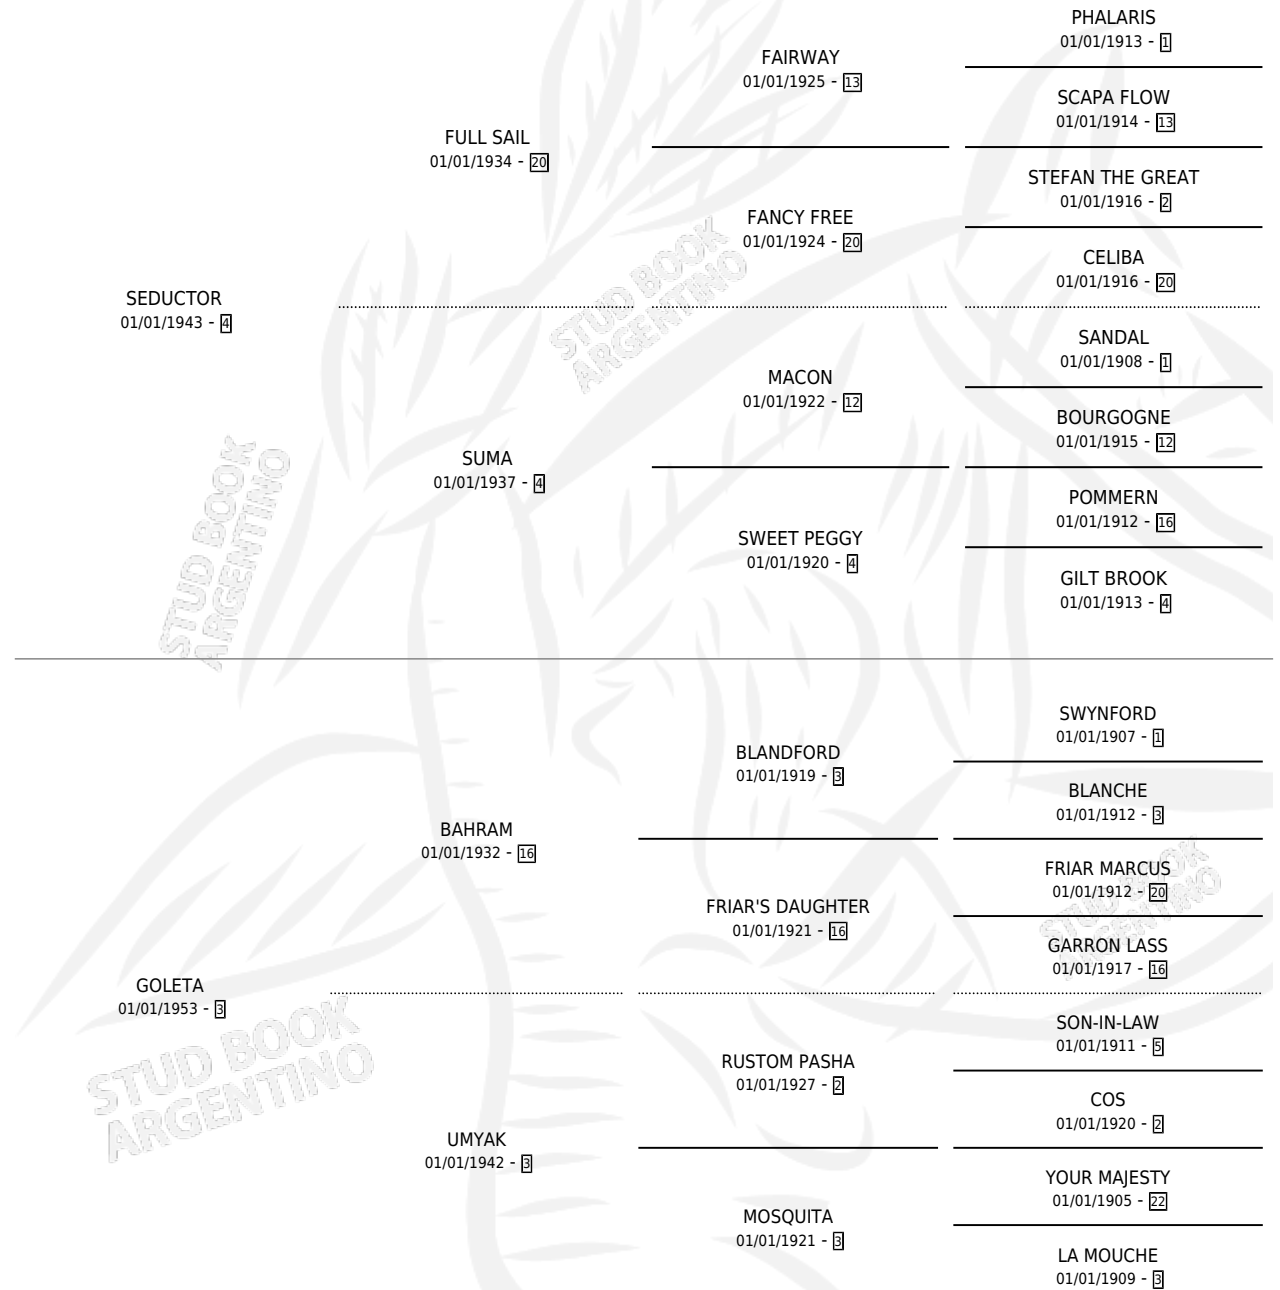

GOELETTE

por **SEDUCTOR** y **GOLETA** por **BAHRAM**

Argentina · Hembra · Alazan · SP · 01/01/1959
Familia 3-b · Volumen 23

ESTADO

TIPIFICACIÓN SANGUÍNEA	X
TIPIFICACIÓN POR ADN	X
PASAPORTE	X
IDENTIFICACIÓN POR MICROCHIP	X
REPRODUCTOR	X

Lugar de nacimiento: Campo particular

Criador: Sin dato

~

HIJOS

	MACHOS	HEMBRAS
3 NACIERON	0	3
SIN ACTUACIONES		

PEDIGREE

GOELETTE

Datos oficiales del Stud Book Argentino