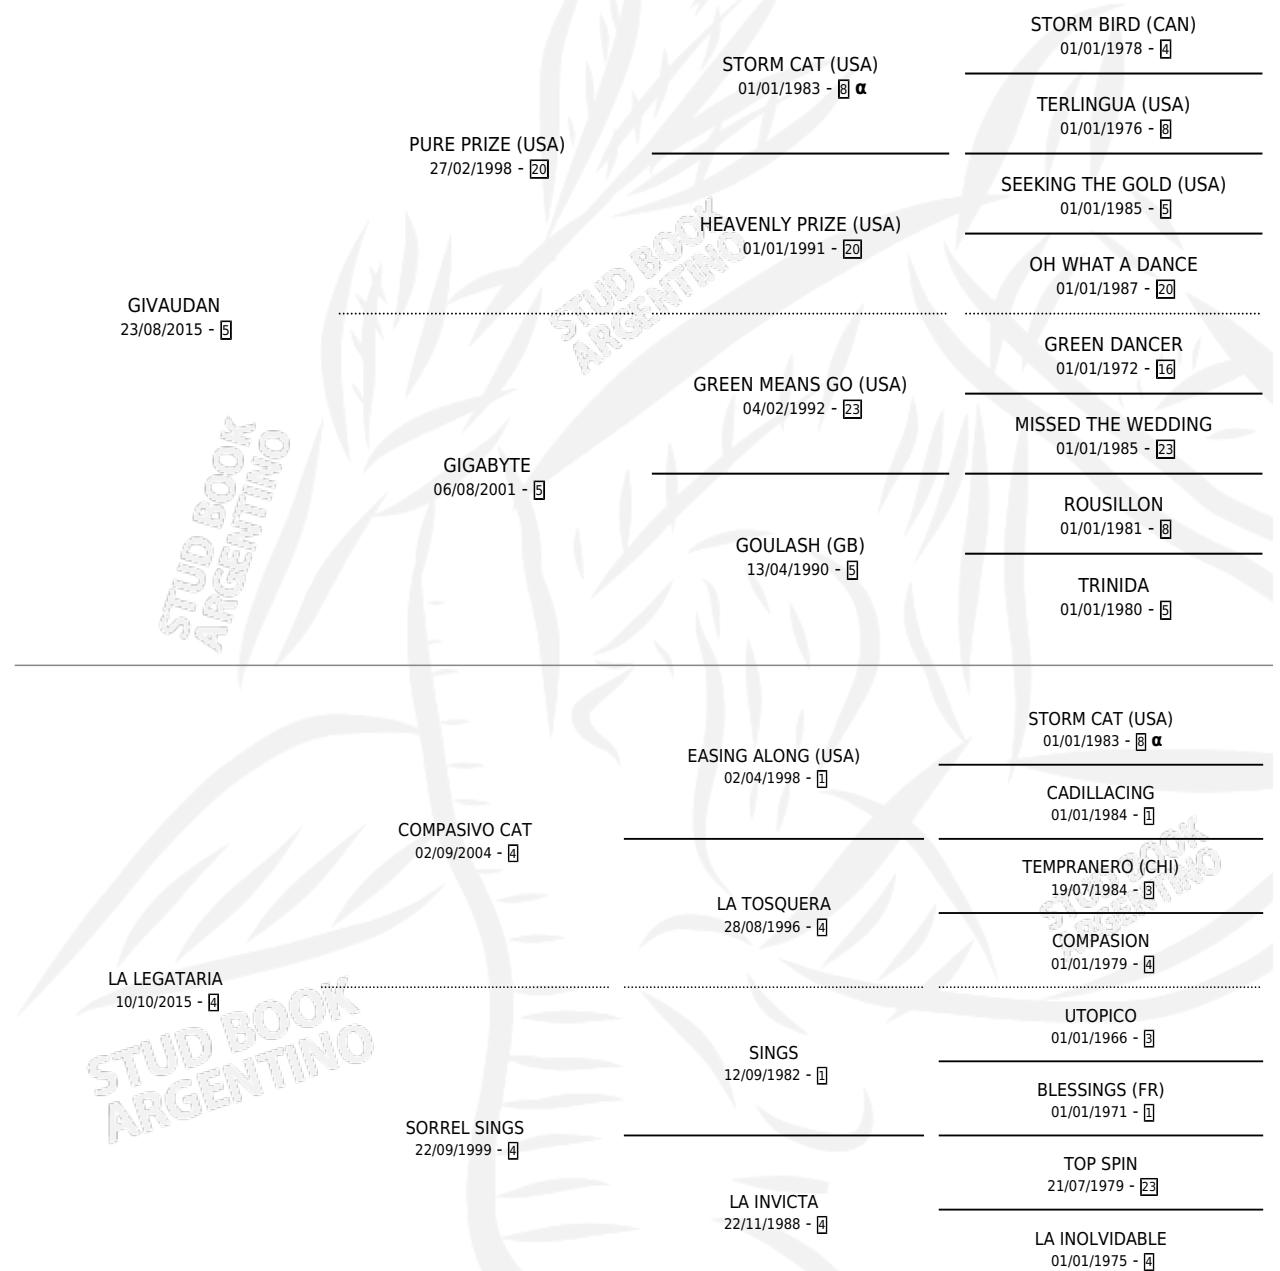

SOL ELEGIDA

por GIVAUDAN y LA LEGATARIA por COMPASIVO CAT

Argentina · Hembra · Zaino · SP · 09/12/2025
Familia 4-n · Volumen 45

ESTADO

TIPIFICACIÓN SANGUÍNEA	X
TIPIFICACIÓN POR ADN	X
PASAPORTE	X
IDENTIFICACIÓN POR MICROCHIP	X
REPRODUCTOR	X

Lugar de nacimiento: El Sol Naciente

Criador: Barrionuevo Juan Angel y Pizarro Diego
Valentin

PEDIGREE

INBREEDING : α

SOL ELEGIDA

Datos oficiales del Stud Book Argentino

Documento generado el 03/05/2026

studbook.org.ar