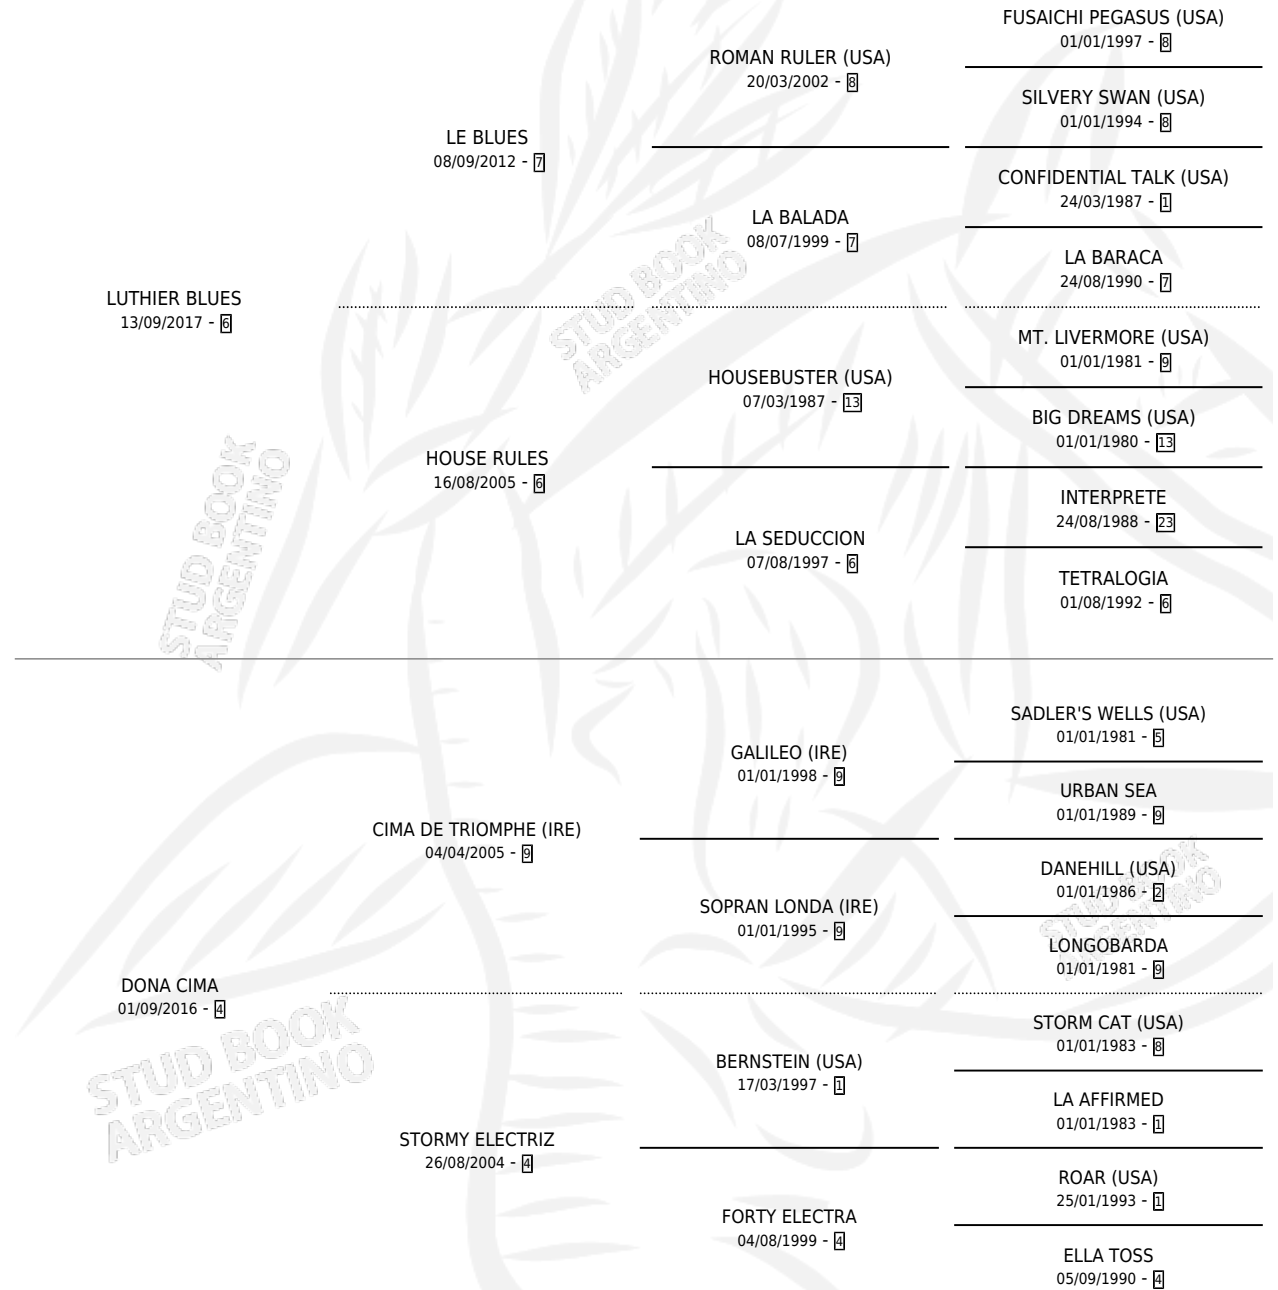

LINDA DONA

por LUTHIER BLUES y DONA CIMA por CIMA DE TRIOMPHE (IRE)

Argentina · Hembra · Zaino o Tordillo · SP · 10/11/2025
Familia 4-k · Volumen 45

ESTADO

TIPIFICACIÓN SANGUÍNEA	X
TIPIFICACIÓN POR ADN	X
PASAPORTE	X
IDENTIFICACIÓN POR MICROCHIP	X
REPRODUCTOR	X

Lugar de nacimiento: San Martin

Criador: San Martin

PEDIGREE

LINDA DONA

Datos oficiales del Stud Book Argentino

Documento generado el 15/05/2026

studbook.org.ar