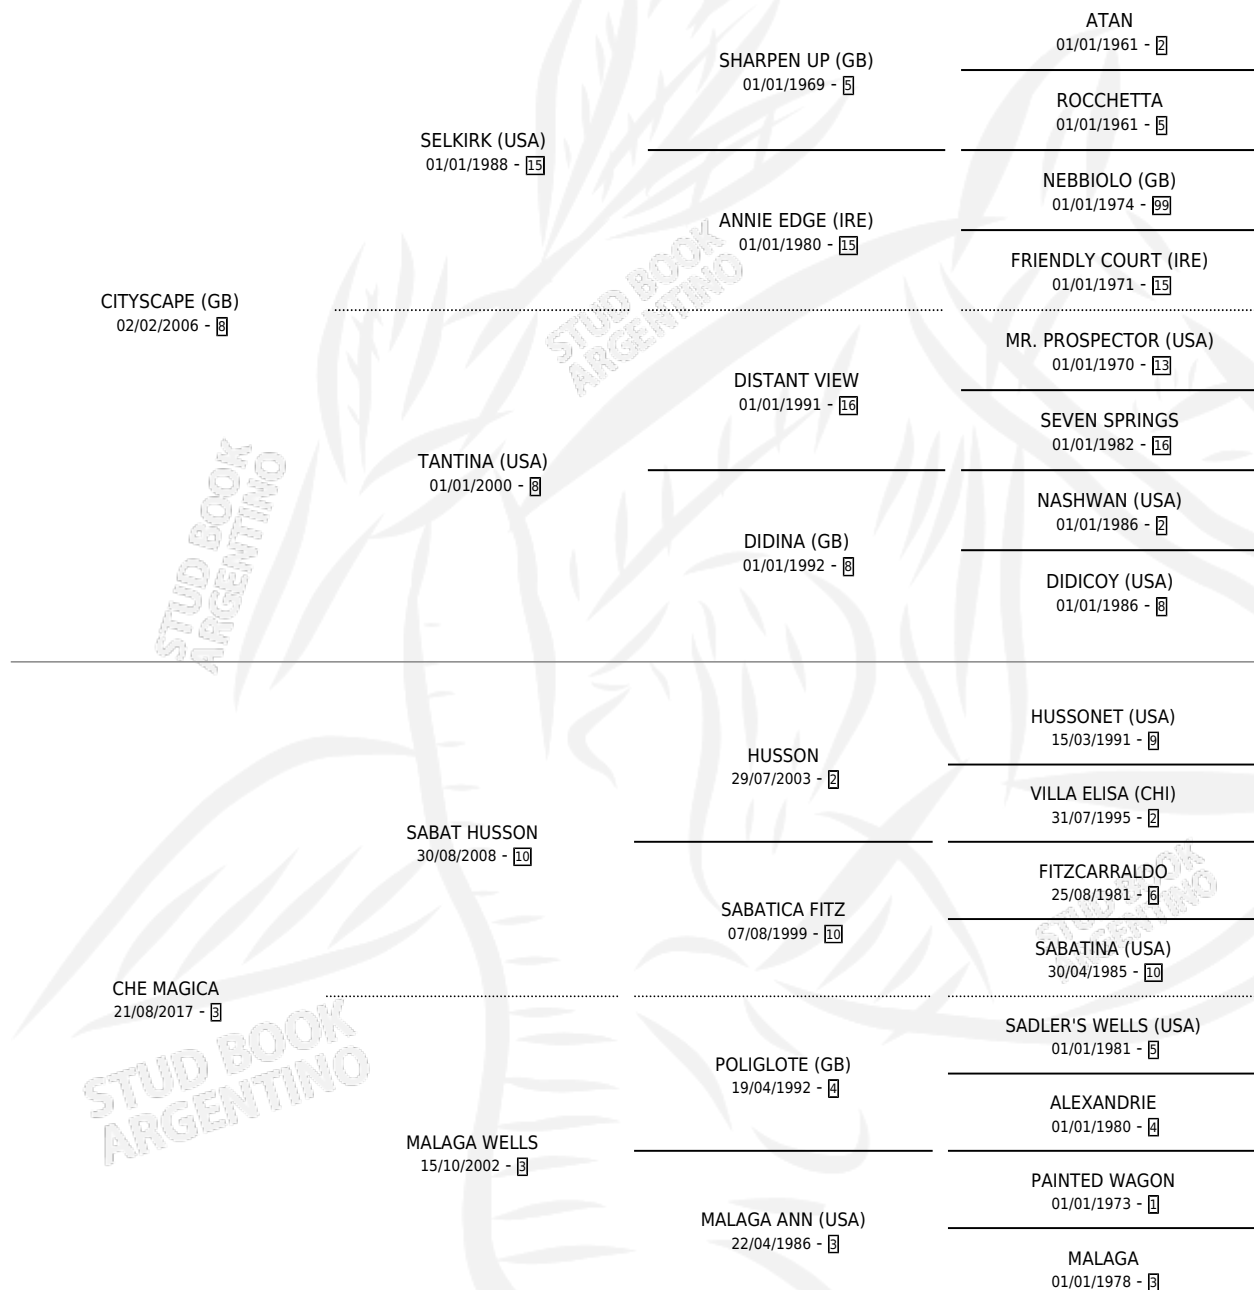

HACE MAGIA

por CITYSCAPE (GB) y CHE MAGICA por SABAT HUSSON

Argentina · Hembra · Zaino Doradillo · SP · 25/08/2025
Familia 3-h · Volumen 45

ESTADO

| | |
|------------------------------|---|
| TIPIFICACIÓN SANGUÍNEA | X |
| TIPIFICACIÓN POR ADN | X |
| PASAPORTE | X |
| IDENTIFICACIÓN POR MICROCHIP | X |
| REPRODUCTOR | X |

Lugar de nacimiento: Recoveco

Criador: Mentucci Fabio Hernan

PEDIGREE

HACE MAGIA

Datos oficiales del Stud Book Argentino

Documento generado el 14/05/2026

studbook.org.ar