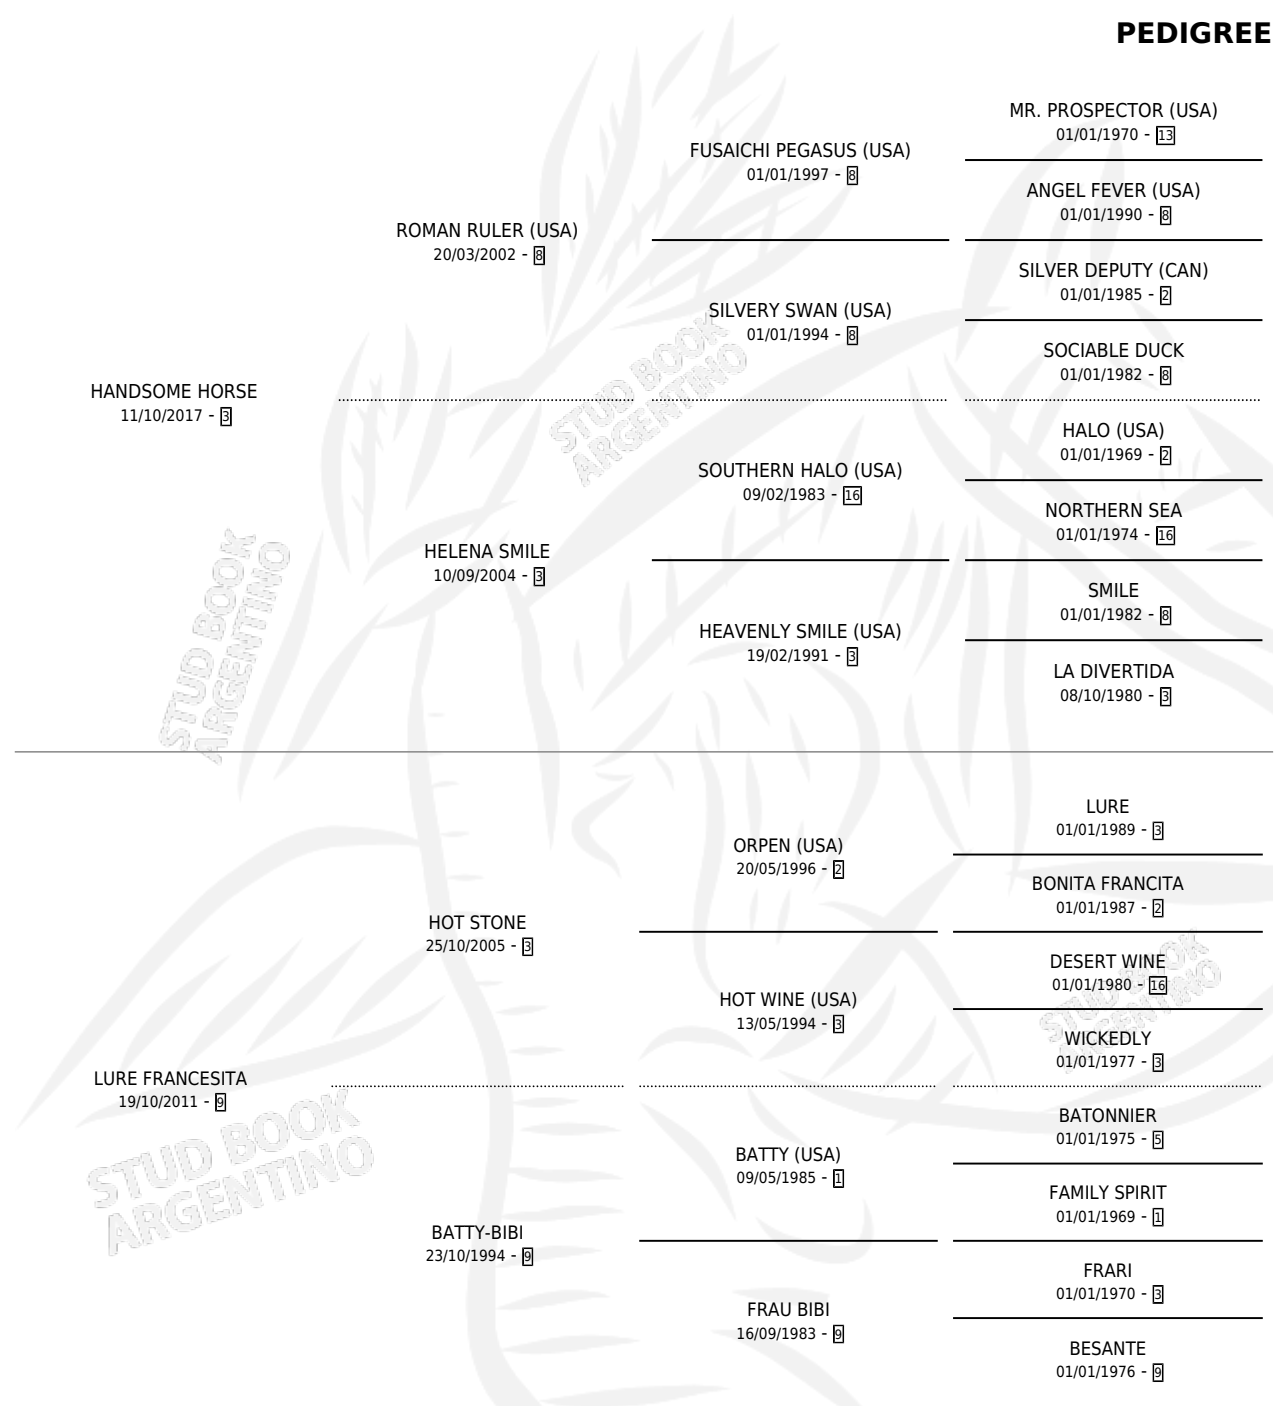

ORPEN HORSE

por HANDSOME HORSE y LURE FRANCESITA por HOT
STONE

Argentina · Macho · Zaino · SP · 24/11/2025
Familia 9-g · Volumen 45

ESTADO

TIPIFICACIÓN SANGUÍNEA	X
TIPIFICACIÓN POR ADN	X
PASAPORTE	X
IDENTIFICACIÓN POR MICROCHIP	X
REPRODUCTOR	X

Lugar de nacimiento: El Tero
Criador: Brito Nora Beatriz

PEDIGREE

ORPEN HORSE

Datos oficiales del Stud Book Argentino

Documento generado el 15/05/2026

studbook.org.ar